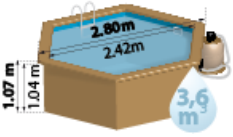

Gre

SunBay

LILI 2

i

Art.-Nr.	800008 LILI 2
Beschreibung	Runder Echtholzpool
Struktur	Holz
Außenmaße	Ø 280 x 107 cm
Innenmaße	Ø 242 x 104 cm
Wasserinhalt	3,6 m ³
Wasselinie Höhe	97 cm
Platzbedarf	268 x 268 X 10 cm (0,72 m ³)
Holz	Ohne Nut-Feder-System

**Struktur Structure**

Holz – 46mm
Wood – 46mm

**Innenhülle Liner**

PVC – Blau – 50/100
PVC – Blue – 50/100

**Profile Profiles**

Handläufe : 6: 190x1472mm (Einzel-Handlauf)
Edges: 6: 190x1472mm (simple edge)

**Bodenschutz Bottom protectiveblanket**

Boden (100g/m²) Floor (100g/m²)

**Filteranlage Filtration**

Aqualoon: 320g(inklusive) Tank: Ø200 – 100W
– Durchflussmenge der Filteranlage 4m³/h
Aqualoon: 320g(included) Tank: Ø 200 – 100W
– Group flow:4m³/h

**Skimmers Skimmers**

Farbe: Weiß
Color: White

**Leiter Ladder**

Sicherheitsleiter
2x3 Stufen + Plattform
Security – 2x3 steps platform

Betonplatte: optional
Concrete platform: optional

PALETTE 1
PALLET 1

Anzahl Units	1
Maße Size	155x102 x 55 cm
Umfang Volume	0,86 m ³
Gewicht Weight	349kg