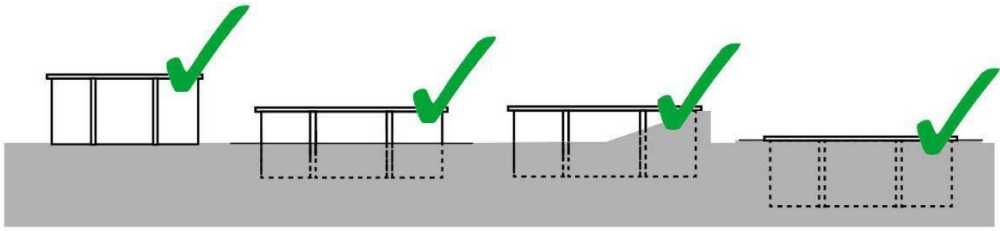

**Struktur Structure**

Holz – 46mm
Wood – 46mm

**Innenhülle Liner**

PVC – Blau – 50/100
PVC – Blue – 50/100

**Profile Profiles**

Handläufe : 6: 190x1472mm (Einzel-Handlauf)
Edges: 6: 190x1472mm (simple edge)

**Bodenschutz Bottom protectiveblanket**

Boden (100g/m²) Floor (100g/m²)

**Filteranlage Filtration**

Aqualoon: 320g(inklusive) Tank: Ø200 – 100W
– Durchflussmenge der Filteranlage 4m³/h
Aqualoon: 320g(included) Tank: Ø 200 – 100W
– Group flow:4m³/h

**Skimmers Skimmers**

Farbe: Weiß
Color: White

**Leiter Ladder**

Sicherheitsleiter
2x3 Stufen + Plattform
Security – 2x3 steps platform

Betonplatte: optional
Concrete platform: optional

PALETTE 1
PALLET 1

Anzahl Units	1
Maße Size	155x102 x 55 cm
Umfang Volume	0,86 m ³
Gewicht Weight	349kg