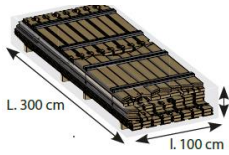

EINBAU ASSEMBLY

Betonplatte optional
Optional concrete screed

3 PALETTEN 3 PALLETS

PALETTE 1/3 PALLET 1/3

HOLZ KIT
WOODEN KIT

MABE SIZE
400 X 120 X 57 cm

GEWICHT
WEIGHT
1040 Kg

UMFANG VOLUME
2,73 m³