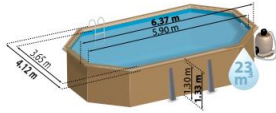

Struktur Structure

Holz – 46 mm
Wood – 46 mm

Poolfolie Liner

PVC – Blau – 75/100
PVC – Blue – 75/100

Profile Profiles

Handläufe: 6: 145x1581mm + 6: 145x1702mm + 2: 145x3831 + 2: 145x3952mm (Doppelhandlauf)
Edges: 6: 145x1581mm + 6: 145x1702mm + 2: 145x3831 + 2: 145x3952mm (double edges)
(Handläufe/Edges: 145+145: 290 mm
Breite/width)

Edelstahl Schutzkappen Metal covers

Bodenschutz Bottom protective blanket

Boden + Wand
Floor + wall

Filteranlage Filtration

Sand: ±85kg (ink.) - Silex 0,4 - 0,8 mm Eimer: Ø500 - 770W - 5 Wegeventil.
Durchflussmenge: 8m³/h
Sand: ± 85 kg (included) - Silex 0,4 - 0,8 mm Tank: Ø500 – 770W- Valve 5 ways
Flow: 8m³/h

Skimmer Skimmer

Farbe: Weiß
Color: White

Skimmer Zugang-Kit Skimmer access kit

Leiter Ladder

Holz + Edelstahl V2A
Wood outside +Stainless inside

Betonplatte: Erforderlich (+ Metalteil)
Concrete platform: Obligatory (+ columns structure)

PALETTE 1 PALLET 1

Anzahl Units	1
Maße Size	400 x 120 x 57 cm
Umfang Volume	2,406 m ³
Gewicht Weight	1040 kg

PALETTE 2 PALLET 2

Anzahl Units	1
Maße Size	80 x 120 x 100 cm
Umfang Volume	0,96 m ³
Gewicht Weight	210 kg