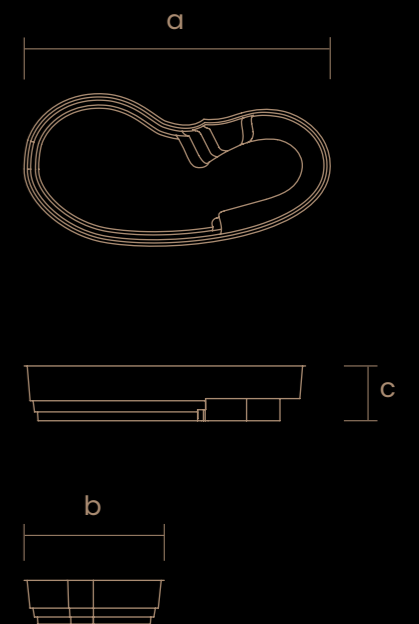

Abbildung des Modelle Adhara 825

- 1 **Leicht zugängliche Treppe**
Eine harmonische Treppe mit einer rutschsicheren Oberfläche.
- 2 **Große Entspannungsbank**
Für die Entspannung der ganzen Familie und mit der Möglichkeit, eine Hydromassage einzubauen.
- 3 **Einstiegsstufe zur Bank**
Eine kleine Stufe erleichtert den Zugang zum Entspannungsbereich.

MODELLE	LÄNGE (a)	BREITE (b)	TIEFE (c)	FLACHER BODEN	GEWÖLBTER BODEN
Adhara 670	6,40 m	3,40 m	1,25-1,65 m	×	✓
Adhara 825	8,00 m	3,85 m	1,50 m	✓	×

Adhara 670

Adhara 825

*Abmessungen sind Näherungsangaben und nicht vertraglich bindend.