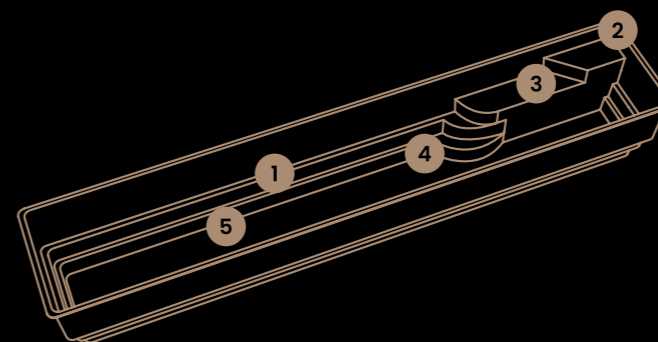

ceramic de luxe
- P O O L S -

Altair

EIN TRAUM OLYMPISCHER
DIMENSIONEN

Altair

Ein Traum olympischer Dimensionen

Kraul? Brust? Schmetterlingschwimmen? In einem Altair-Pool schwimmen Sie in einem minimalistischen, eleganten Stil. Fragen Sie uns nach einem Paradies mit einfachen und stilisierten Linien, mit großen oder kleinen Abmessungen, in dem Sie Ihren Lieblingssport ausüben können, als ob Sie an einem Strand mit kristallklarem Wasser schwimmen würden. Ein Infinity-Pool, in dem man die Zeit vergessen kann, weil man ihn immer wieder überfliegt.

Fragen Sie uns nach zwei Längen zur Auswahl: 4,75 m und 9,70 m. Fragen Sie nach Altair von Ceramic de Luxe.

Abbildung des Modelle Altair 10

- 1 **Länge**
Die große Länge des Beckens ermöglicht das Schwimmen (4,75 m für das kleine Modell und 9,7 m für das große Modell).
- 2 **Sicherheitsstufe**
Eine größere, rutschsichere erste Stufe, die den Einstieg ins Schwimmbecken erleichtert.
- 3 **Entspannungsbank**
Auf der Bank neben der Treppe kann sich eine Person entspannen, während eine andere im Pool schwimmt.
- 4 **Zugangstreppe**
Die harmonische, rutschsichere Treppe ahmt die Bewegung des Wassers nach und ist ein praktischer Zugang zum Pool.
- 5 **Flacher Boden bei 1,50 m**
Auf diese Weise können Sie im ganzen Becken stehen.

MODELLE	LÄNGE (a)	BREITE (b)	TIEFE (c)	FLACHER BODEN	GEWÖLBTER BODEN
Altair 5	4,75 m	2,10 m	1,50 m	✓	×
Altair 10	9,70 m	2,10 m	1,50 m	✓	×

< 10 m²

Altair 5

Altair 10

*Abmessungen sind Näherungsangaben und nicht vertraglich bindend.