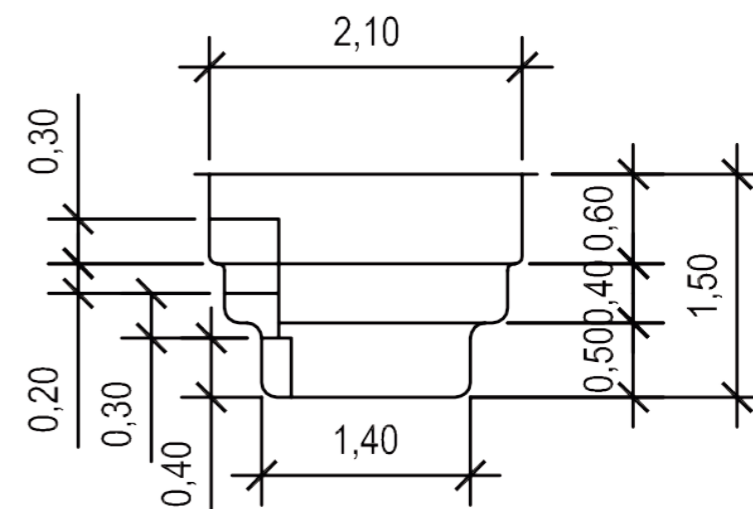

Vue aérienne/Luftbild/Planta

Vue de Coupe/Querschnitt/Sección 2

Vue de Coupe/Querschnitt/Sección 1

Vue de Coupe/Querschnitt/Sección 3

MODELL	
ALTAIR 10	
LÄNGE (M)	BREITE (M)
9,70	2,10
OBERFLÄCHE (M ²)	TIEFE (M)
20,37	1,50