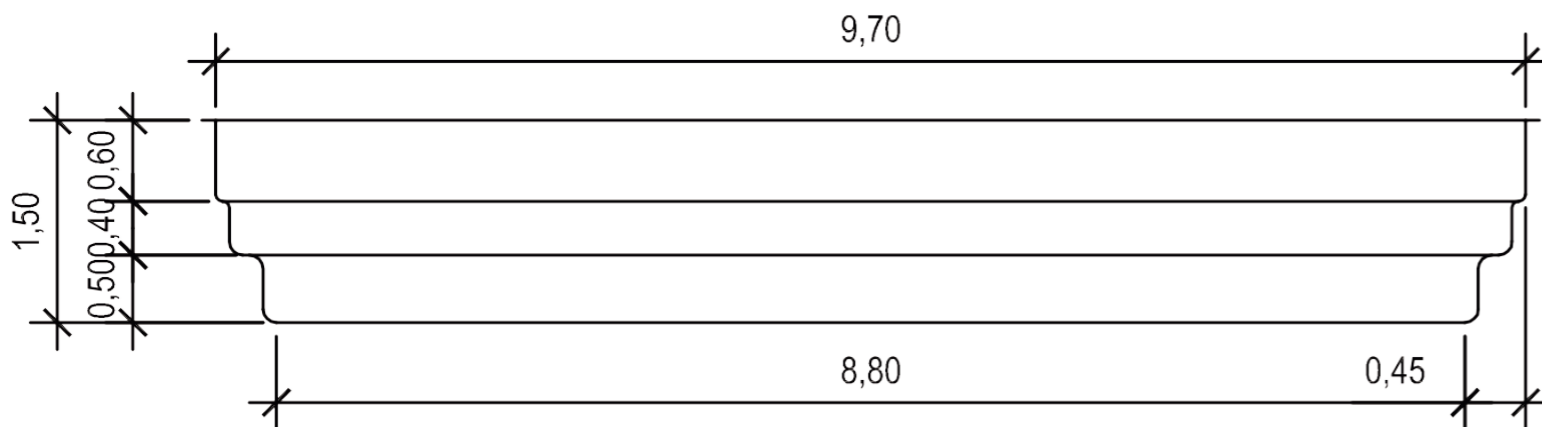

Vue aérienne/Luftbild/Planta

Vue de Coupe/Querschnitt/Sección 2

Vue de Coupe/Querschnitt/Sección 1

Vue de Coupe/Querschnitt/Sección 3

MODELL	
ALTAIR 10	
LÄNGE (M)	BREITE (M)
9,70	2,10
OBERFLÄCHE (M ²)	TIEFE (M)
20,37	1,50