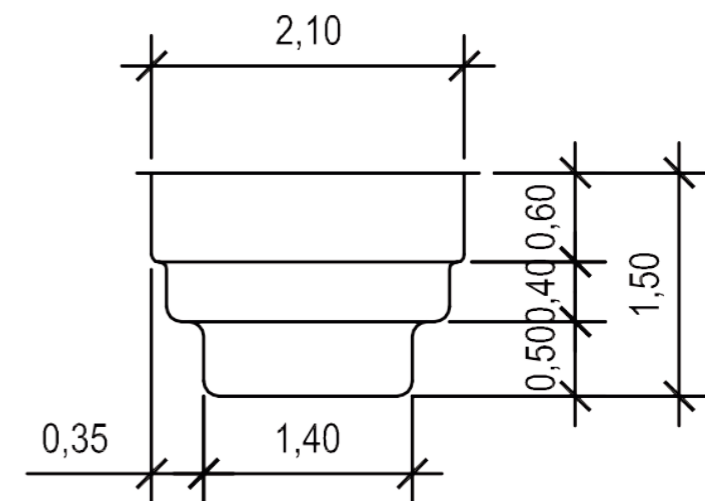

Vue aérienne/Luftbild/Planta

Vue de Coupe/Querschnitt/Sección 2

Vue de Coupe/Querschnitt/Sección 1

Vue de Coupe/Querschnitt/Sección 3

MODELL	
ALTAIR 10	
LÄNGE (M)	BREITE (M)
9,70	2,10
OBERFLÄCHE (M ²)	TIEFE (M)
20,37	1,50