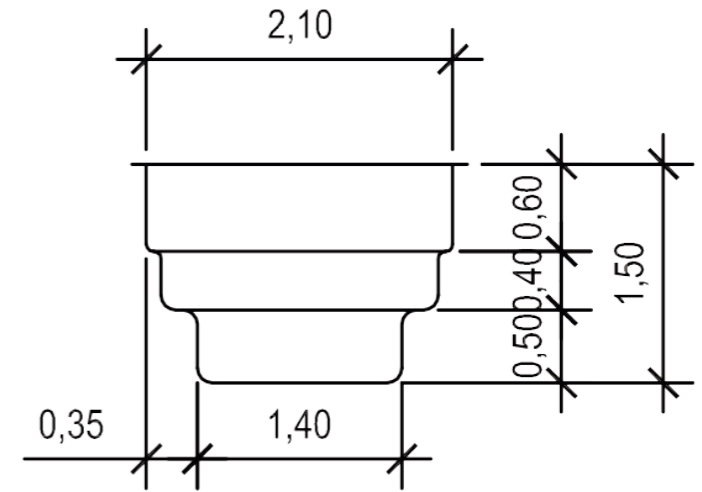

Vue aérienne/Luftbild/Planta

Vue de Coupe/Querschnitt/Sección 2

Vue de Coupe/Querschnitt/Sección 1

Vue de Coupe/Querschnitt/Sección 3

MODELL LANE 12	
LÄNGE (M) 11,70	BREITE (M) 2,10
OBERFLÄCHE (M ²) 24,57	TIEFE (M) 1,50