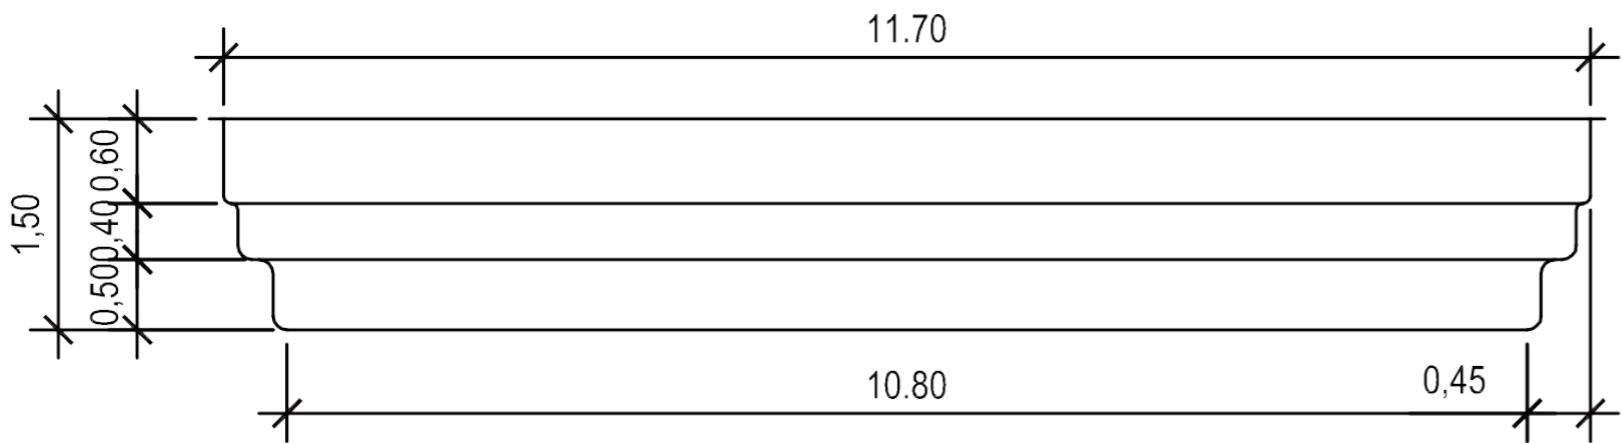

Vue aérienne/Luftbild/Planta

Vue de Coupe/Querschnitt/Sección 2

Vue de Coupe/Querschnitt/Sección 1

Vue de Coupe/Querschnitt/Sección 3

MODELL LANE 12	
LÄNGE (M) 11,70	BREITE (M) 2,10
OBERFLÄCHE (M ²) 24,57	TIEFE (M) 1,50

MONdePRA GROUP

THE EUROPEAN REFERENCE IN MONOBLOCK POLYESTER POOLS