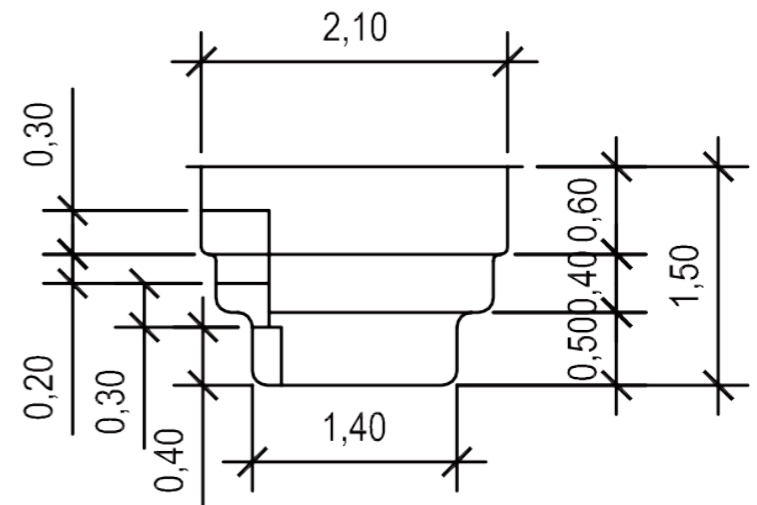

Vue aérienne/Luftbild/Planta

Vue de Coupe/Querschnitt/Sección 2

Vue de Coupe/Querschnitt/Sección 1

Vue de Coupe/Querschnitt/Sección 3

MODELL LANE 12	
LÄNGE (M) 11,70	BREITE (M) 2,10
OBERFLÄCHE (M ²) 24,57	TIEFE (M) 1,50