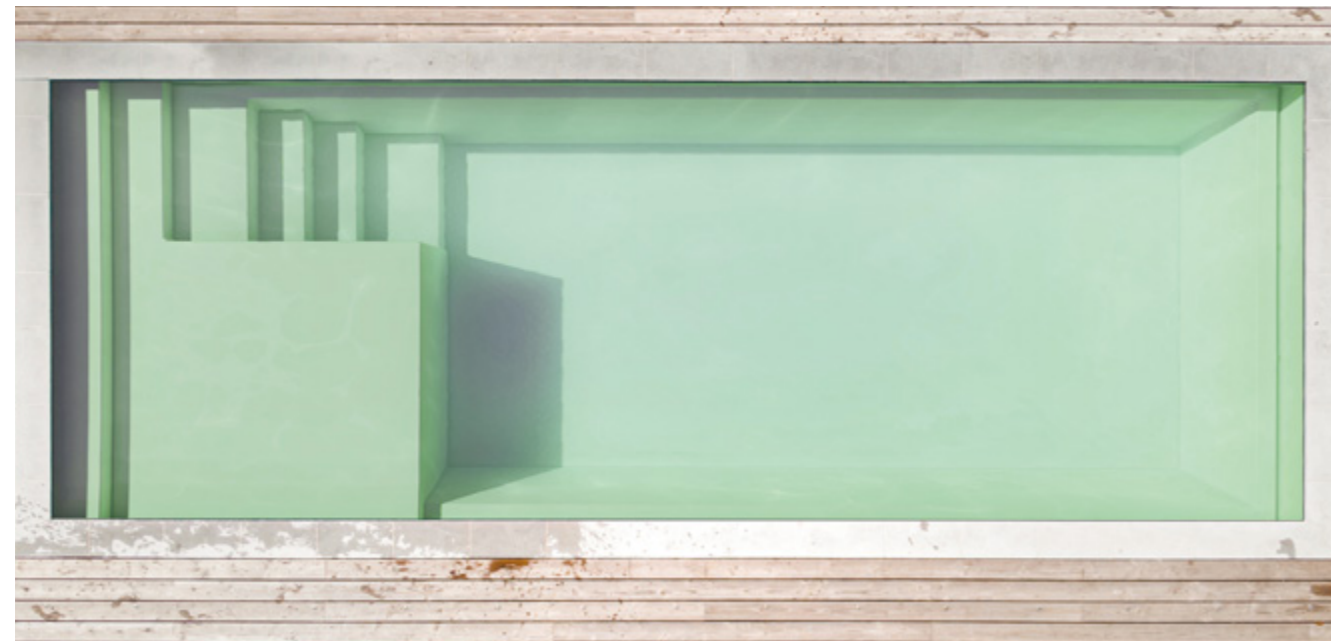

BAY

Der ideale Pool zum Sonnenbaden

Bay ist ein neues Poolkonzept, das bei unseren Kunden und ihren Familien sehr beliebt ist. Er verfügt über einen größeren, rechteckigen Strandbereich, der zum Lesen und Sonnenbaden einlädt, sowie über bequeme Treppen für Personen jeden Alters. Die Seite dient auch als Treppenschutz. Bay ist ideal, um sowohl den großen Badebereich als auch das private Solarium zu genießen.

⑤ **Sicherheitsstreppe**

Eine bequeme Treppe für den einfachen Zugang zum Pool. Die rutschfesten Stufen sind so konzipiert, dass Sie die Seite der Bank als Handlauf verwenden können.

⑥ **Flacher Boden bei 1,50 m**

Auf diese Weise können Sie im ganzen Becken stehen.

Abbildung des Modell Bay 87

Modelle

Bay 77

Bay 87

Flacher Boden

Modelle	Länge (a)	Breite (b)	Tiefe (c)	Flacher Boden	Gewölbter Boden
Bay 77	7,00 m	3,60 m	1,50 m	☑	×
Bay 87	8,30 m	3,90 m	1,50 m	☑	×