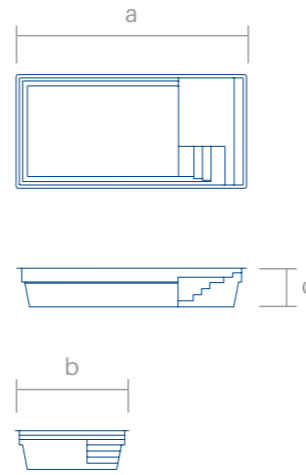

⑤ **Sicherheitsstreppe**

Eine bequeme Treppe für den einfachen Zugang zum Pool. Die rutschfesten Stufen sind so konzipiert, dass Sie die Seite der Bank als Handlauf verwenden können.

⑥ **Flacher Boden bei 1,50 m**

Auf diese Weise können Sie im ganzen Becken stehen.

Abbildung des Modell Bay 87

Modelle

Bay 77

Bay 87

Flacher Boden

Modelle	Länge (a)	Breite (b)	Tiefe (c)	Flacher Boden	Gewölbter Boden
Bay 77	7,00 m	3,60 m	1,50 m	☑	×
Bay 87	8,30 m	3,90 m	1,50 m	☑	×