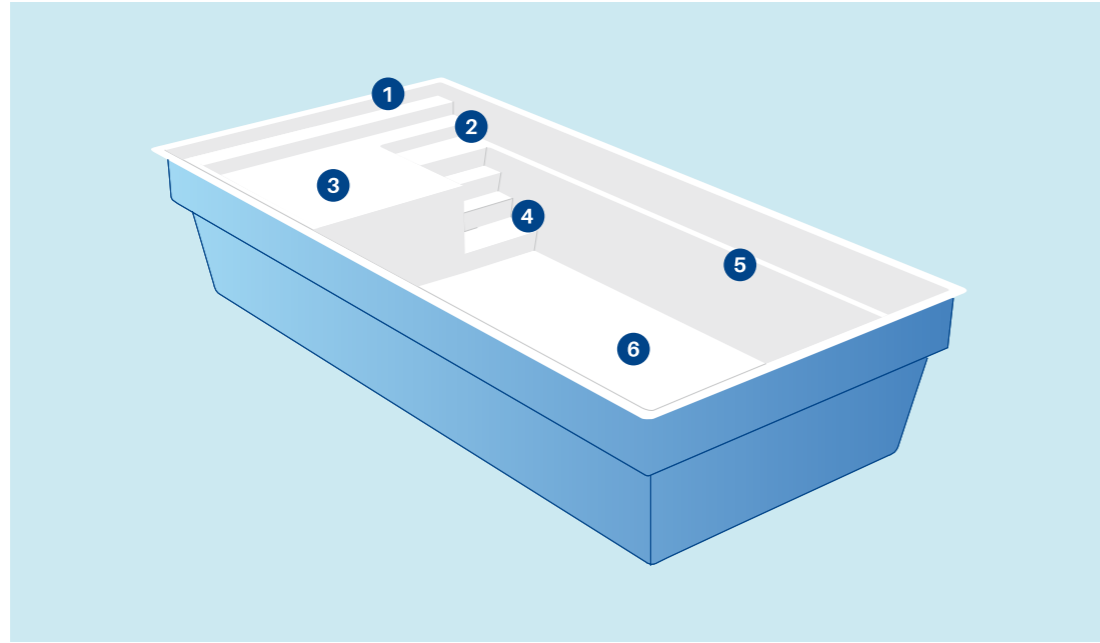

BAY

Der ideale Pool zum Sonnenbaden

Bay ist ein neues Poolkonzept, das bei unseren Kunden und ihren Familien sehr beliebt ist. Er verfügt über einen größeren, rechteckigen Strandbereich, der zum Lesen und Sonnenbaden einlädt, sowie über bequeme Treppen für Personen jeden Alters. Die Seite dient auch als Treppenschutz. Bay ist ideal, um sowohl den großen Badebereich als auch das private Solarium zu genießen.

① **Einstiegsstufe**

Erste rutschsichere Stufe für einen leichteren Zugang zum Schwimmbecken. Sie kann auch als Kopfstütze für die Relaxliege verwendet werden.

② **Sitzbank**

Eine breitere Stufe dient als Bank, auf der man bequem sitzen kann.

③ **Große Entspannungsliege**

Eine große Sonnenliege mit rutschsicherer Oberfläche, auf die drei Personen perfekt passen. Sie können auch Hydromassage

④ **Sicherheitsstufe**

Die Sicherheitsstufe deckt den gesamten Umfang des Schwimmbeckens ab, um den Ein- und Austritt zum Pool zu erleichtern.

⑤ **Sicherheitsstreppe**

Eine bequeme Treppe für den einfachen Zugang zum Pool. Die rutschfesten Stufen sind so konzipiert, dass Sie die Seite der Bank als Handlauf verwenden können.

⑥ **Flacher Boden bei 1,50 m**