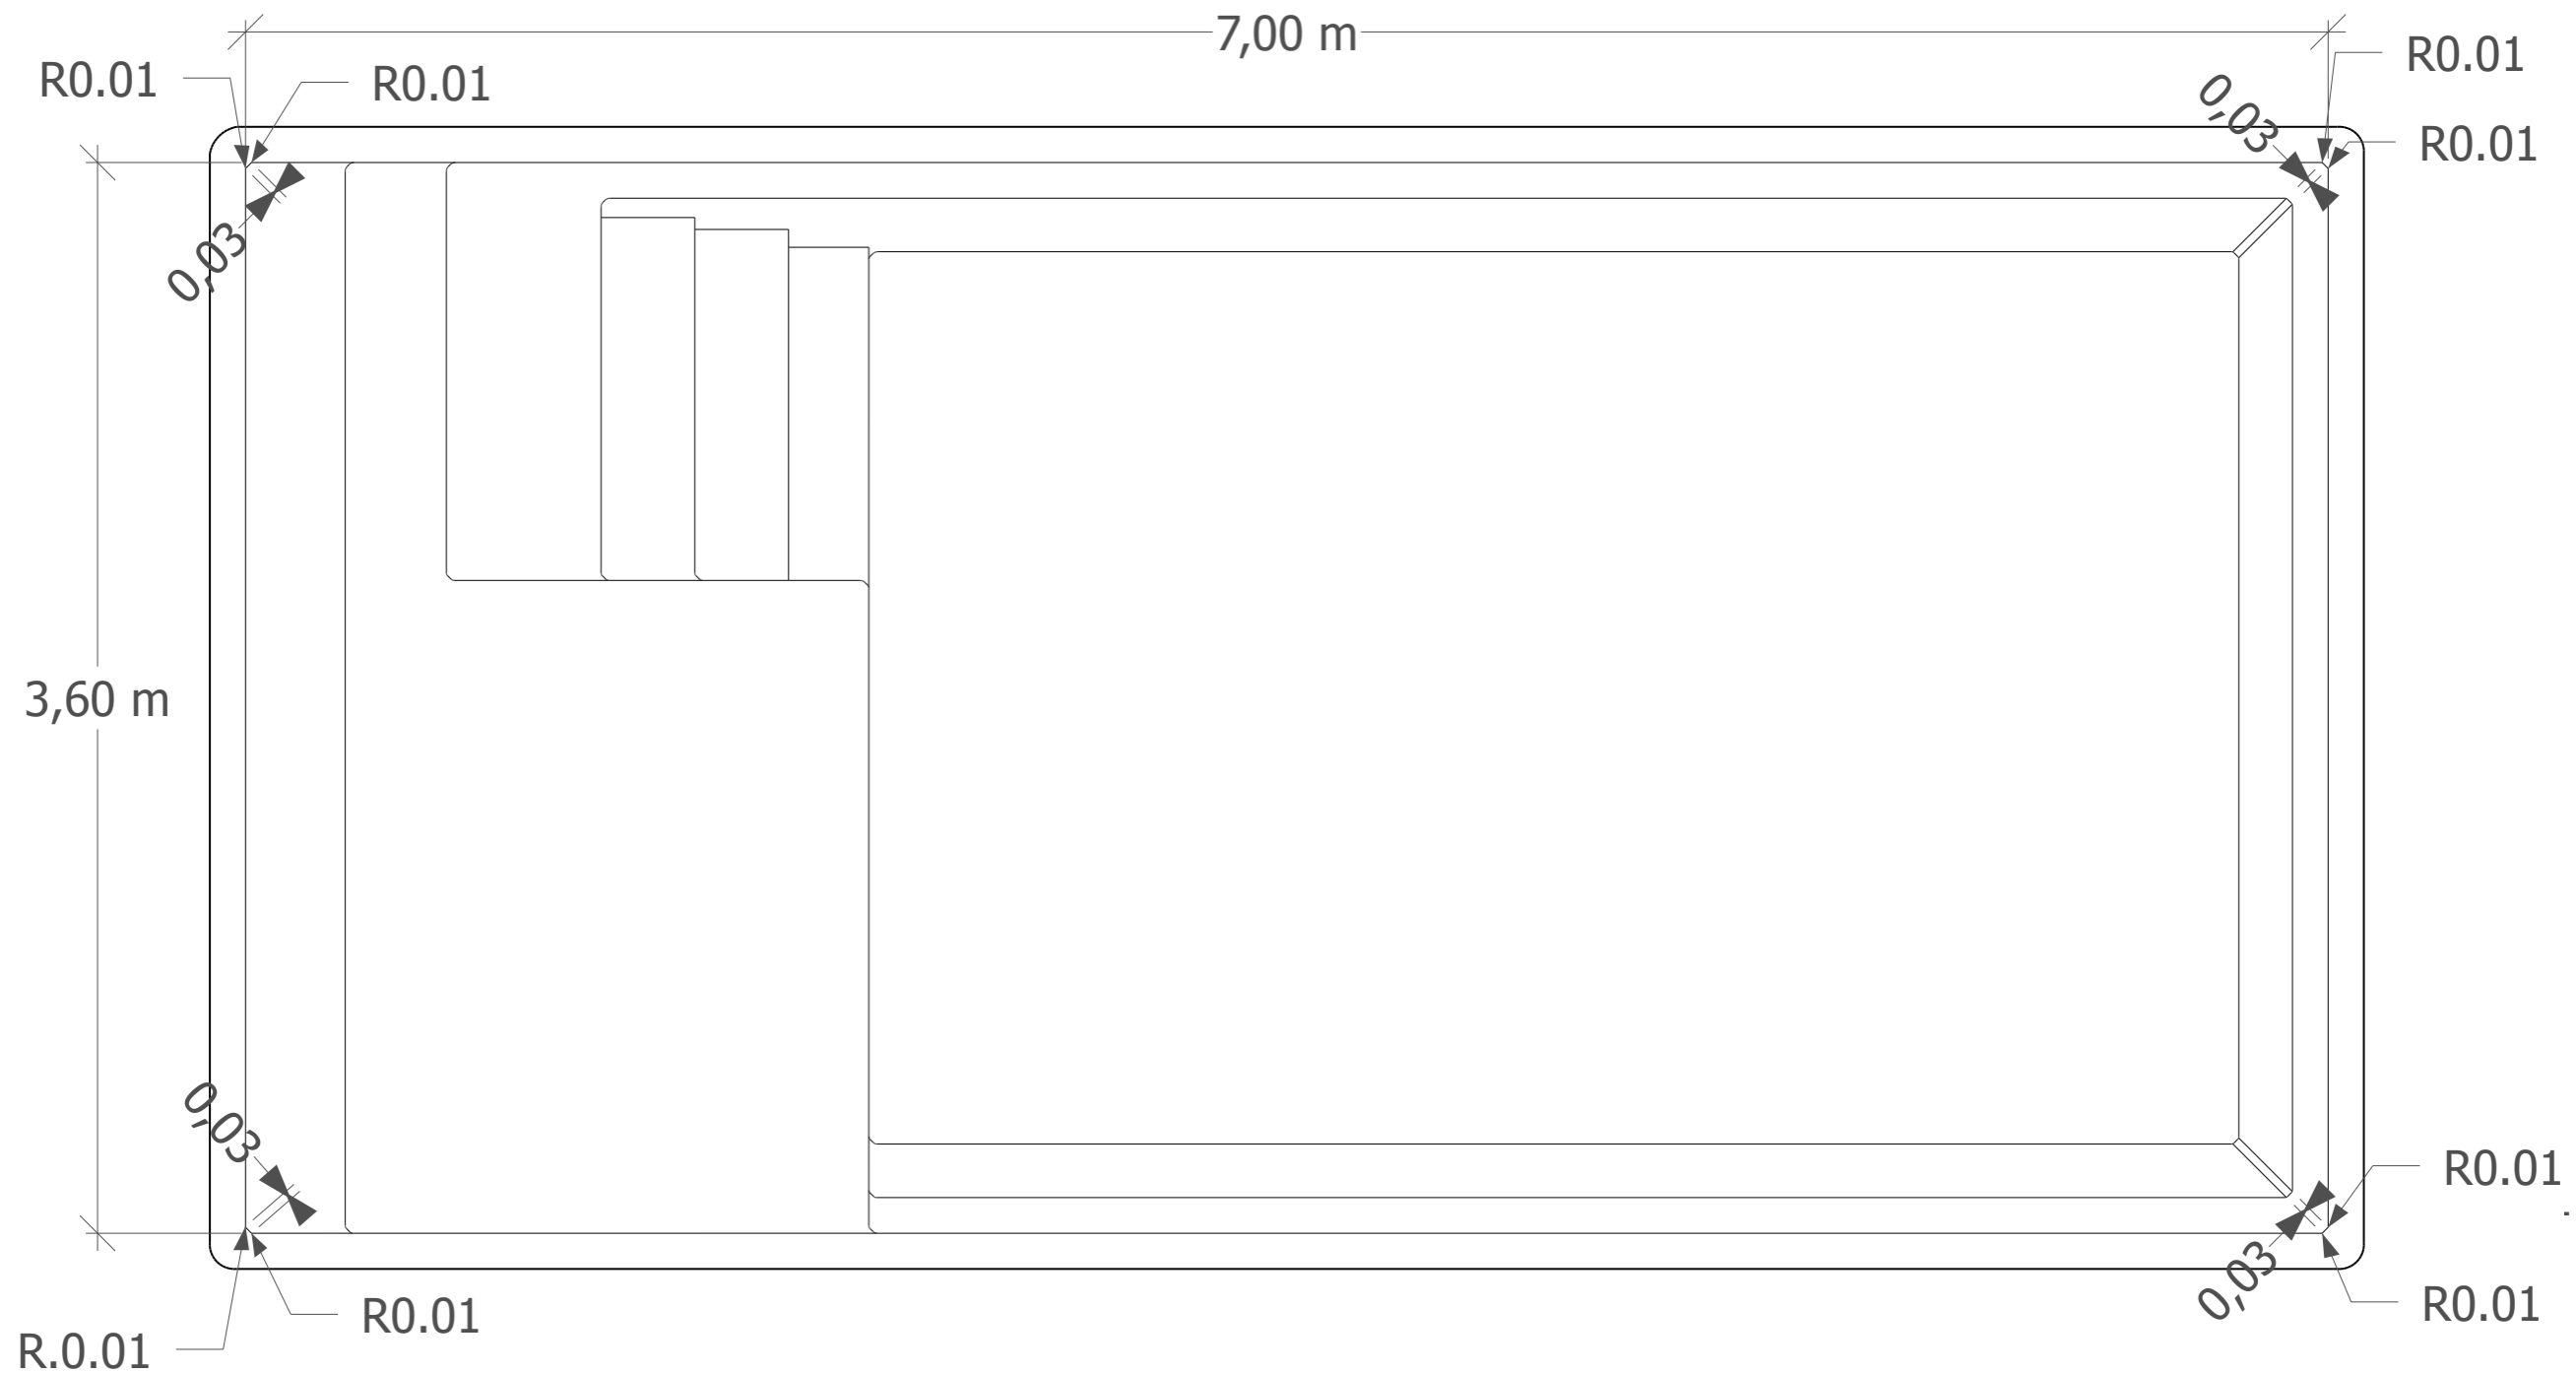

# Radius Bay 77

Diese Zeichnung dient nur zu Informationszwecken. Piscines MON DE PRA berätet, die Messungen am Schwimmbecken nach der Installation durchzuführen. Im Fall eines möglichen Unterschieds zwischen die Zeichnung und das Schwimmbecken übernimmt Piscines MON DE PRA keine Haftung.