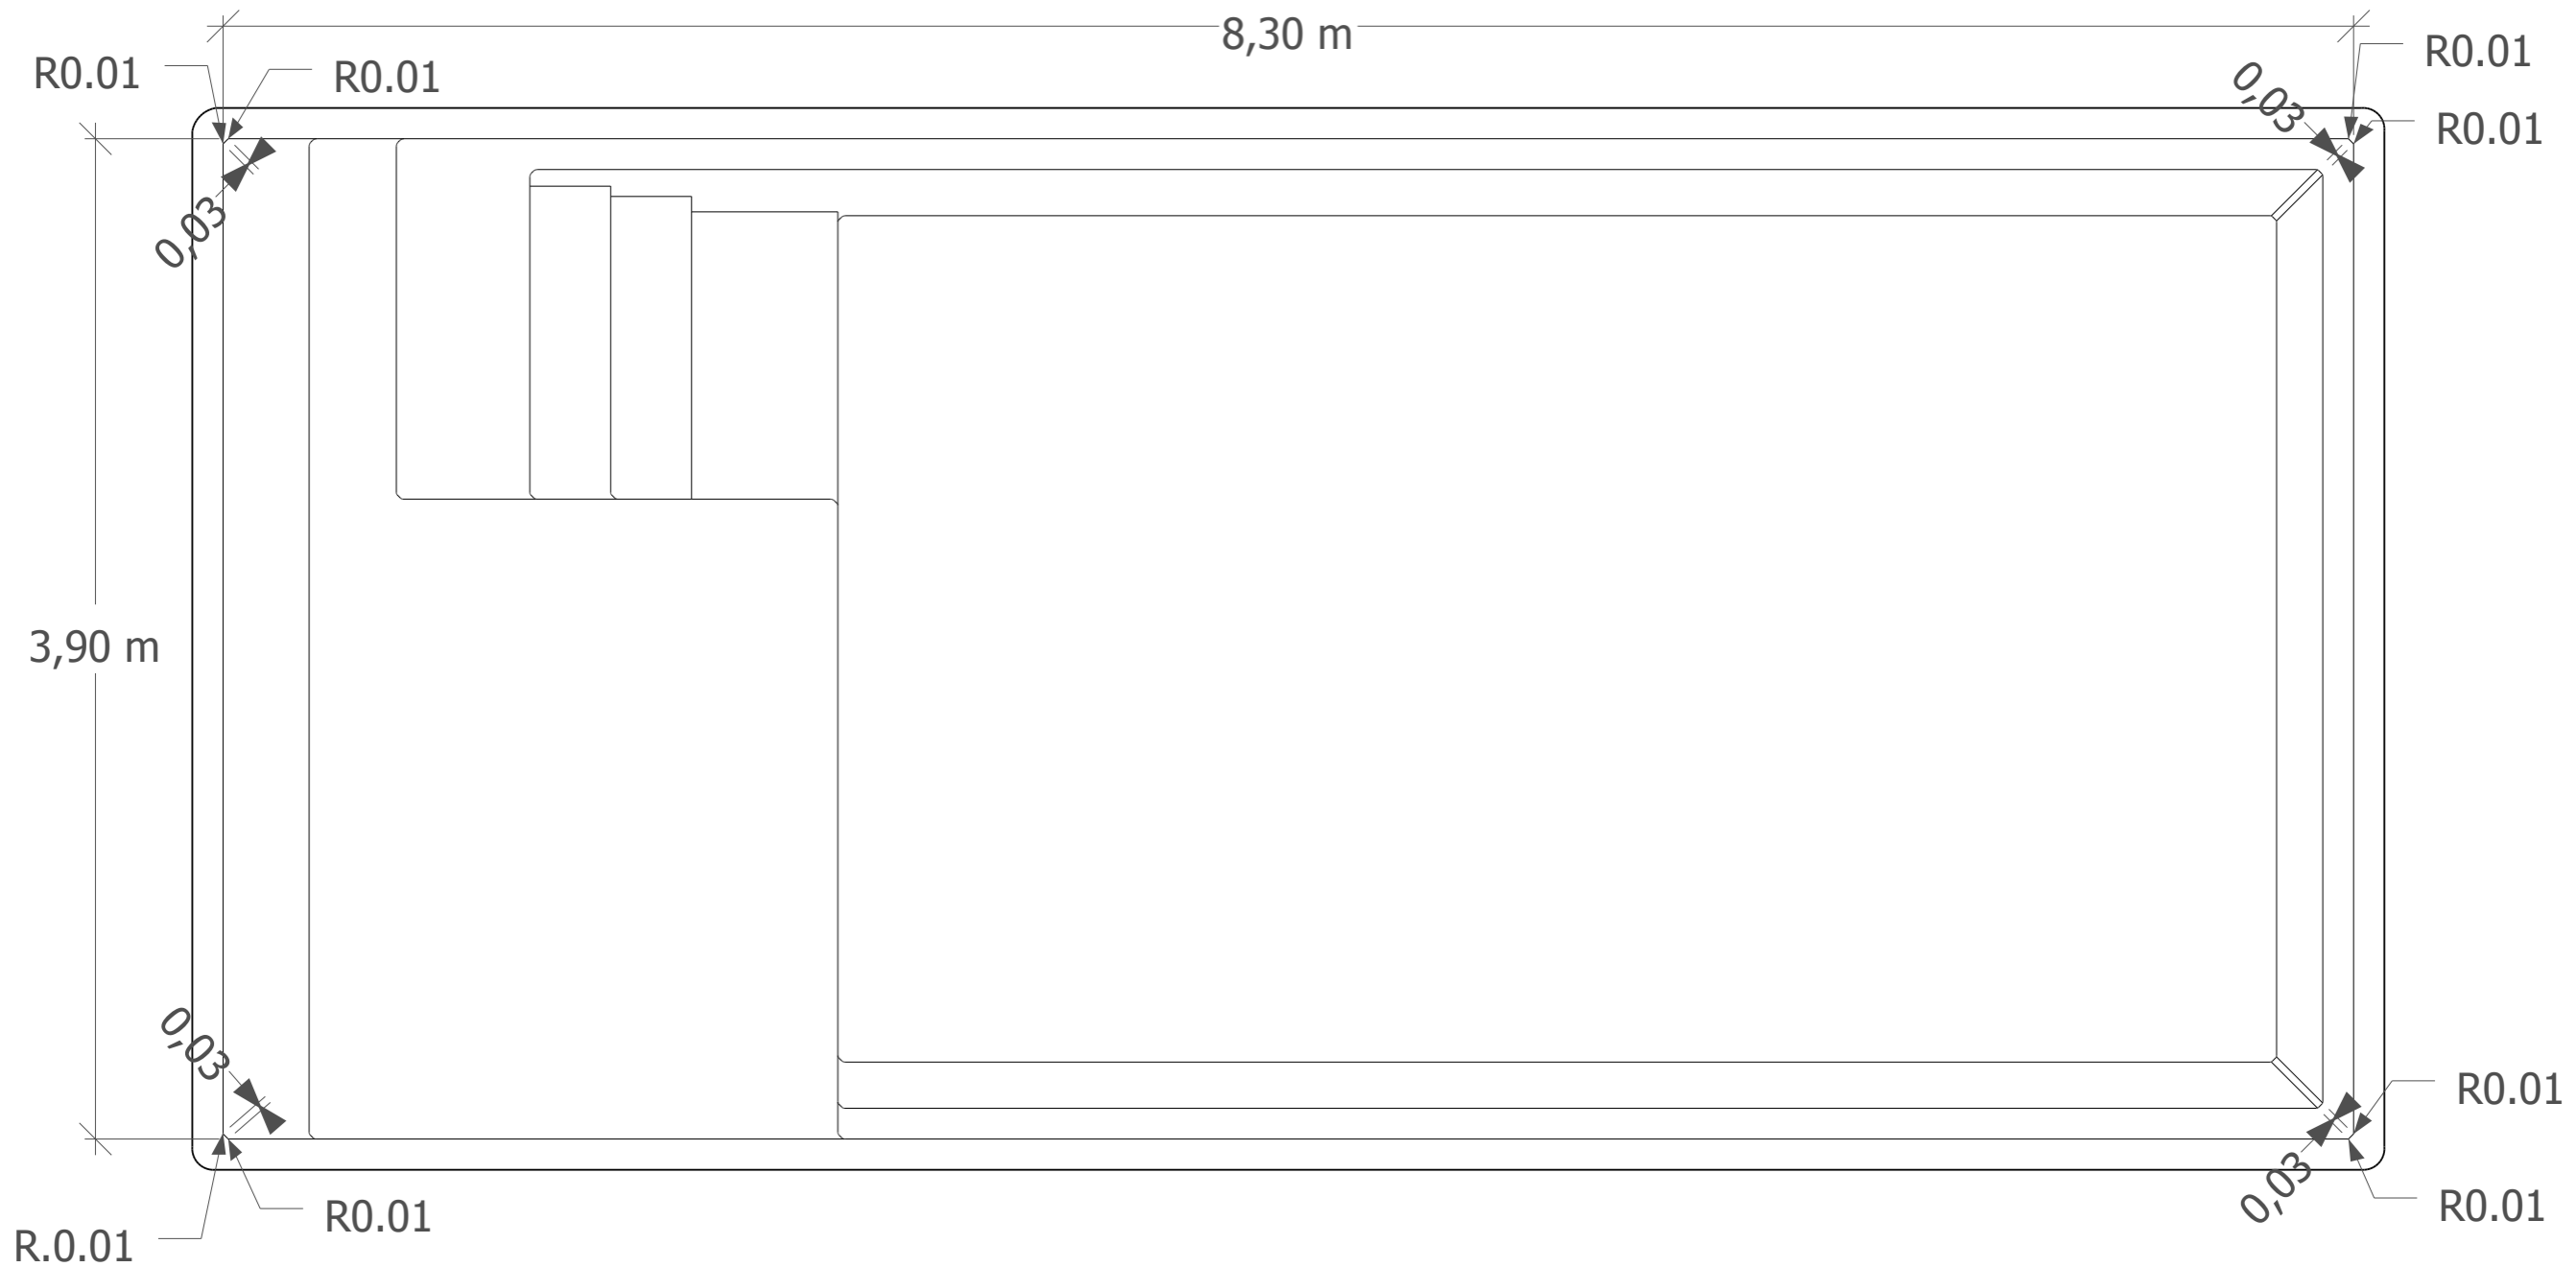

Radius Bay 87

Diese Zeichnung dient nur zu Informationszwecken. Piscines MON DE PRA berätet, die Messungen am Schwimmbecken nach der Installation durchzuführen. Im Fall eines möglichen Unterschieds zwischen die Zeichnung und das Schwimmbecken übernimmt Piscines MON DE PRA keine Haftung.