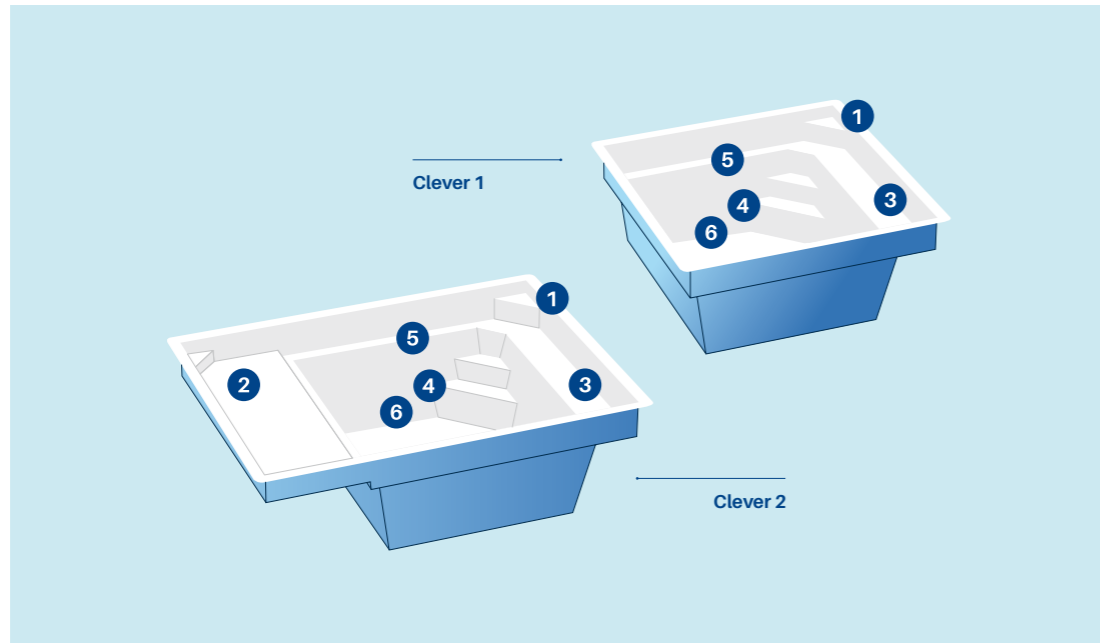

# CLEVER

Praktisch, klein  
und nachhaltig

Dank drei Jahrzehnten Innovation auf dem Gebiet der Schwimmbäder haben wir, Mon de Pra, das Schwimmbad der Zukunft entworfen. Clever ist ein intelligentes Modell mit zwei Varianten —Clever 1 und Clever 2—. Ein quadratischer Pool mit kleinen Abmessungen, ideal für Sie, wenn Sie wenig Platz zur Verfügung haben oder sich auf nachhaltige Weise abkühlen möchten.

**1 Einstiegsstufe**

Das Modell Clever 1 ist mit einer rutschsicheren ersten Stufe ausgestattet, während das Modell Clever 2 zwei rutschsichere Stufen auf beiden Seiten des Beckens hat, die den Zugang zu den Bänken und der Treppe ermöglichen.

**2 Entspannungsliege**

Ein idealer Liegeplatz, um sich zu entspannen oder beim Sonnenbad die Sonne zu genießen. Optional können Sie eine Hydromassage hinzufügen.

**3 Entspannungsbank**

Eine breite, rutschsichere Bank über die gesamte Breite des Beckens.

Die Sicherheitsstufe bedeckt den gesamten Umfang des Schwimmbeckens, um den Ein- und Austritt des Wassers zu erleichtern.

**6 Flacher Boden bei 1,40 m**

Auf diese Weise können Sie im ganzen Becken stehen.