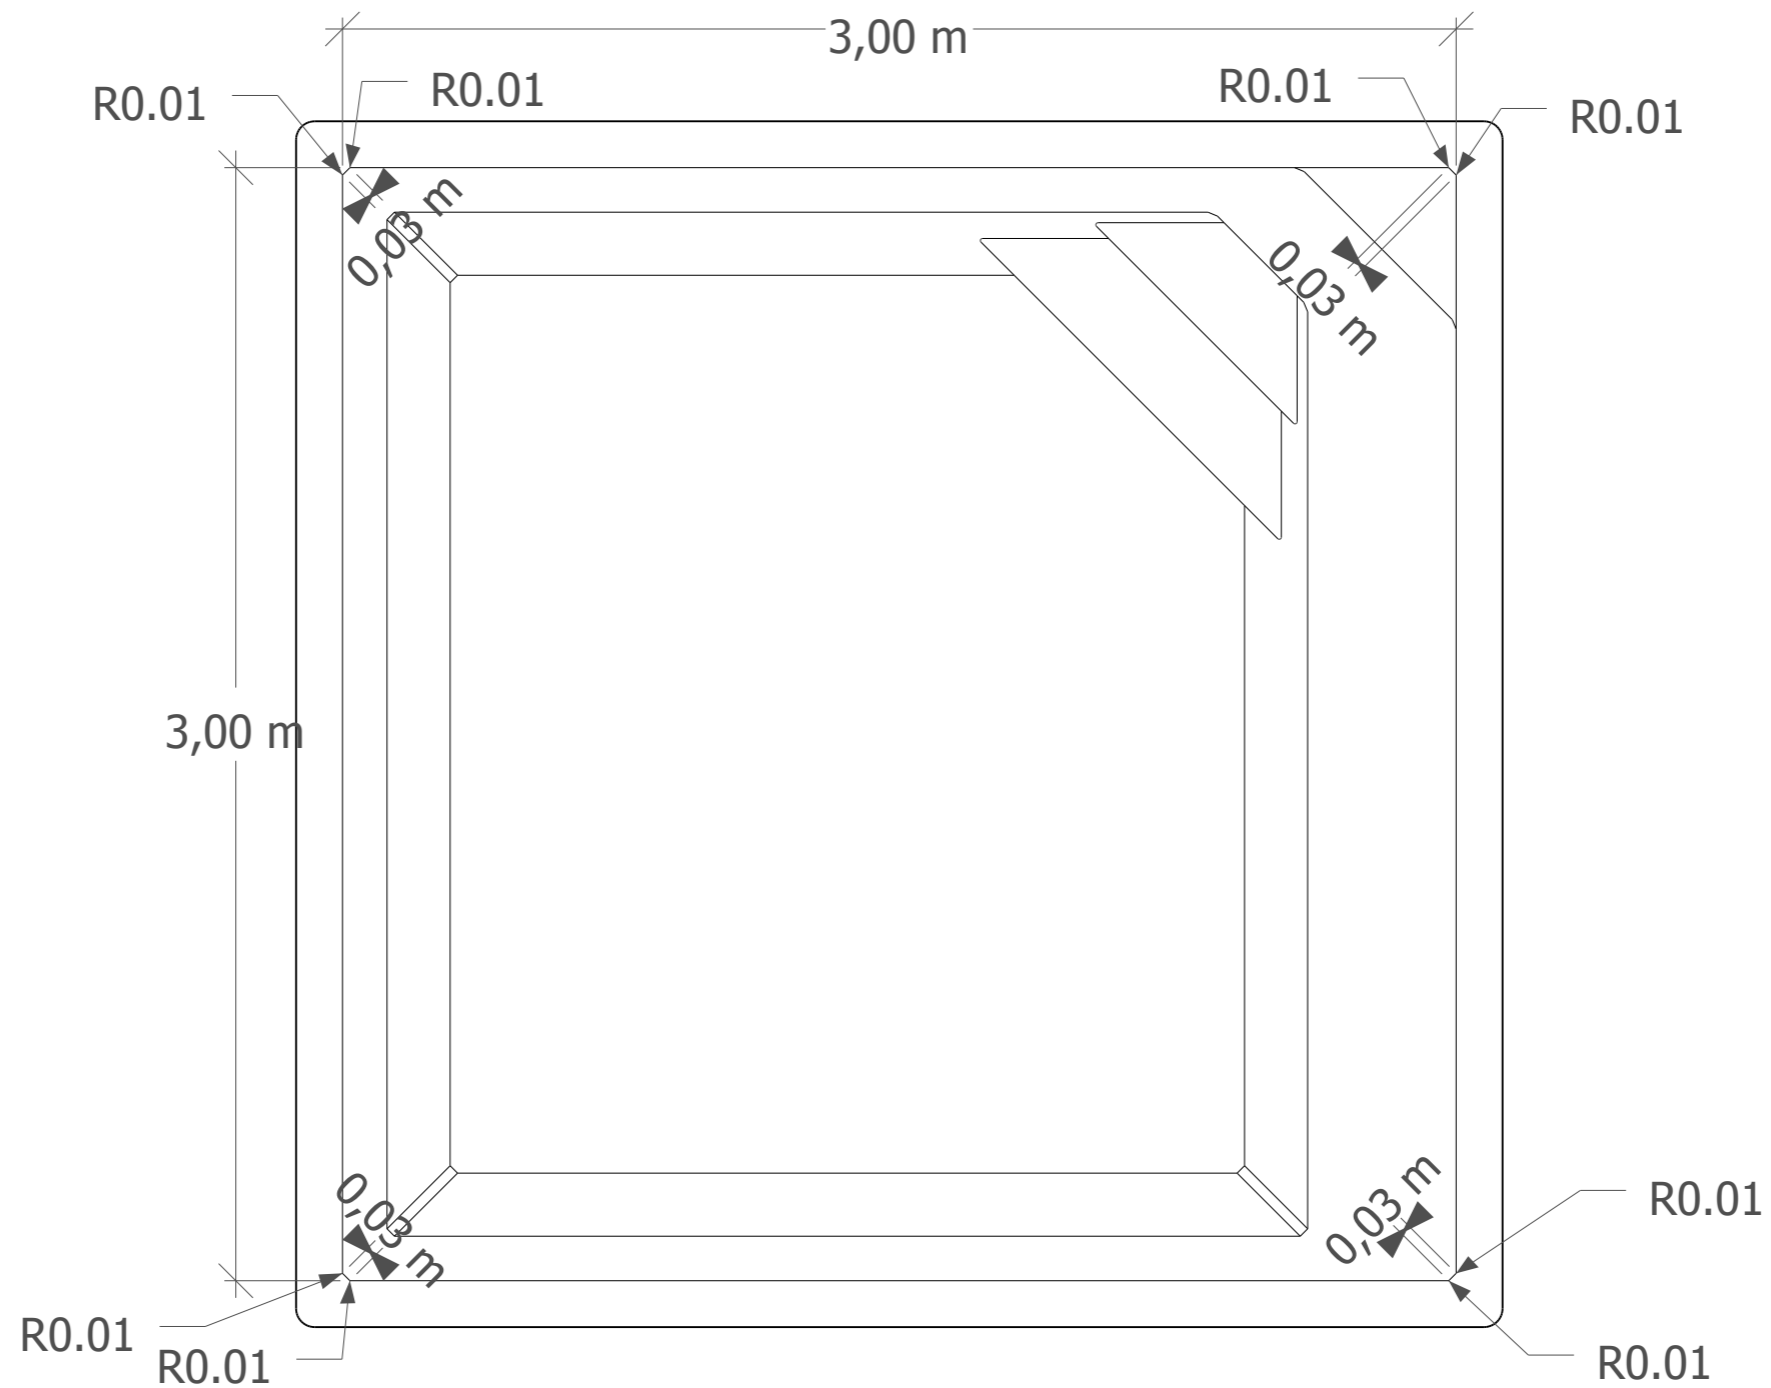

Radius Clever 1

Diese Zeichnung dient nur zu Informationszwecken. Piscines MON DE PRA berätet, die Messungen am Schwimmbecken nach der Installation durchzuführen.
Im Fall eines möglichen Unterschieds zwischen die Zeichnung und das Schwimmbecken übernimmt Piscines MON DE PRA keine Haftung.