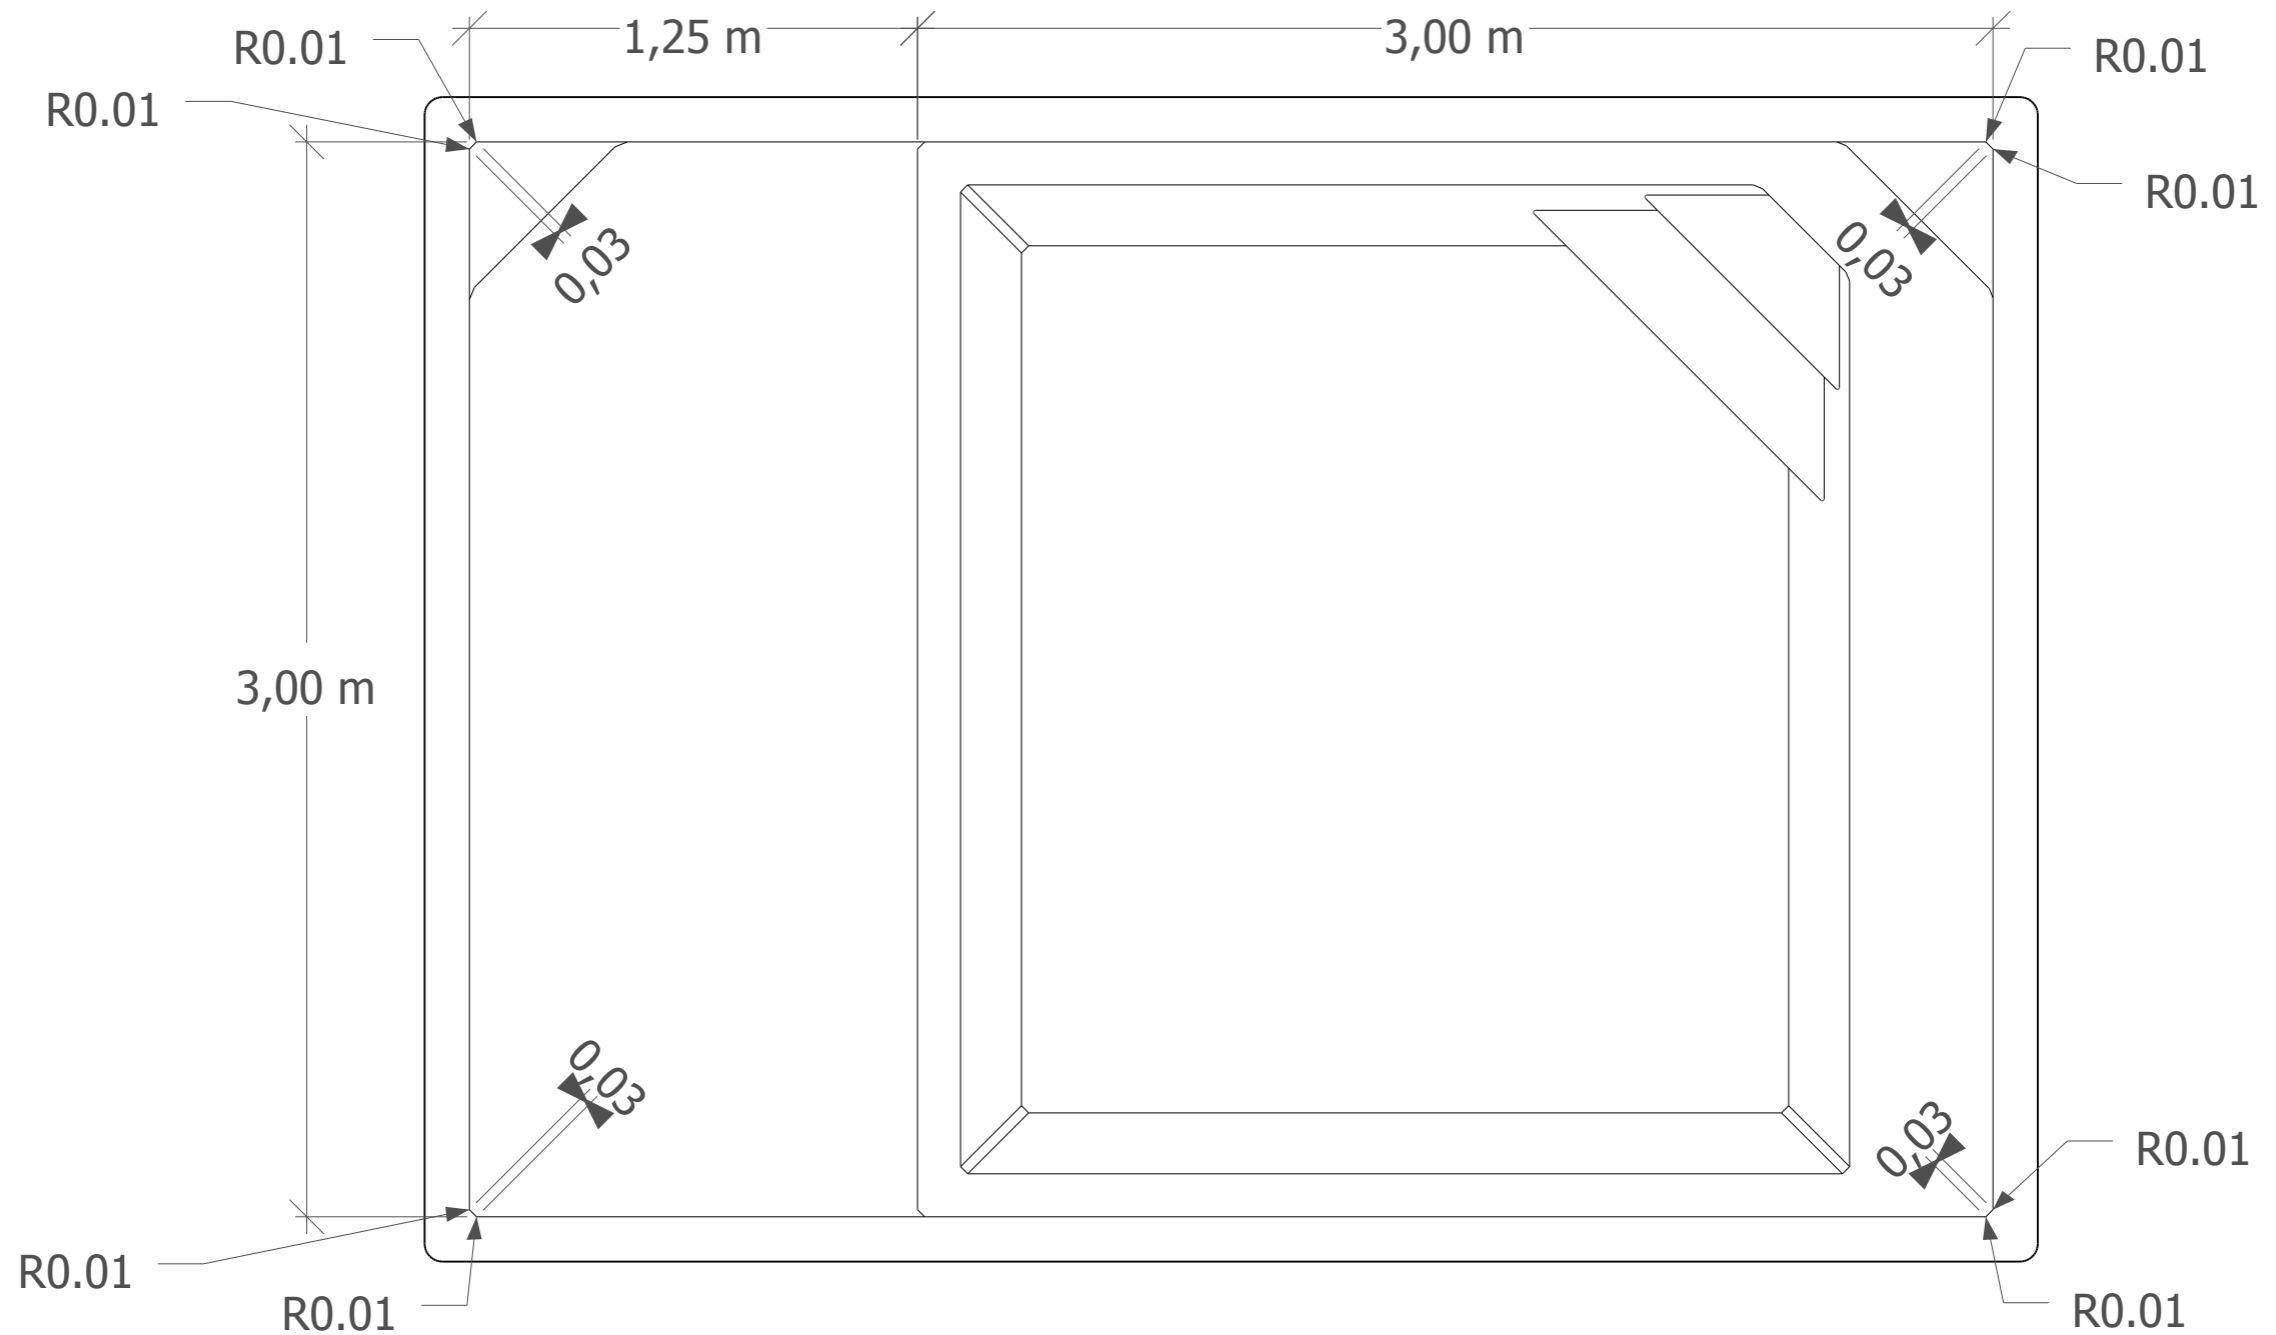

Radius Clever 2

Diese Zeichnung dient nur zu Informationszwecken. Piscines MON DE PRA berätet, die Messungen am Schwimmbecken nach der Installation durchzuführen.
Im Fall eines möglichen Unterschieds zwischen die Zeichnung und das Schwimmbecken übernimmt Piscines MON DE PRA keine Haftung.