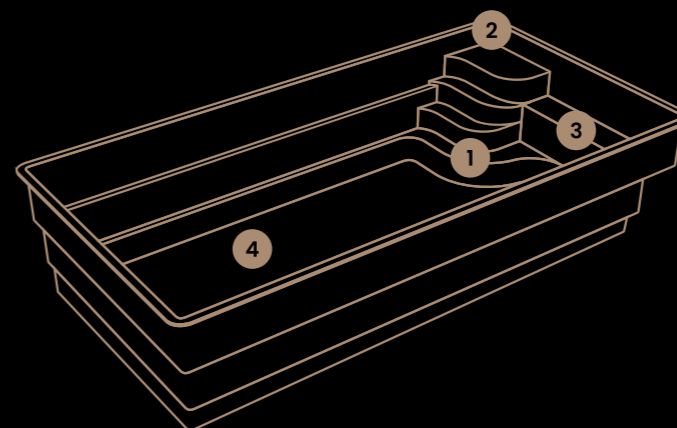

C
ceramic de luxe
- P O O L S -

Nashira

DAS SANFTE
SCHWINGEN DER WELLEN

Nashira

Das sanfte Schwingen der Wellen

Diese rhythmische und sanfte Bewegung inspirierte das Design der Nashira-Stufen. Auf diese Weise können Sie nicht nur in einem paradiesischen Pool baden, sondern auch spüren, wie die Wellen Ihre Haut streicheln. Bei Ceramic de Luxe ist nichts zwanglos. Selbst das kleinste Detail ist zu Ihrer Zufriedenheit durchgeplant worden. Zum Beispiel, indem man die Stufen auf eine Seite legt, um den Badebereich optimal zu nutzen. Oder auch eine große, bequeme Bank einzubauen, auf der Sie sich entspannen können.

Abbildung des Modelle Nashira 7

- 1 **Harmonische Treppe**
Die Treppe ist praktisch und sicher, da sie mit einem rutschsicheren Design ausgestattet ist.
- 2 **Sicherheitsstufe**
Eine größere, rutschfeste erste Stufe, die den Einstieg in das Schwimmbecken erleichtert.
- 3 **Entspannungsbank**
Zum Entspannen und Ausruhen. Mit der Möglichkeit, eine Hydromassage hinzuzufügen.
- 4 **Flacher Boden bei 1,50 m**
Auf diese Weise ist es möglich, im gesamten Becken zu stehen.

MODELLE	LÄNGE (a)	BREITE (b)	TIEFE (c)	FLACHER BODEN	GEWÖLBTER BODEN
Nashira 4	4,50 m	3,80 m	1,50 m	✓	×
Nashira 5	5,10 m	3,10 m	1,50 m	✓	×
Nashira 6	6,10 m	3,30 m	1,50 m	✓	×
Nashira 7	7,10 m	3,60 m	1,50 m	✓	×
Nashira 8	8,00 m	3,80 m	1,50 m	✓	×
Nashira 9	9,00 m	4,00 m	1,50 m	✓	×
Nashira 10	10,00 m	4,00 m	1,50 m	✓	×