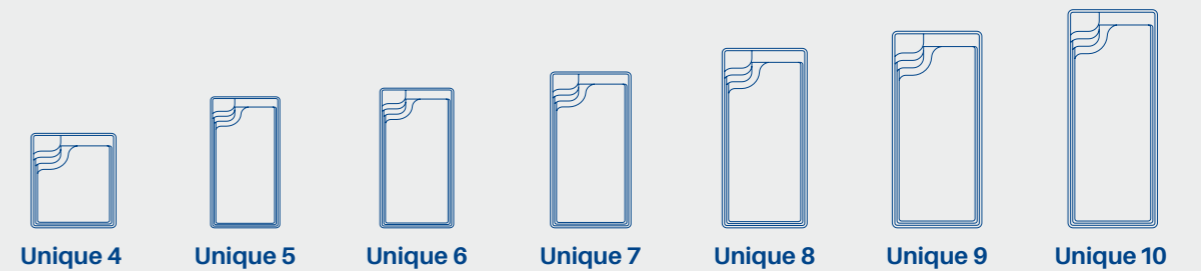

- 1 Sicherheitsstufe**
Eine größere, rutschsichere erste Stufe, die den Einstieg in das Schwimmbecken erleichtert.
- 2 Harmonische Treppe**
Sie ist praktisch und sicher, da sie mit einem Anti-Rutsch-Design ausgestattet ist.
- 3 Entspannungsbank**
Zum Entspannen und Ausruhen. Sie haben die Möglichkeit, eine Hydromassage hinzuzufügen.

- 4 Flacher Boden bei 1,50 m**
Auf diese Weise können Sie im ganzen Becken stehen.

Abbildung des Modell Unique 7

Modelle

Flacher Boden

Modelle	Länge (a)	Breite (b)	Tiefe (c)	Flacher Boden	Gewölbter Boden
Unique 4	4,50 m	3,80 m	1,50 m	☑	×
Unique 5	5,10 m	3,10 m	1,50 m	☑	×
Unique 6	6,10 m	3,30 m	1,50 m	☑	×
Unique 7	7,10 m	3,60 m	1,50 m	☑	×
Unique 8	8,00 m	3,80 m	1,50 m	☑	×
Unique 9	9,00 m	4,00 m	1,50 m	☑	×
Unique 10	10,00 m	4,00 m	1,50 m	☑	×