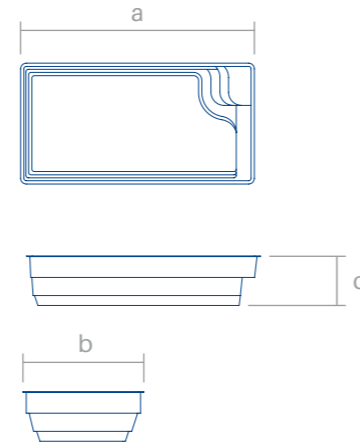

- 1 Sicherheitsstufe**
Eine größere, rutschsichere erste Stufe, die den Einstieg in das Schwimmbecken erleichtert.
- 2 Harmonische Treppe**
Sie ist praktisch und sicher, da sie mit einem Anti-Rutsch-Design ausgestattet ist.
- 3 Entspannungsbank**
Zum Entspannen und Ausruhen. Sie haben die Möglichkeit, eine Hydromassage hinzuzufügen.

- 4 Flacher Boden bei 1,50 m**
Auf diese Weise können Sie im ganzen Becken stehen.

Abbildung des Modell Unique 7

Modelle

Flacher Boden

Modelle	Länge (a)	Breite (b)	Tiefe (c)	Flacher Boden	Gewölbter Boden
Unique 4	4,50 m	3,80 m	1,50 m	☑	×
Unique 5	5,10 m	3,10 m	1,50 m	☑	×
Unique 6	6,10 m	3,30 m	1,50 m	☑	×
Unique 7	7,10 m	3,60 m	1,50 m	☑	×
Unique 8	8,00 m	3,80 m	1,50 m	☑	×
Unique 9	9,00 m	4,00 m	1,50 m	☑	×
Unique 10	10,00 m	4,00 m	1,50 m	☑	×