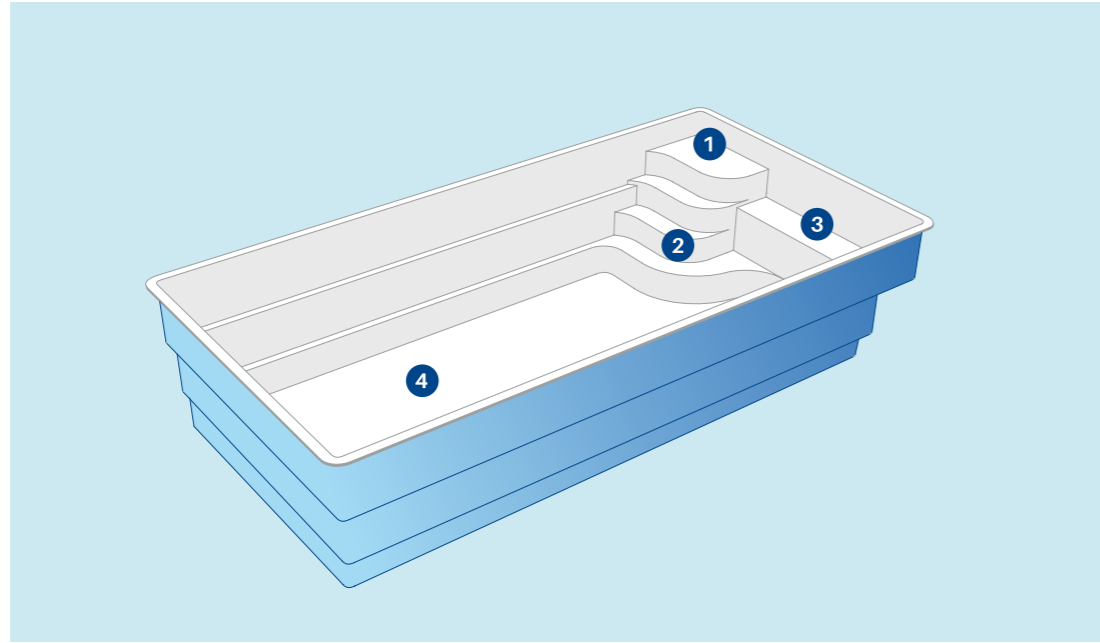

UNIQUE

Inspiriert durch die Wellen des Meeres

Wussten Sie, dass die Stufen des Unique-Modells so gestaltet wurden, dass sie das Schwanken der Wellen simulieren? In unseren Pools haben wir an alles gedacht. Selbst das kleinste Detail ist darauf ausgerichtet, Ihnen den Pool Ihres Lebens zu bieten. Diese Stufen befinden sich auf einer Seite, so dass Sie den Badebereich optimal ausnutzen können. Und daneben eine große und bequeme Bank, auf der Sie mit Ihrer Familie tausend und einen Momente der Entspannung genießen können.

- 1 Sicherheitsstufe**
Eine größere, rutschsichere erste Stufe, die den Einstieg in das Schwimmbecken erleichtert.
- 2 Harmonische Treppe**
Sie ist praktisch und sicher, da sie mit einem Anti-Rutsch-Design ausgestattet ist.
- 3 Entspannungsbank**
Zum Entspannen und Ausruhen. Sie haben die Möglichkeit, eine Hydromassage hinzuzufügen.

- 4 Flacher Boden bei 1,50 m**
Auf diese Weise können Sie im ganzen Becken stehen.

Abbildung des Modell Unique 7

Modelle

Flacher Boden

Modelle	Länge (a)	Breite (b)	Tiefe (c)	Flacher Boden	Gewölbter Boden
Unique 4	4,50 m	3,80 m	1,50 m	☑	×
Unique 5	5,10 m	3,10 m	1,50 m	☑	×
Unique 6	6,10 m	3,30 m	1,50 m	☑	×
Unique 7	7,10 m	3,60 m	1,50 m	☑	×
Unique 8	8,00 m	3,80 m	1,50 m	☑	×
Unique 9	9,00 m	4,00 m	1,50 m	☑	×
Unique 10	10,00 m	4,00 m	1,50 m	☑	×