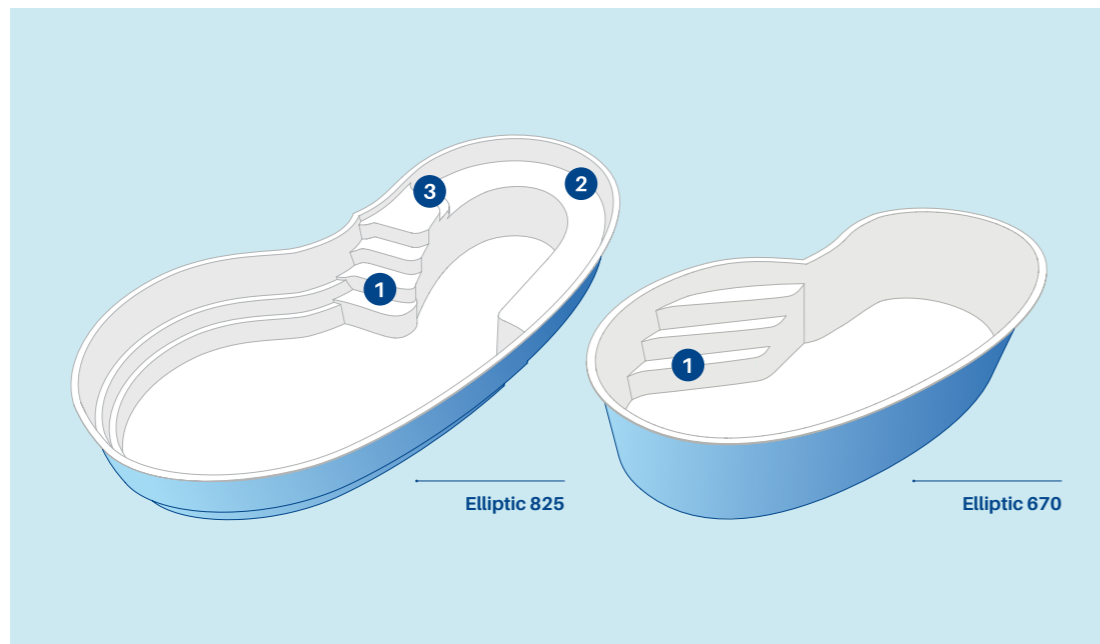

# ELLIPTIC

Der übliche Pool,  
wie nie zuvor

Wenn wir an das Schwimmbad unserer Kindheit denken, denken viele von uns an ein Elliptic Modell: das klassische Schwimmbad mit seinen runden und dynamischen Formen, das sich sehr gut an alle Arten von Landschaften anpasst. Elliptic kann eine große Bank für die ganze Familie haben. Das neue Design optimiert den Platz auf der Treppe noch mehr, so dass man sich nach einem erfrischenden Bad bequem hinsetzen und entspannen kann.

**ELLIPTIC**  
Abgerundete Becken

- ① **Leicht zugängliche Treppe**  
Eine harmonische Treppe mit einer rutschsicheren Oberfläche.
- ② **Große Entspannungsbank**  
Für die Entspannung der ganzen Familie und mit der Möglichkeit, Hydromassage einzubauen.
- ③ **Einstiegsstufe zur Entspannungsbank**  
Eine kleine Stufe erleichtert den Zugang zum Entspannungsbereich.

Abbildung des Modell Elliptic 965

**Modelle**

Gewölbter Boden      Flacher Boden

Modelle	Länge (a)	Breite (b)	Tiefe (c)	Flacher Boden	Gewölbter Boden
<b>Elliptic 670</b>	6,40 m	3,40 m	1,25 - 1,65 m	×	☑
<b>Elliptic 825</b>	8,00 m	3,85 m	1,50 m	☑	×
<b>Elliptic 965</b>	9,60 m	3,95 m	1,50 m	☑	×