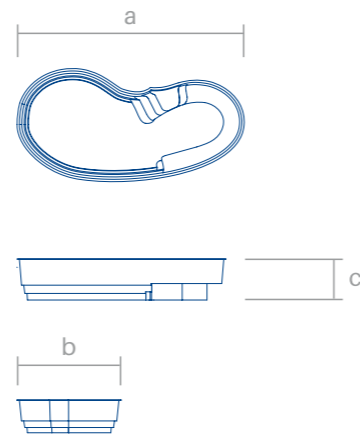

# ELLIPTIC

Der übliche Pool,  
wie nie zuvor

Wenn wir an das Schwimmbad unserer Kindheit denken, denken viele von uns an ein Elliptic Modell: das klassische Schwimmbad mit seinen runden und dynamischen Formen, das sich sehr gut an alle Arten von Landschaften anpasst. Elliptic kann eine große Bank für die ganze Familie haben. Das neue Design optimiert den Platz auf der Treppe noch mehr, so dass man sich nach einem erfrischenden Bad bequem hinsetzen und entspannen kann.

**ELLIPTIC**  
Abgerundete Becken

- ① **Leicht zugängliche Treppe**  
Eine harmonische Treppe mit einer rutschsicheren Oberfläche.
- ② **Große Entspannungsbank**  
Für die Entspannung der ganzen Familie und mit der Möglichkeit, Hydromassage einzubauen.
- ③ **Einstiegsstufe zur Entspannungsbank**  
Eine kleine Stufe erleichtert den Zugang zum Entspannungsbereich.

Abbildung des Modell Elliptic 965

**Modelle**

Gewölbter Boden      Flacher Boden

Modelle	Länge (a)	Breite (b)	Tiefe (c)	Flacher Boden	Gewölbter Boden
<b>Elliptic 670</b>	6,40 m	3,40 m	1,25 - 1,65 m	×	☑
<b>Elliptic 825</b>	8,00 m	3,85 m	1,50 m	☑	×
<b>Elliptic 965</b>	9,60 m	3,95 m	1,50 m	☑	×