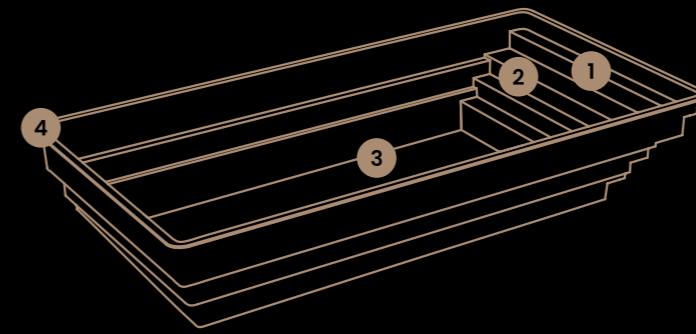

C
ceramic de luxe
- P O O L S -

Estela

EINE NEUE DIMENSION
DER SCHWIMMBECKEN

Estela

Eine neue Dimension der Schwimmbecken

Fragen Sie uns, wie Sie das Beste aus jedem Bad machen können, und wir werden Ihnen einen Estela-Pool in Ihrem Garten empfehlen. Dank seines klassischen Designs mit breiten, geräumigen Formen und vertikalen Wänden vergrößert dieses Modell den Raum zum Baden, Entspannen und Schwimmen erheblich. Estela ist unser größter Pool, mit einem großzügigen Badebereich und einer Infinity-Pool-Bank.

Abbildung des Modelle Estela 85

- 1 **Sicherheitstreppe**
Die gesamte rutschfeste Stufe ermöglicht einen einfachen und sicheren Zugang zum Pool.
- 2 **Entspannungsbank**
Eine zweite, 60 cm breite Stufe, die als Ruhebereich genutzt werden kann.
- 3 **Flacher Boden bei 1,50 m**
Auf diese Weise ist es möglich, im gesamten Becken zu stehen.
- 4 **Senkrechte Wände**
Sie bieten ein klassischeres Design und einen größeren Badebereich.

MODELLE	LÄNGE (a)	BREITE (b)	TIEFE (c)	FLACHER BODEN	GEWÖLBTER BODEN
Estela 65	6,50 m	3,70 m	1,50 m	✓	×
Estela 75	7,50 m	3,90 m	1,50 m	✓	×
Estela 85	8,50 m	4,10 m	1,50 m	✓	×

*Abmessungen sind Näherungsangaben und nicht vertraglich bindend.