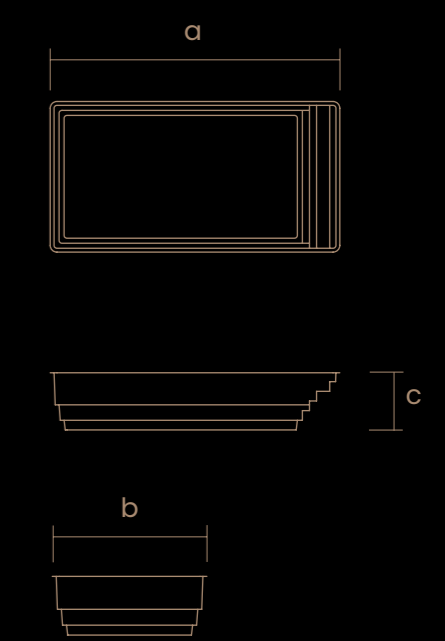

C
ceramic de luxe
- P O O L S -

Estela

EINE NEUE DIMENSION
DER SCHWIMMBECKEN

Estela

Eine neue Dimension der Schwimmbecken

Fragen Sie uns, wie Sie das Beste aus jedem Bad machen können, und wir werden Ihnen einen Estela-Pool in Ihrem Garten empfehlen. Dank seines klassischen Designs mit breiten, geräumigen Formen und vertikalen Wänden vergrößert dieses Modell den Raum zum Baden, Entspannen und Schwimmen erheblich. Estela ist unser größter Pool, mit einem großzügigen Badebereich und einer Infinity-Pool-Bank.

Abbildung des Modelle Estela 85

- 1 **Sicherheitstreppe**
Die gesamte rutschfeste Stufe ermöglicht einen einfachen und sicheren Zugang zum Pool.
- 2 **Entspannungsbank**
Eine zweite, 60 cm breite Stufe, die als Ruhebereich genutzt werden kann.
- 3 **Flacher Boden bei 1,50 m**
Auf diese Weise ist es möglich, im gesamten Becken zu stehen.
- 4 **Senkrechte Wände**
Sie bieten ein klassischeres Design und einen größeren Badebereich.

MODELLE	LÄNGE (a)	BREITE (b)	TIEFE (c)	FLACHER BODEN	GEWÖLBTER BODEN
Estela 65	6,50 m	3,70 m	1,50 m	✓	×
Estela 75	7,50 m	3,90 m	1,50 m	✓	×
Estela 85	8,50 m	4,10 m	1,50 m	✓	×

*Abmessungen sind Näherungsangaben und nicht vertraglich bindend.