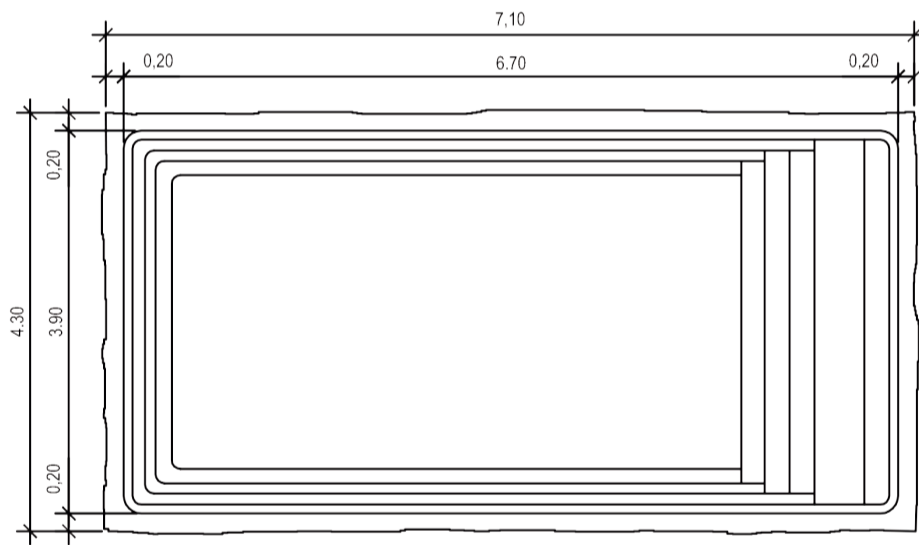

ceramic de luxe  
- P O O L S -

Vue aérienne/Luftbild/Planta

Vue de Coupe/Querschnitt/Sección 1

Vue de Coupe/Querschnitt/Sección 2

Vue de Coupe/Querschnitt/Sección 3

cotas piscina  
côtes piscine  
Schwimmbadmasse

cotas excavación  
côtes d'excavation  
Aushubmasse

preparación terreno (regla de base)  
préparation du terrain (règle de base)  
Vorbereitung des Bodens (Faustregel)

Estela 65