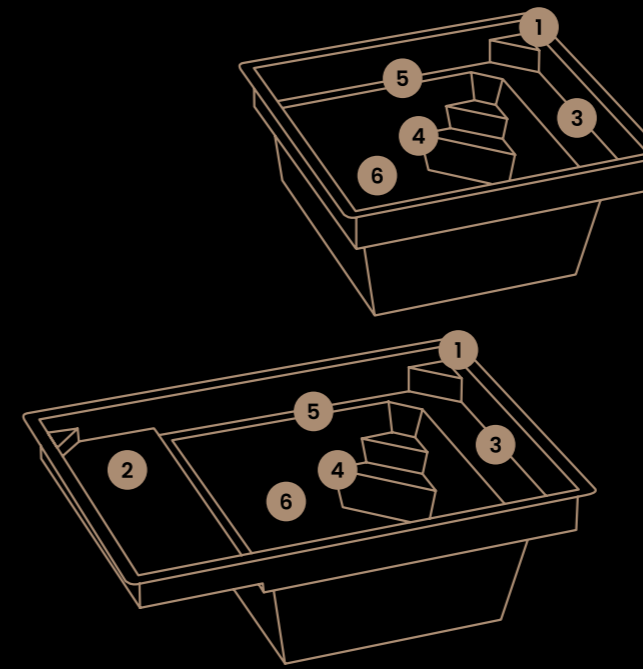

ceramic de luxe
- P O O L S -

Iris

DAS SCHWIMMBECKEN
DER ZUKUNFT

Iris

Das Schwimmbecken der Zukunft

Neue Zeiten verlangen nach intelligenten Lösungen. Aus diesem Grund haben wir Ceramic de Luxe nach dreißig Jahren Innovation im Bereich der Schwimmbäder das Schwimmbad der Zukunft entworfen. Ein Modell mit zwei Varianten, Iris 1 und Iris 2, mit quadratischen Formen und reduzierten Abmessungen. Eine nachhaltige Option, die sich sehr gut für kleine Räume eignet. Wie Sie sehen, ist jeder Raum ideal, um Ihr eigenes kleines Paradies einzurichten.

Abbildung des Modelle Iris 1 und Iris 2

- 1 Einstiegsstufe**
Das Modell Iris 1 ist mit einer rutschsicheren ersten Stufe ausgestattet, während das Modell Iris 2 zwei rutschsichere Stufen auf beiden Seiten des Beckens hat, die den Zugang zu den Bänken und der Treppe erleichtern.
- 2 Entspannungsleie**
Eine ideale Liege zum Entspannen oder um beim Sonnenbaden die Sonne zu genießen. Sie können auch eine Hydromassage einbauen.
- 3 Entspannungsbank**
Eine breite, rutschsichere Bank über die gesamte Breite des Beckens. Sie können auch eine Hydromassage einbauen.
- 4 Sicherheitstreppe**
Eine bequeme und praktische, diagonal angeordnete Treppe mit rutschsicheren Stufen für einen einfachen Zugang zum Pool.
- 5 Sicherheitsstufe**
Sie bedeckt den gesamten Umfang des Schwimmbeckens, um den Ein- und Austritt des Wassers zu erleichtern.

- 6 Flacher Boden bei 1,40 m**
Auf diese Weise ist es möglich, im gesamten Becken zu stehen.

MODELLE	LÄNGE (a)	BREITE (b)	TIEFE (c)	FLACHER BODEN	GEWÖLBTER BODEN
Iris 1	3,00 m	3,00 m	1,40 m	✓	×
Iris 2	4,25 m	3,00 m	1,40 m	✓	×

< 10 m²

Iris 1

Iris 2

*Abmessungen sind Näherungsangaben und nicht vertraglich bindend.

Vielen Dank für Ihr Interesse

Wenn Sie sich für ein Ceramic de Luxe Pool entscheiden, werden wir Ihr persönliches Paradies hier bauen: