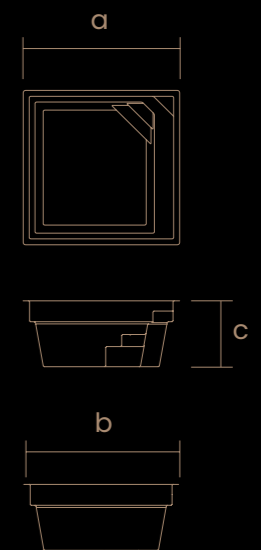

Abbildung des Modelle Iris 1 und Iris 2

- 1 Einstiegsstufe**
Das Modell Iris 1 ist mit einer rutschsicheren ersten Stufe ausgestattet, während das Modell Iris 2 zwei rutschsichere Stufen auf beiden Seiten des Beckens hat, die den Zugang zu den Bänken und der Treppe erleichtern.
- 2 Entspannungsleie**
Eine ideale Liege zum Entspannen oder um beim Sonnenbaden die Sonne zu genießen. Sie können auch eine Hydromassage einbauen.
- 3 Entspannungsbank**
Eine breite, rutschsichere Bank über die gesamte Breite des Beckens. Sie können auch eine Hydromassage einbauen.
- 4 Sicherheitstreppe**
Eine bequeme und praktische, diagonal angeordnete Treppe mit rutschsicheren Stufen für einen einfachen Zugang zum Pool.
- 5 Sicherheitsstufe**
Sie bedeckt den gesamten Umfang des Schwimmbeckens, um den Ein- und Austritt des Wassers zu erleichtern.

- 6 Flacher Boden bei 1,40 m**
Auf diese Weise ist es möglich, im gesamten Becken zu stehen.

MODELLE	LÄNGE (a)	BREITE (b)	TIEFE (c)	FLACHER BODEN	GEWÖLBTER BODEN
Iris 1	3,00 m	3,00 m	1,40 m	✓	×
Iris 2	4,25 m	3,00 m	1,40 m	✓	×

< 10 m²

Iris 1

Iris 2

*Abmessungen sind Näherungsangaben und nicht vertraglich bindend.

Vielen Dank für Ihr Interesse

Wenn Sie sich für ein Ceramic de Luxe Pool entscheiden, werden wir Ihr persönliches Paradies hier bauen: