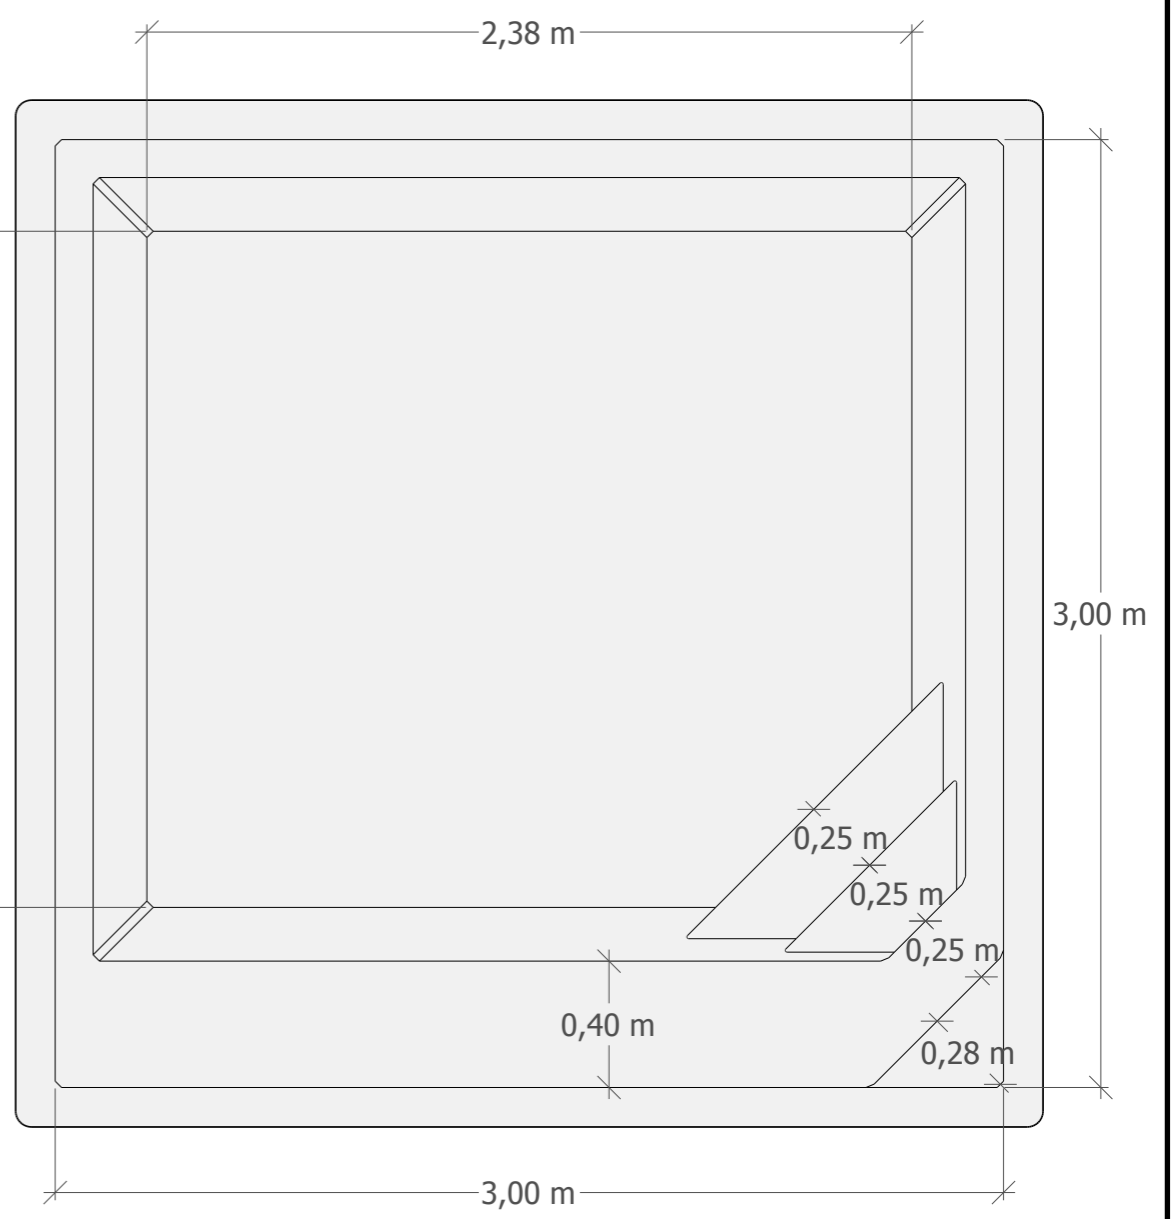

2,14 m

1,40 m

0,45 m

0,95 m

2,38 m

3,00 m

3,00 m

MODELL	
IRIS 1	
LÄNGE (M)	BREITE (M)
3,00	3,00
OBERFLÄCHE (M ²)	TIEFE (M)
9,00	1,40

Die Maßangaben dienen lediglich der Information und sind nicht vertraglich bindend.