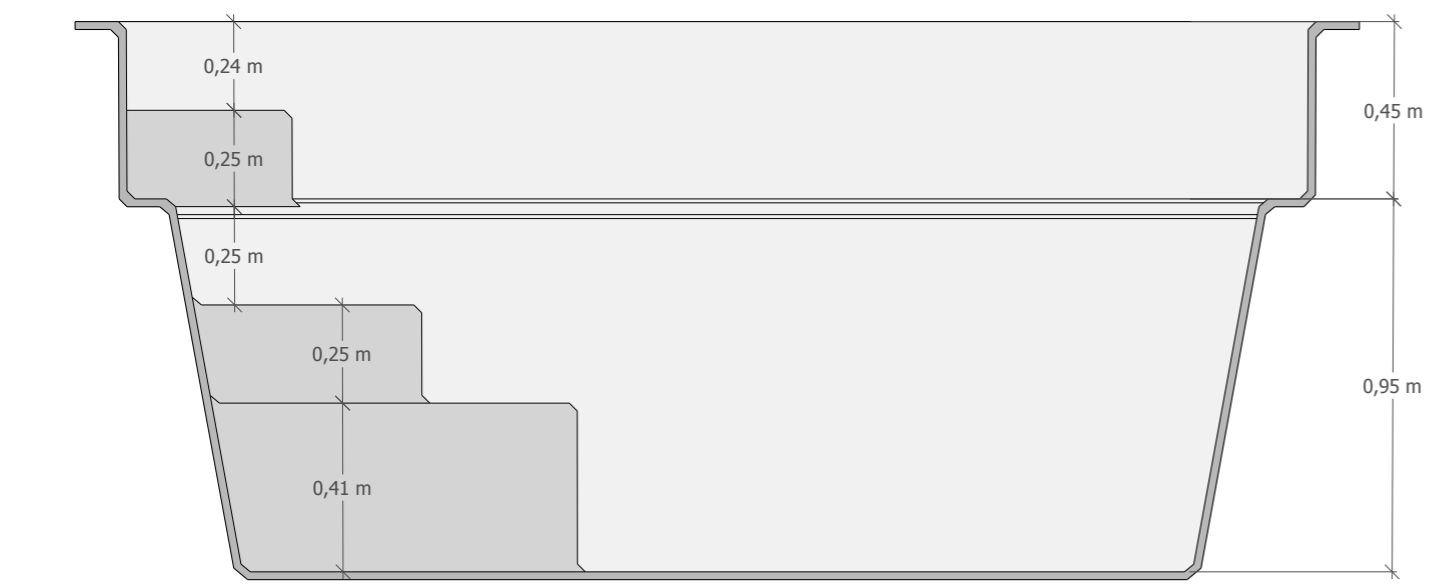

2,14 m

1,40 m

0,45 m

0,95 m

2,38 m

3,00 m

3,00 m

MODELL	
IRIS 1	
LÄNGE (M)	BREITE (M)
3,00	3,00
OBERFLÄCHE (M ²)	TIEFE (M)
9,00	1,40

Die Maßangaben dienen lediglich der Information und sind nicht vertraglich bindend.