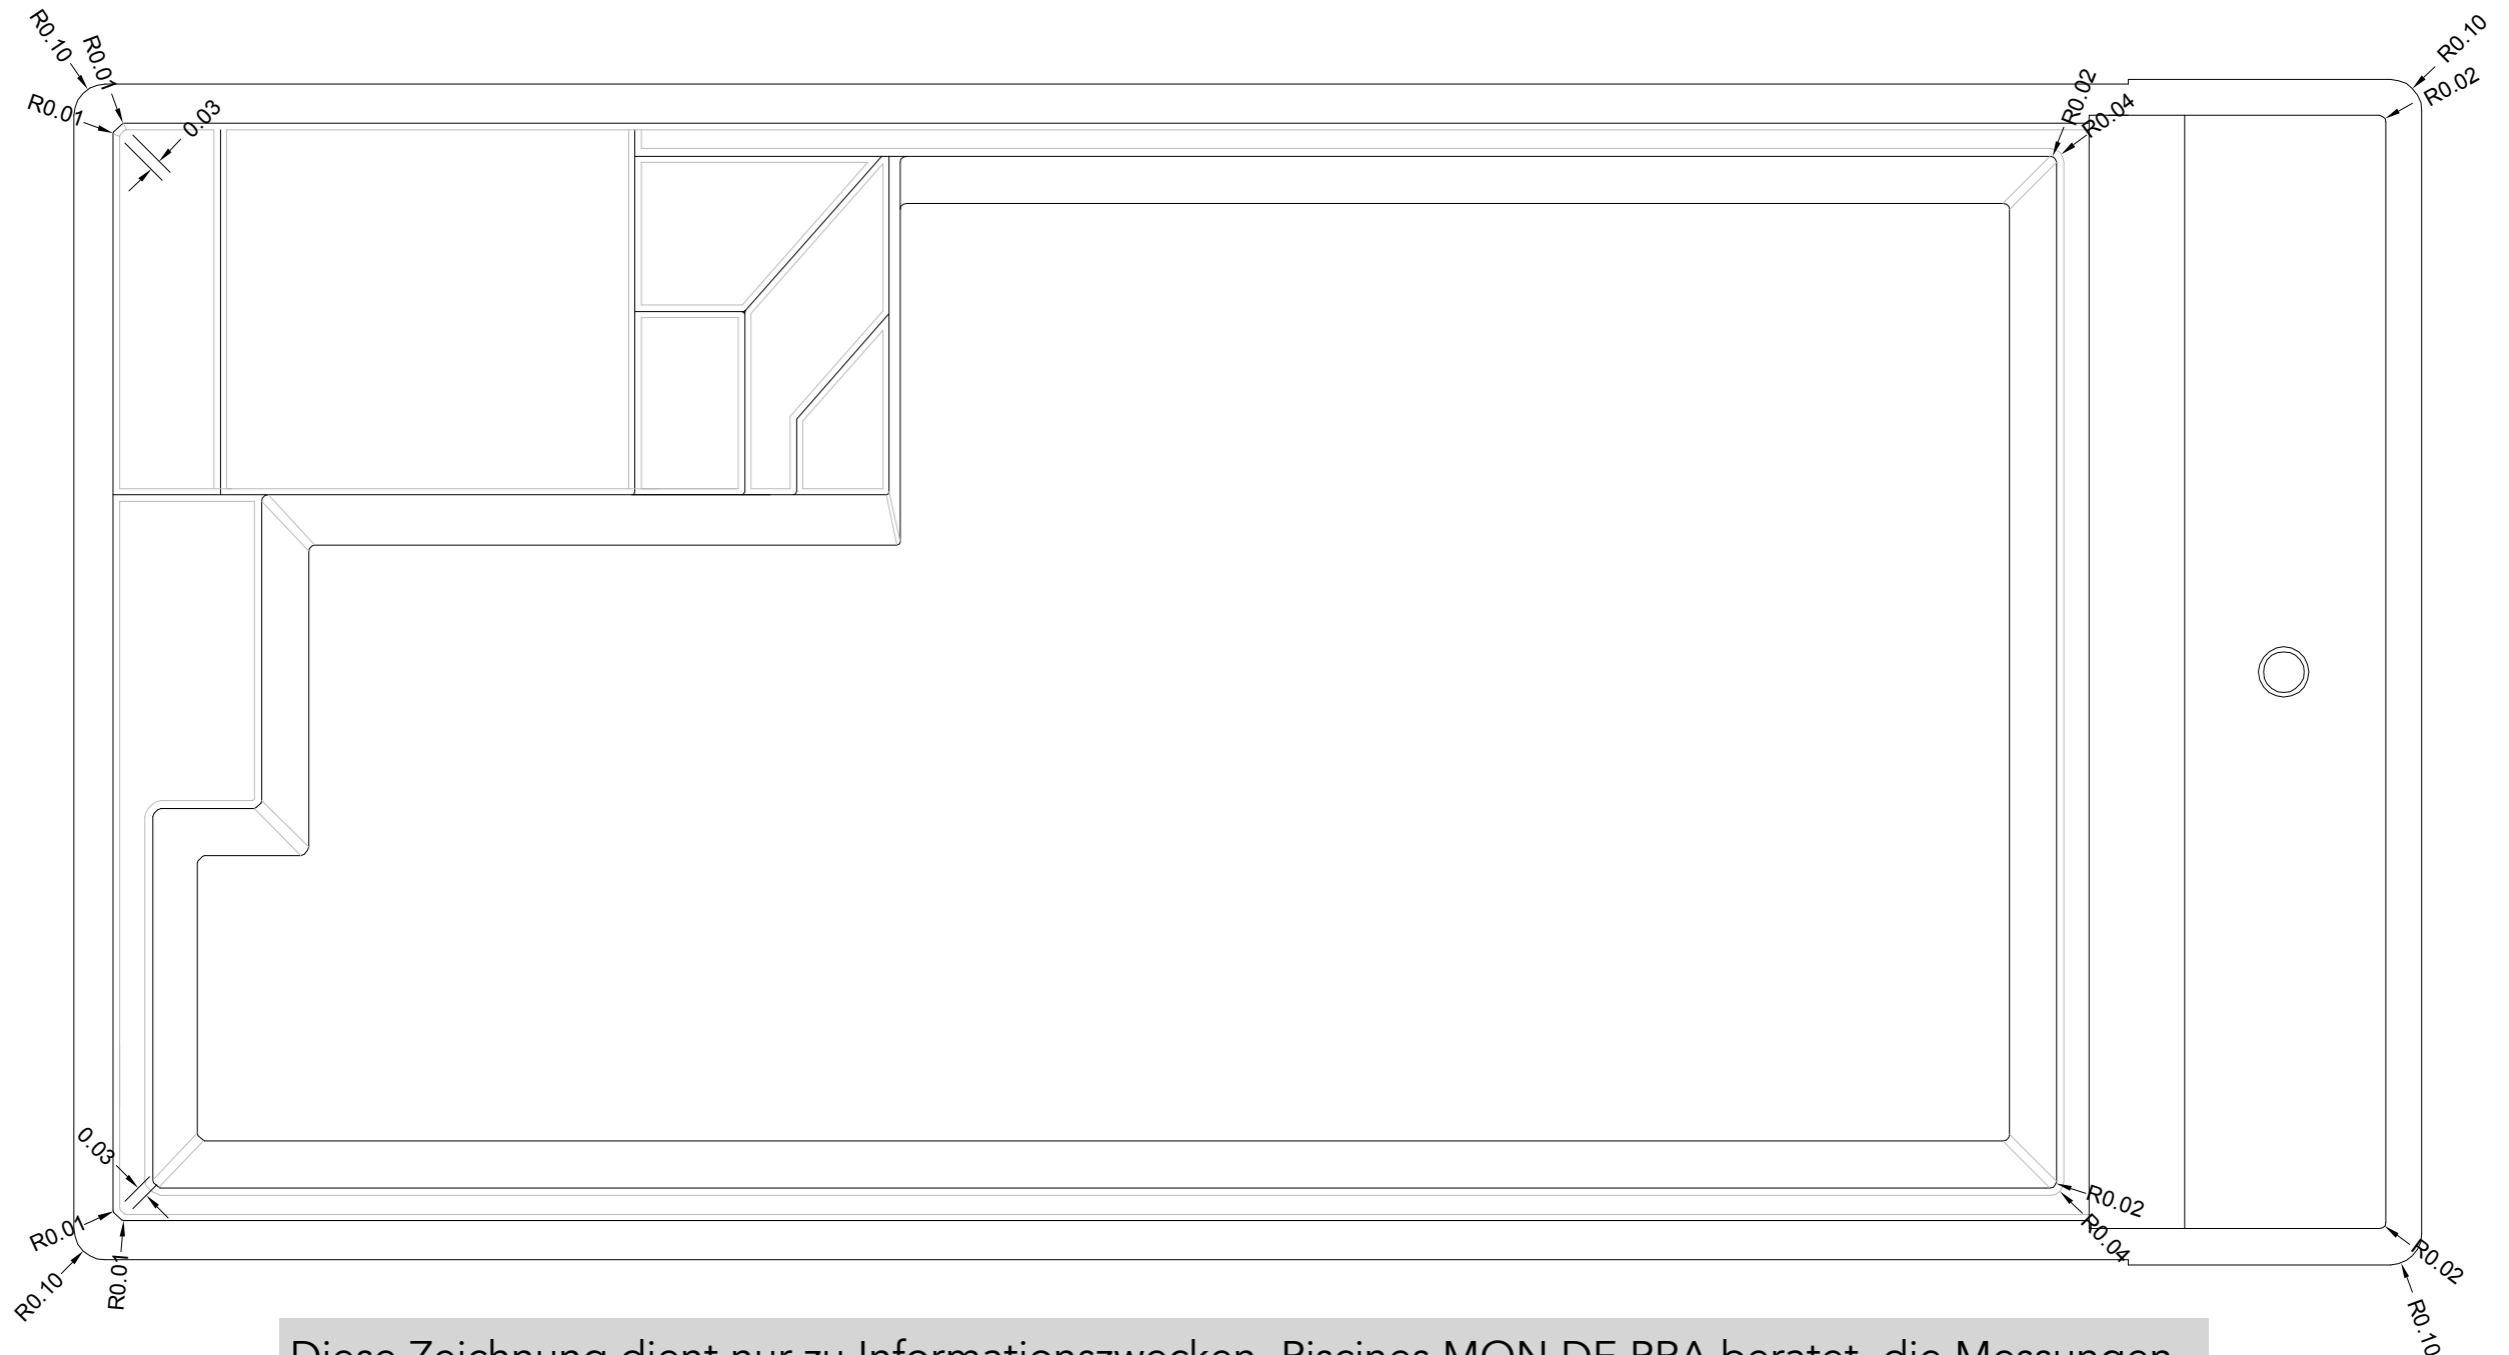

Radius Cover Kubyka 63

Diese Zeichnung dient nur zu Informationszwecken. Piscines MON DE PRA berätet, die Messungen am Schwimmbecken nach der Installation durchzuführen.
Im Fall eines möglichen Unterschieds zwischen die Zeichnung und das Schwimmbecken übernimmt Piscines MON DE PRA keine Haftung.