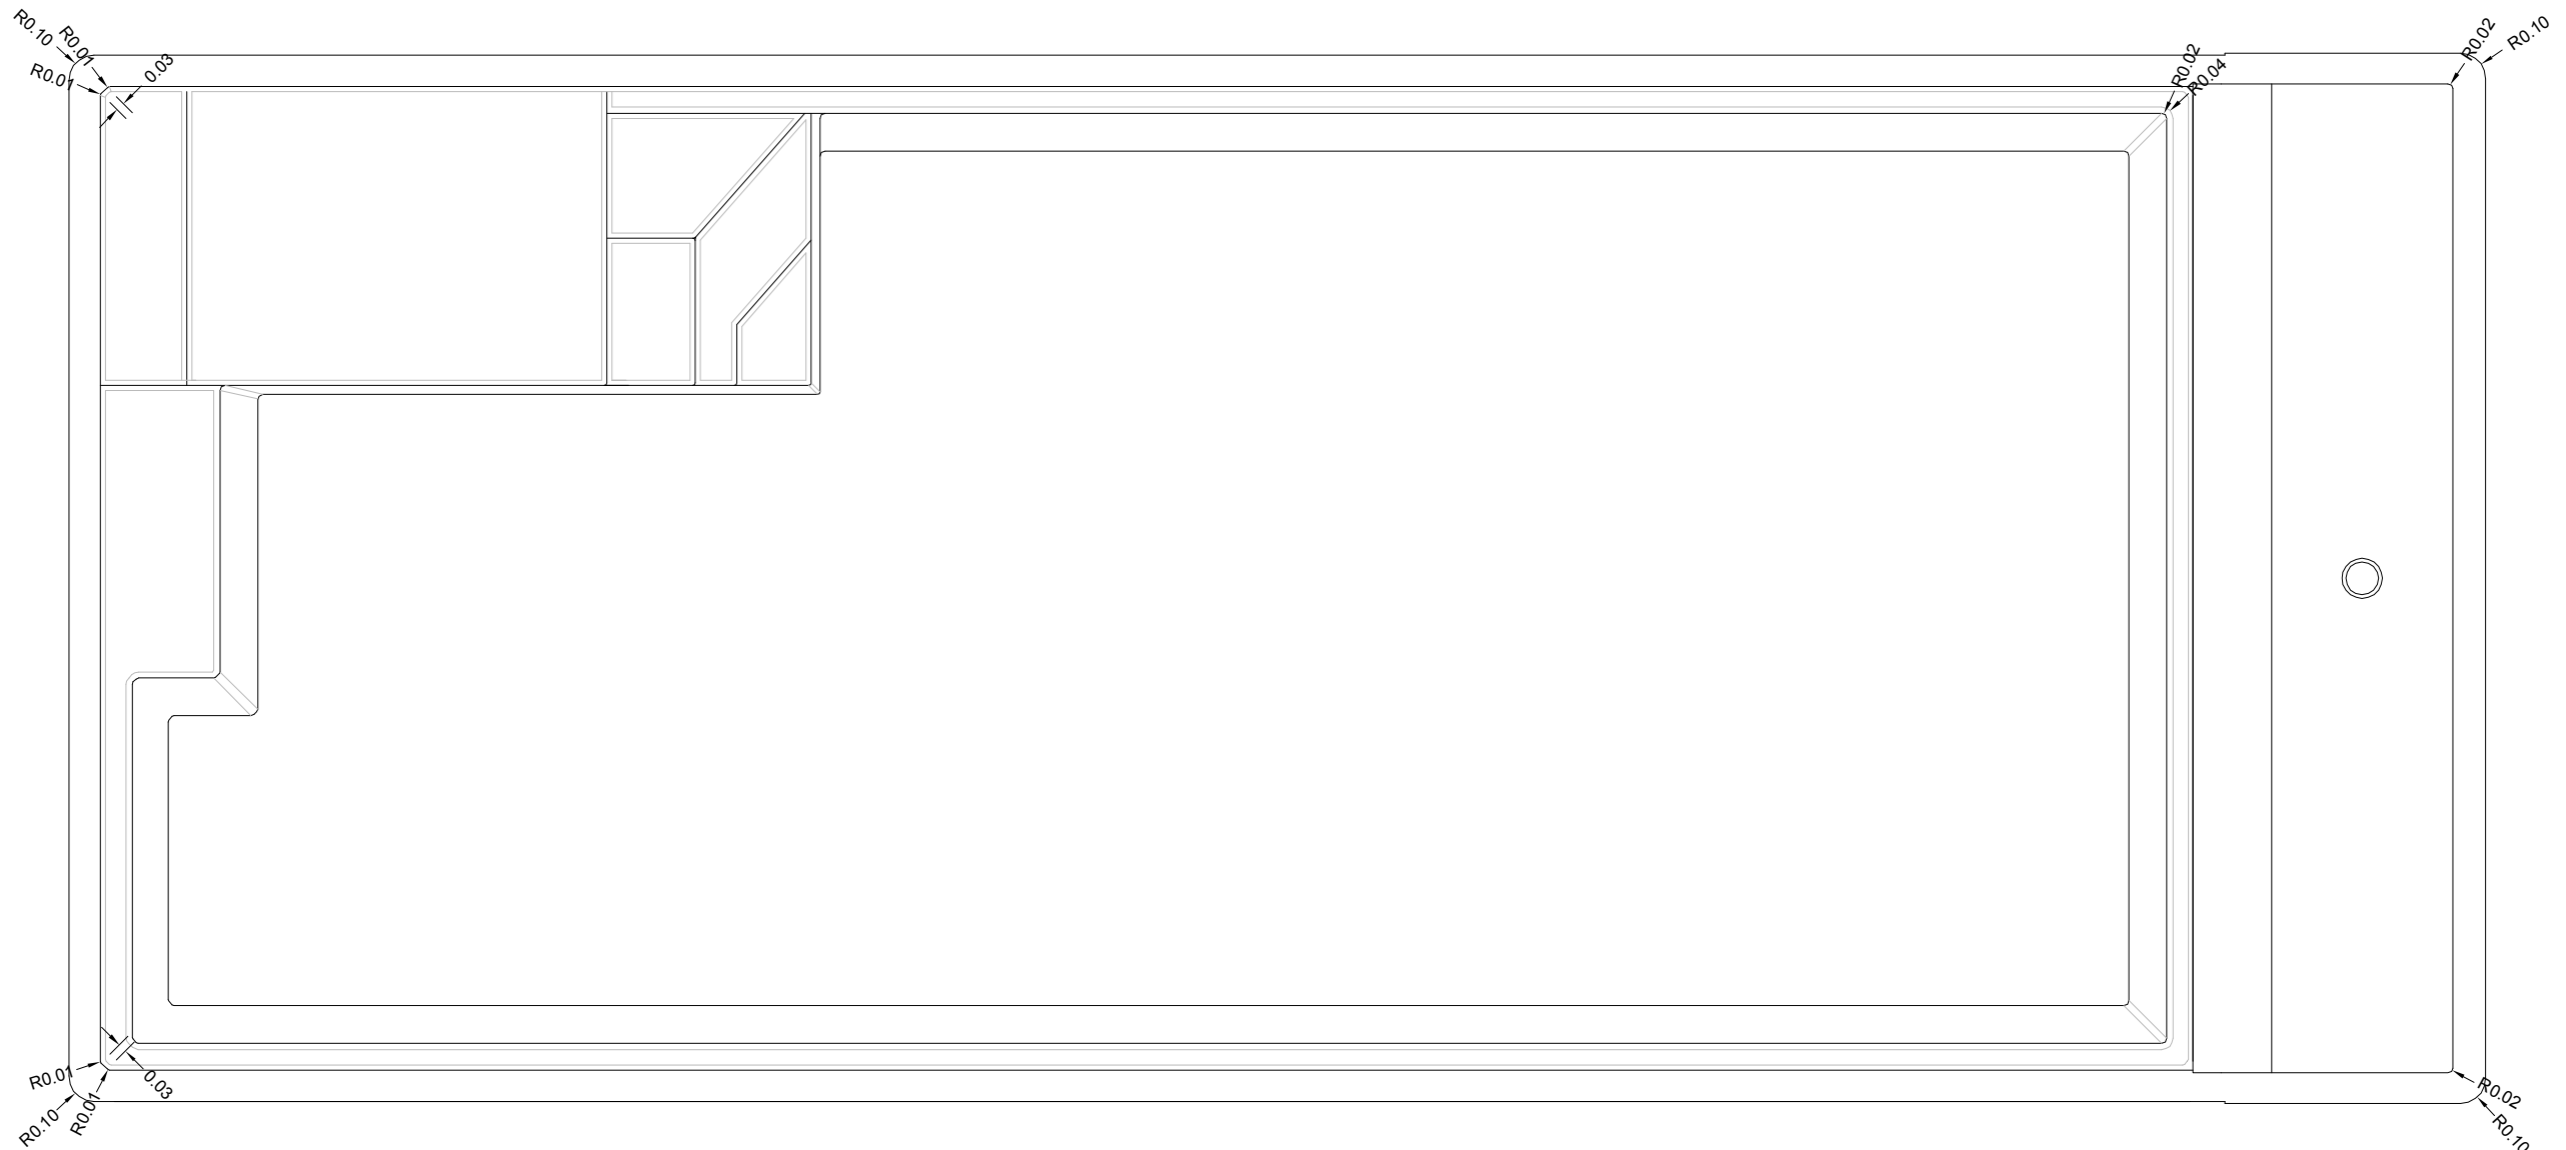

Radius Cover Kubyka 83

Diese Zeichnung dient nur zu Informationszwecken. Piscines MON DE PRA berätet, die Messungen am Schwimmbecken nach der Installation durchzuführen.
Im Fall eines möglichen Unterschieds zwischen die Zeichnung und das Schwimmbecken übernimmt Piscines MON DE PRA keine Haftung.