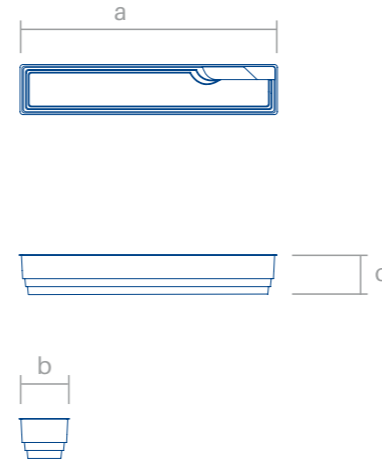

3 Entspannungsbank
An der Bank neben der Treppe kann sich eine Person ausruhen, während eine andere Person immer wieder durch den Pool schwimmt.

4 Zugangstreppe
Die harmonische, rutschsichere Treppe ahmt die Bewegung des Wassers nach und ist ein praktischer Zugang zum Pool.

5 Flacher Boden bei 1,50 m
Auf diese Weise können Sie im ganzen Becken stehen.

Abbildung des Modell Lane 10

Modelle

Flacher Boden

Modelle	Länge (a)	Breite (b)	Tiefe (c)	Flacher Boden	Gewölbter Boden
Lane 10	9,70 m	2,10 m	1,50 m	☑	×
Lane 12	11,70 m	2,10 m	1,50 m	☑	×
Lane 14	13,70 m	2,10 m	1,50 m	☑	×