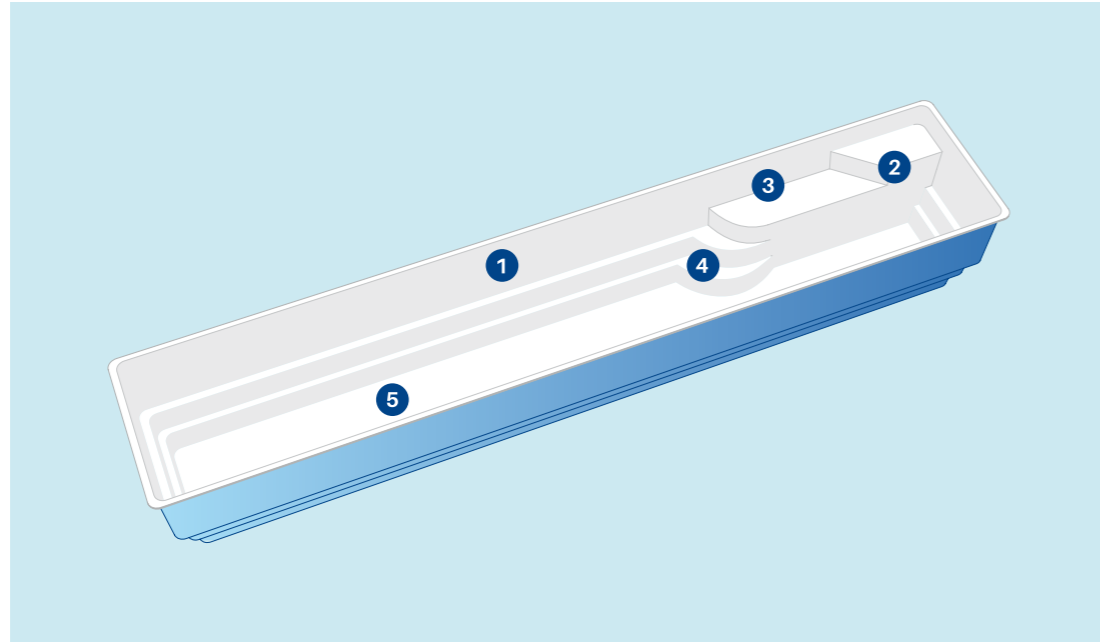

LANE

Eine Schwimmbahn zu Hause

Wir sind die erste Firma die einen Monoblock-Pool mit Schwimmbahn auf den Markt gebracht hat. Mit seinem einfachen, minimalistischen und eleganten Design ist Lane für das Dauerschwimmen konzipiert. Wir wollten einen Pool für all diejenigen bauen, die davon träumen, täglich zu schwimmen und Sport zu treiben, und zwar mit größtmöglicher Freiheit und ohne das Haus zu verlassen. Unser Ziel ist erreicht.

1 Länge
Die große Länge des Beckens (von 9,7 m bis 13,7 m, je nach Modell) ermöglicht das Schwimmen.

2 Sicherheitsstufe
Eine größere, rutschsichere erste Stufe, die den Einstieg ins Schwimmbecken erleichtert.

3 Entspannungsbank
An der Bank neben der Treppe kann sich eine Person ausruhen, während eine andere Person immer wieder durch den Pool schwimmt.

4 Zugangstreppe
Die harmonische, rutschsichere Treppe ahmt die Bewegung des Wassers nach und ist ein praktischer Zugang zum Pool.

5 Flacher Boden bei 1,50 m
Auf diese Weise können Sie im ganzen Becken stehen.

Abbildung des Modell Lane 10

Modelle

Flacher Boden

Modelle	Länge (a)	Breite (b)	Tiefe (c)	Flacher Boden	Gewölbter Boden
Lane 10	9,70 m	2,10 m	1,50 m	☑	×
Lane 12	11,70 m	2,10 m	1,50 m	☑	×
Lane 14	13,70 m	2,10 m	1,50 m	☑	×