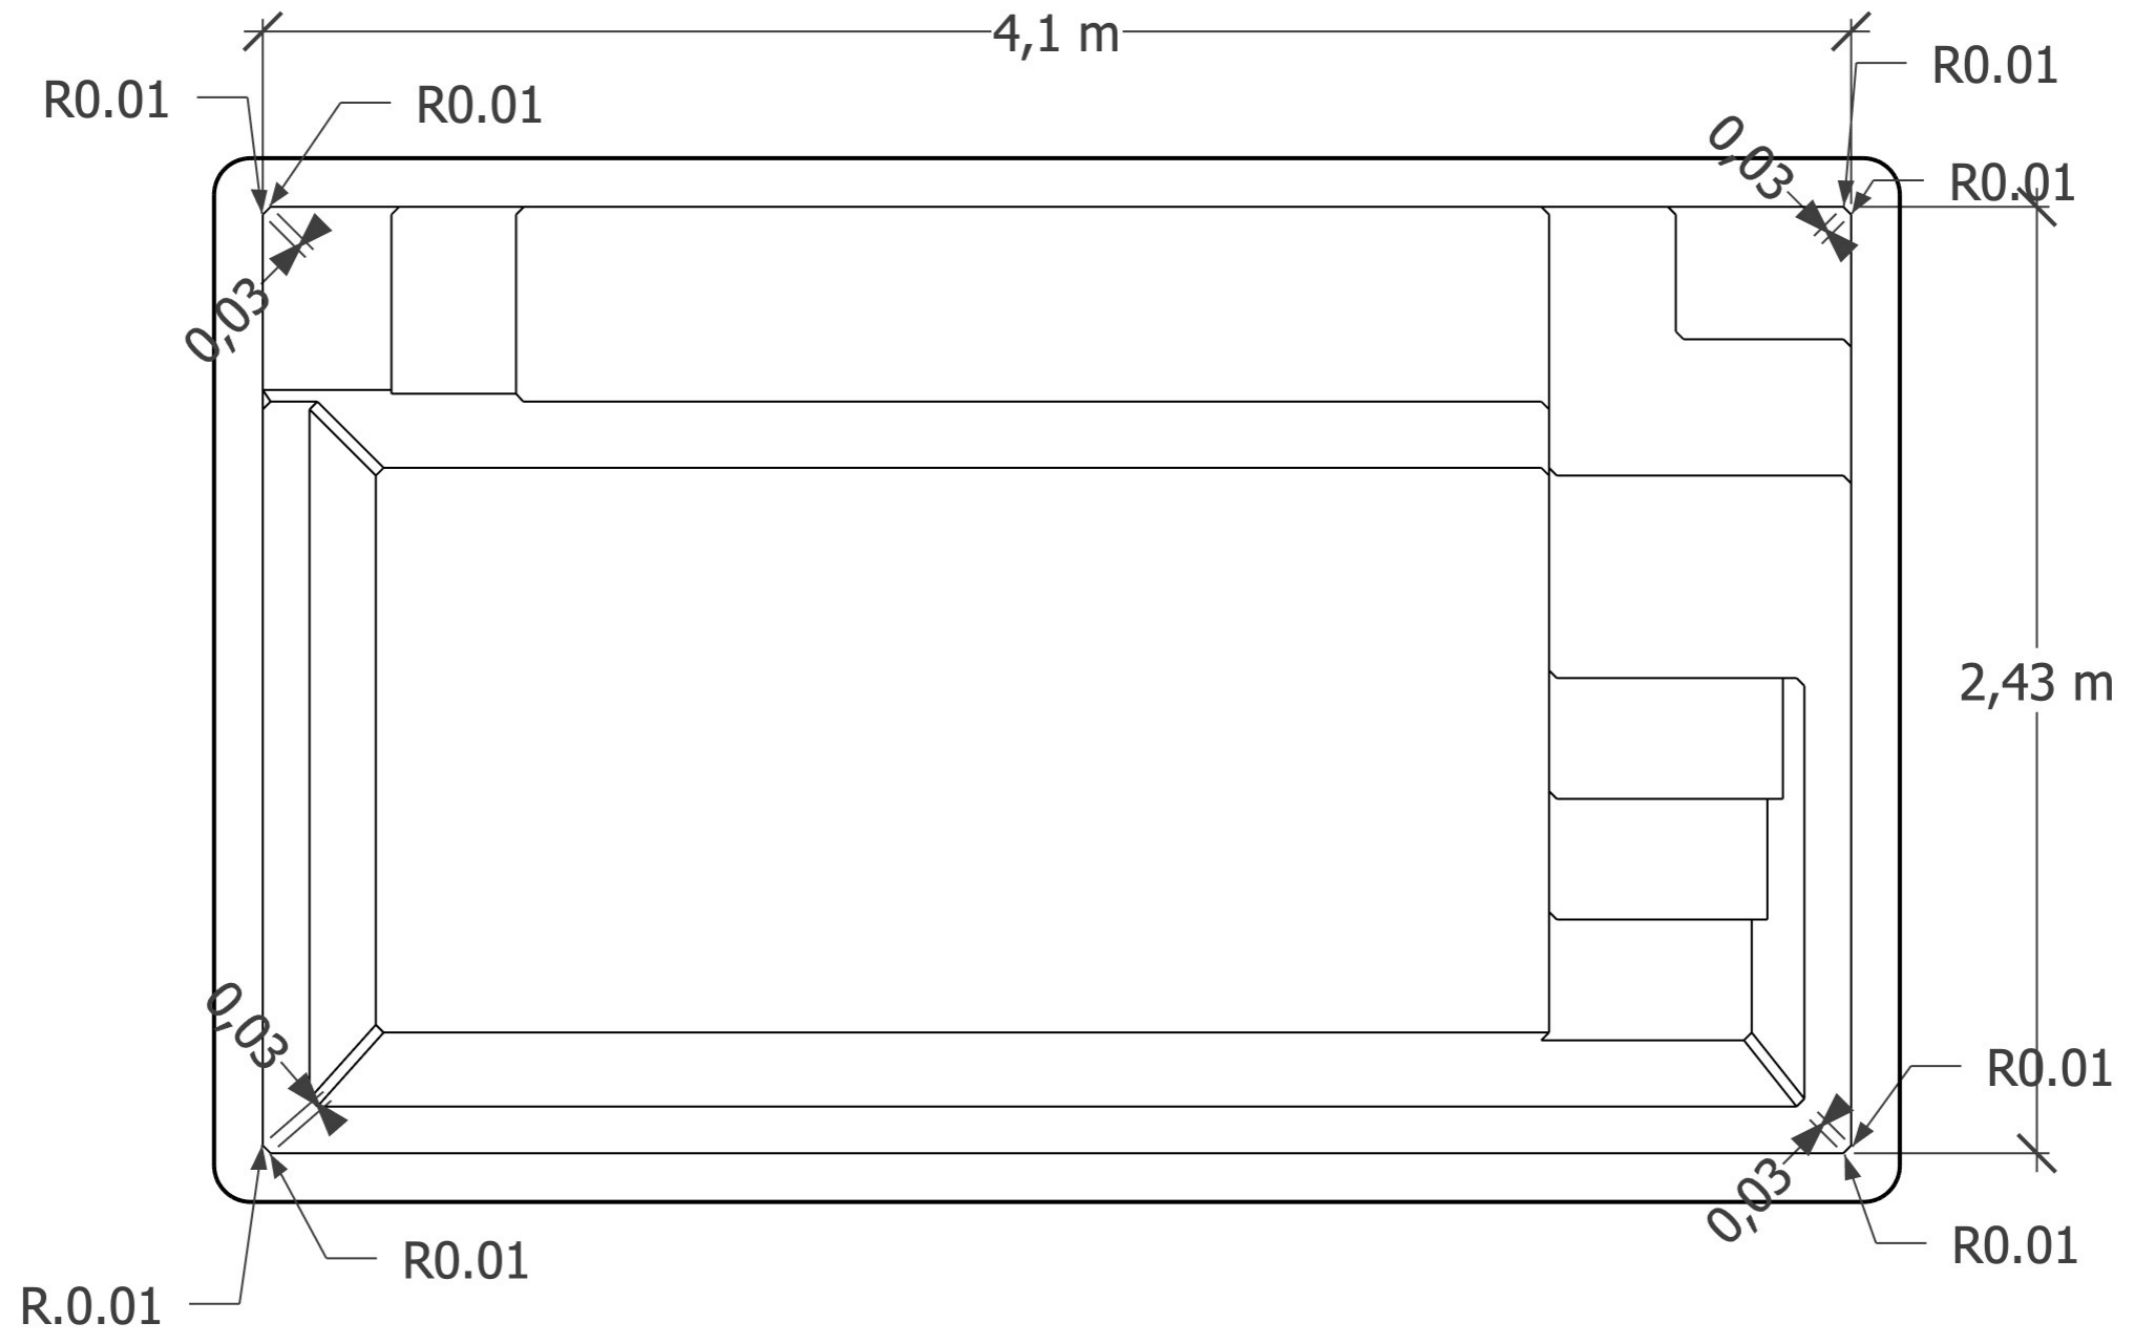

Radius Leonis 45

Diese Zeichnung dient nur zu Informationszwecken. Piscines MON DE PRA berätet, die Messungen am Schwimmbecken nach der Installation durchzuführen. Im Fall eines möglichen Unterschieds zwischen die Zeichnung und das Schwimmbecken übernimmt Piscines MON DE PRA keine Haftung.