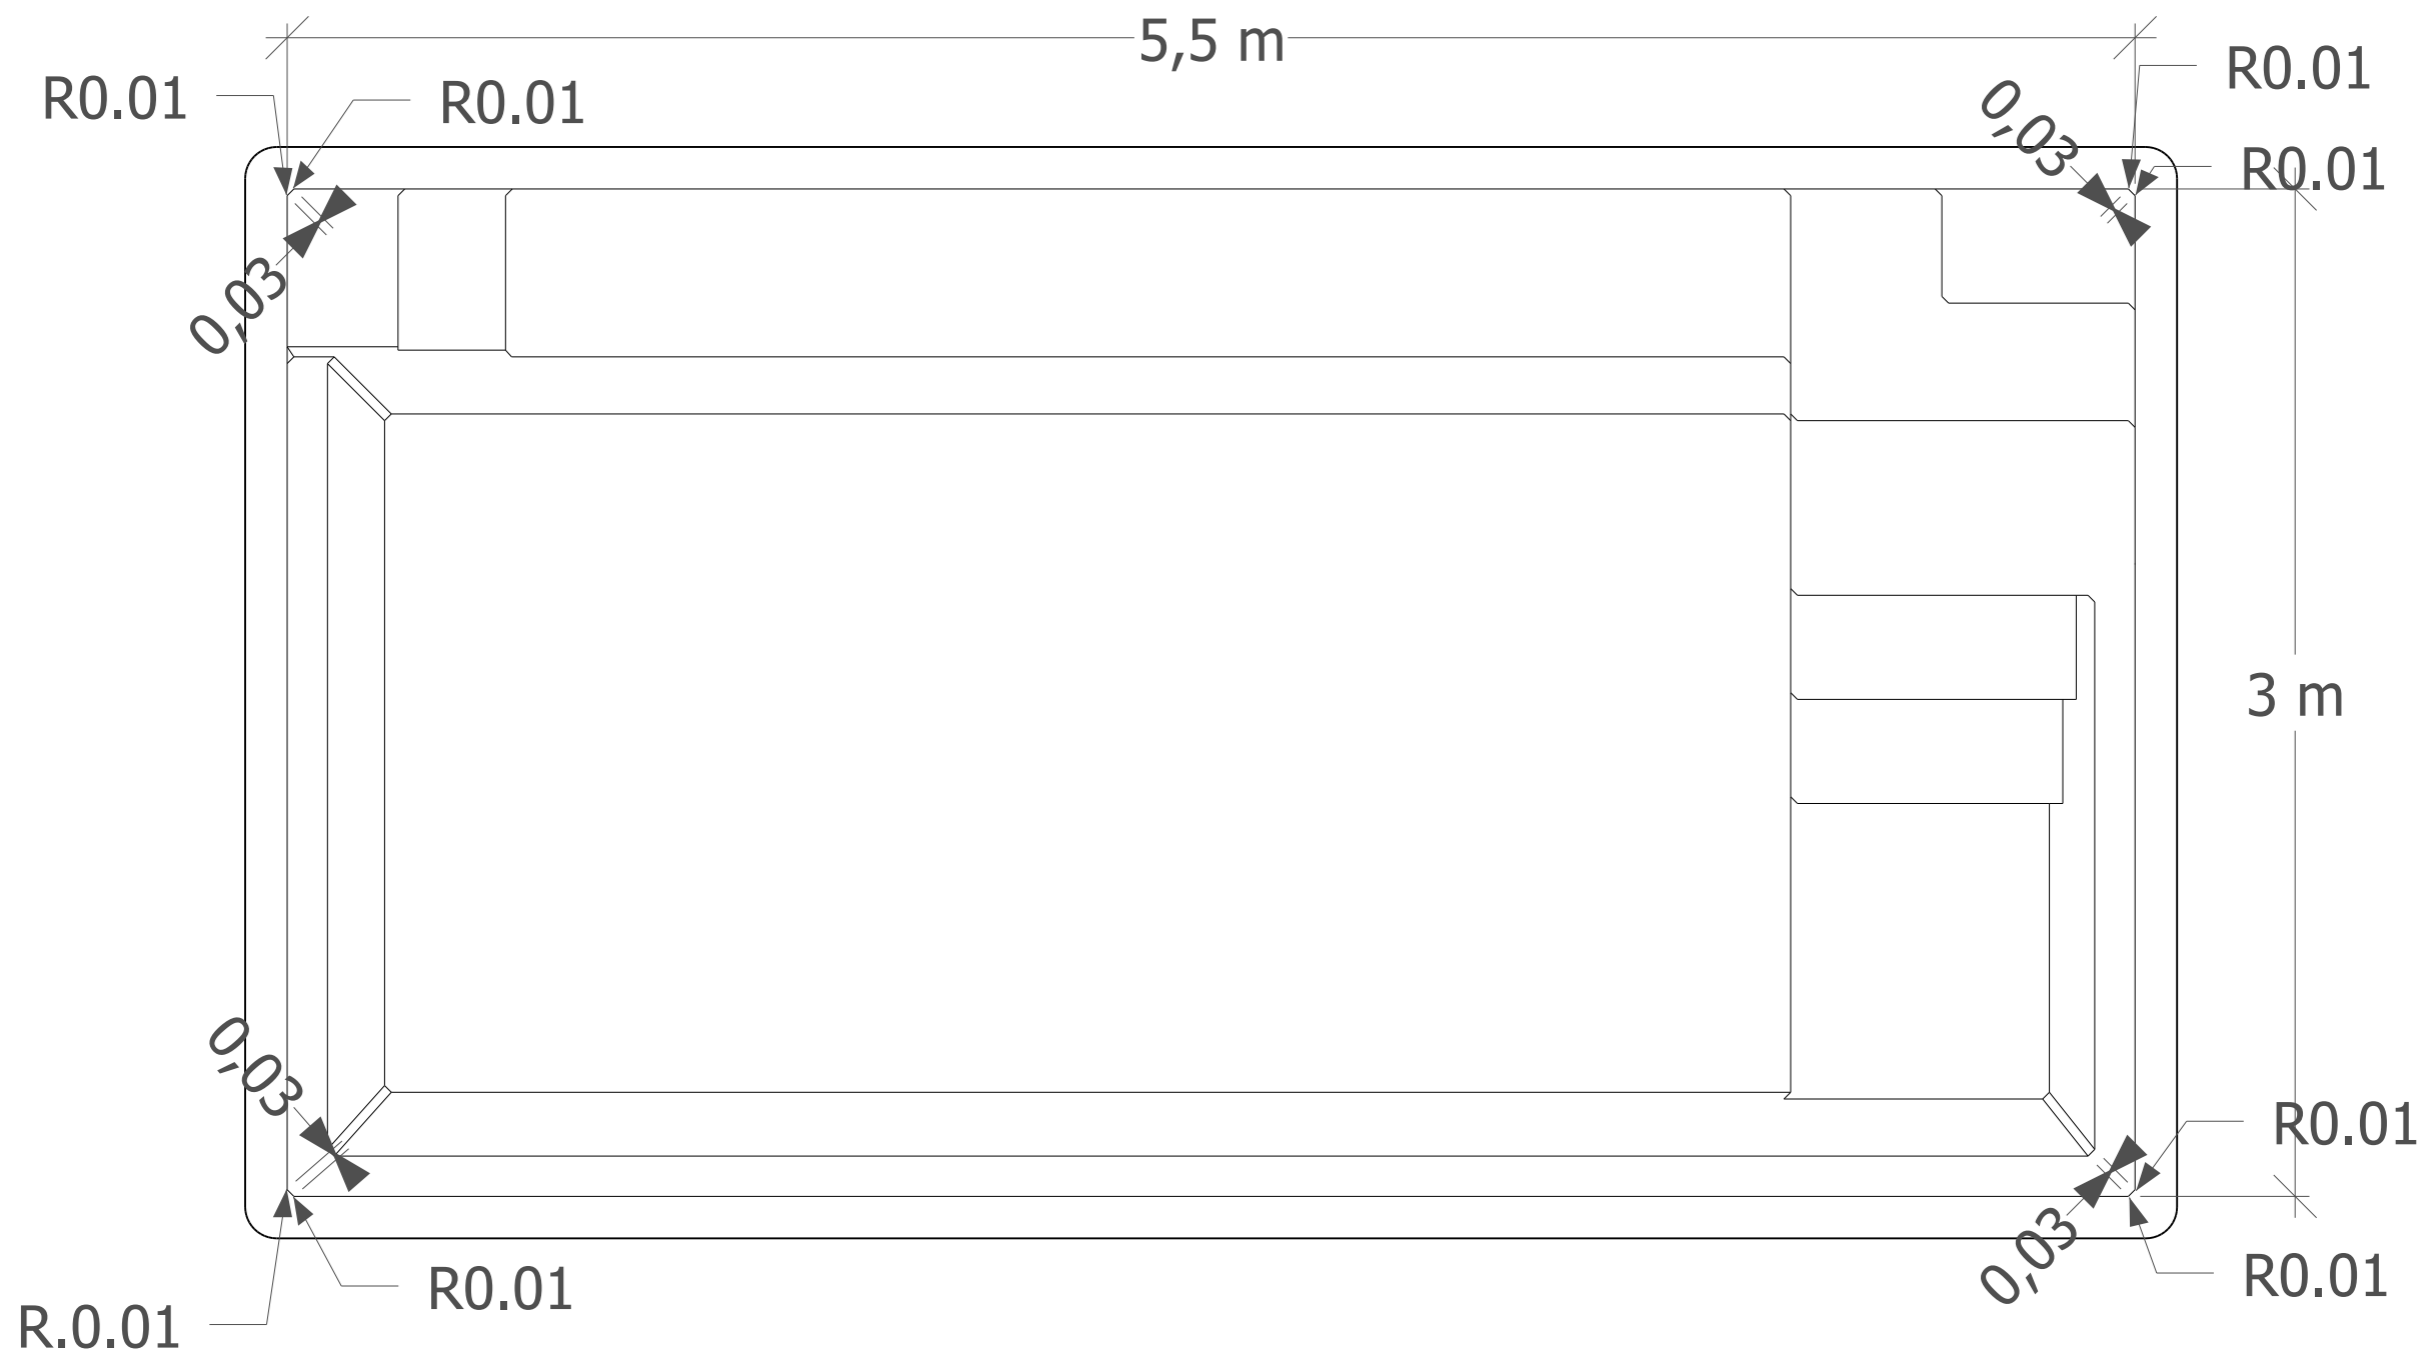

# Radius Leonis 55

Diese Zeichnung dient nur zu Informationszwecken. Piscines MON DE PRA berätet, die Messungen am Schwimmbecken nach der Installation durchzuführen. Im Fall eines möglichen Unterschieds zwischen die Zeichnung und das Schwimmbecken übernimmt Piscines MON DE PRA keine Haftung.