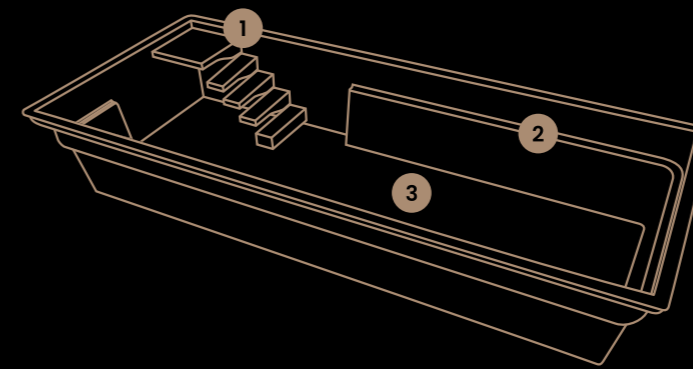

# Levitter

Ein einzigartiges Design, das Sie schweben lässt

Bitten Sie uns, das Unmögliche möglich zu machen, und wir werden es dank unseres ständigen Innovationswillens tun. Bitten Sie uns, Sie auf dem Wasser schweben zu lassen, und wir werden es mit dem Levitter Modell tun. Ein völlig futuristisches Design, mit schwebenden Stufen, die nicht miteinander verbunden sind. Jedes Mal, wenn Sie Ihr persönliches Paradies betreten und verlassen, werden Sie ein angenehmes Gefühl der Schwerelosigkeit verspüren, das so einzigartig ist wie Ihr Pool.

Abbildung des Modelle Levitter 84

- 1 Sicherheitsstufe**  
Einzelne rutschsichere Stufen mit eingebauter Beleuchtung und einer geprüften Belastbarkeit von bis zu 250 kg.
- 2 Seitliche Einstiegsstufe**  
Eine Stufe an der gesamten Seite des Beckens erleichtert den Ein- und Ausstieg.
- 3 Flacher Boden bei 1,50 m**  
Es ist möglich, im gesamten Pool zu stehen.

MODELLE	LÄNGE (a)	BREITE (b)	TIEFE (c)	FLACHER BODEN	GEWÖLBTER BODEN
Levitter 84	8,40 m	3,40 m	1,50 m	✓	×

Levitter 84

\*Abmessungen sind Näherungsangaben und nicht vertraglich bindend.