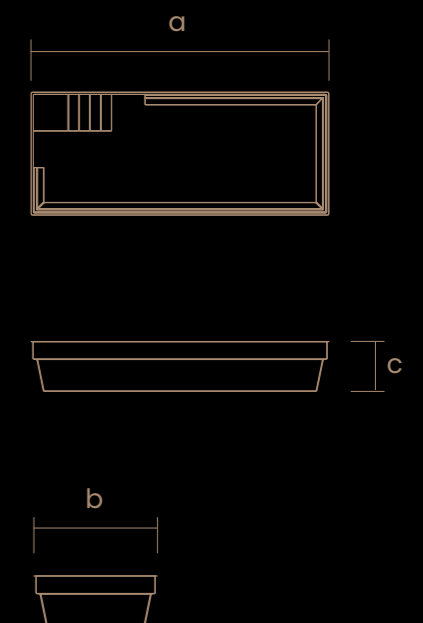

Abbildung des Modelle Levitter 84

- 1 Sicherheitsstufe**  
Einzelne rutschsichere Stufen mit eingebauter Beleuchtung und einer geprüften Belastbarkeit von bis zu 250 kg.
- 2 Seitliche Einstiegsstufe**  
Eine Stufe an der gesamten Seite des Beckens erleichtert den Ein- und Ausstieg.
- 3 Flacher Boden bei 1,50 m**  
Es ist möglich, im gesamten Pool zu stehen.

MODELLE	LÄNGE (a)	BREITE (b)	TIEFE (c)	FLACHER BODEN	GEWÖLBTER BODEN
Levitter 84	8,40 m	3,40 m	1,50 m	✓	×

Levitter 84

\*Abmessungen sind Näherungsangaben und nicht vertraglich bindend.