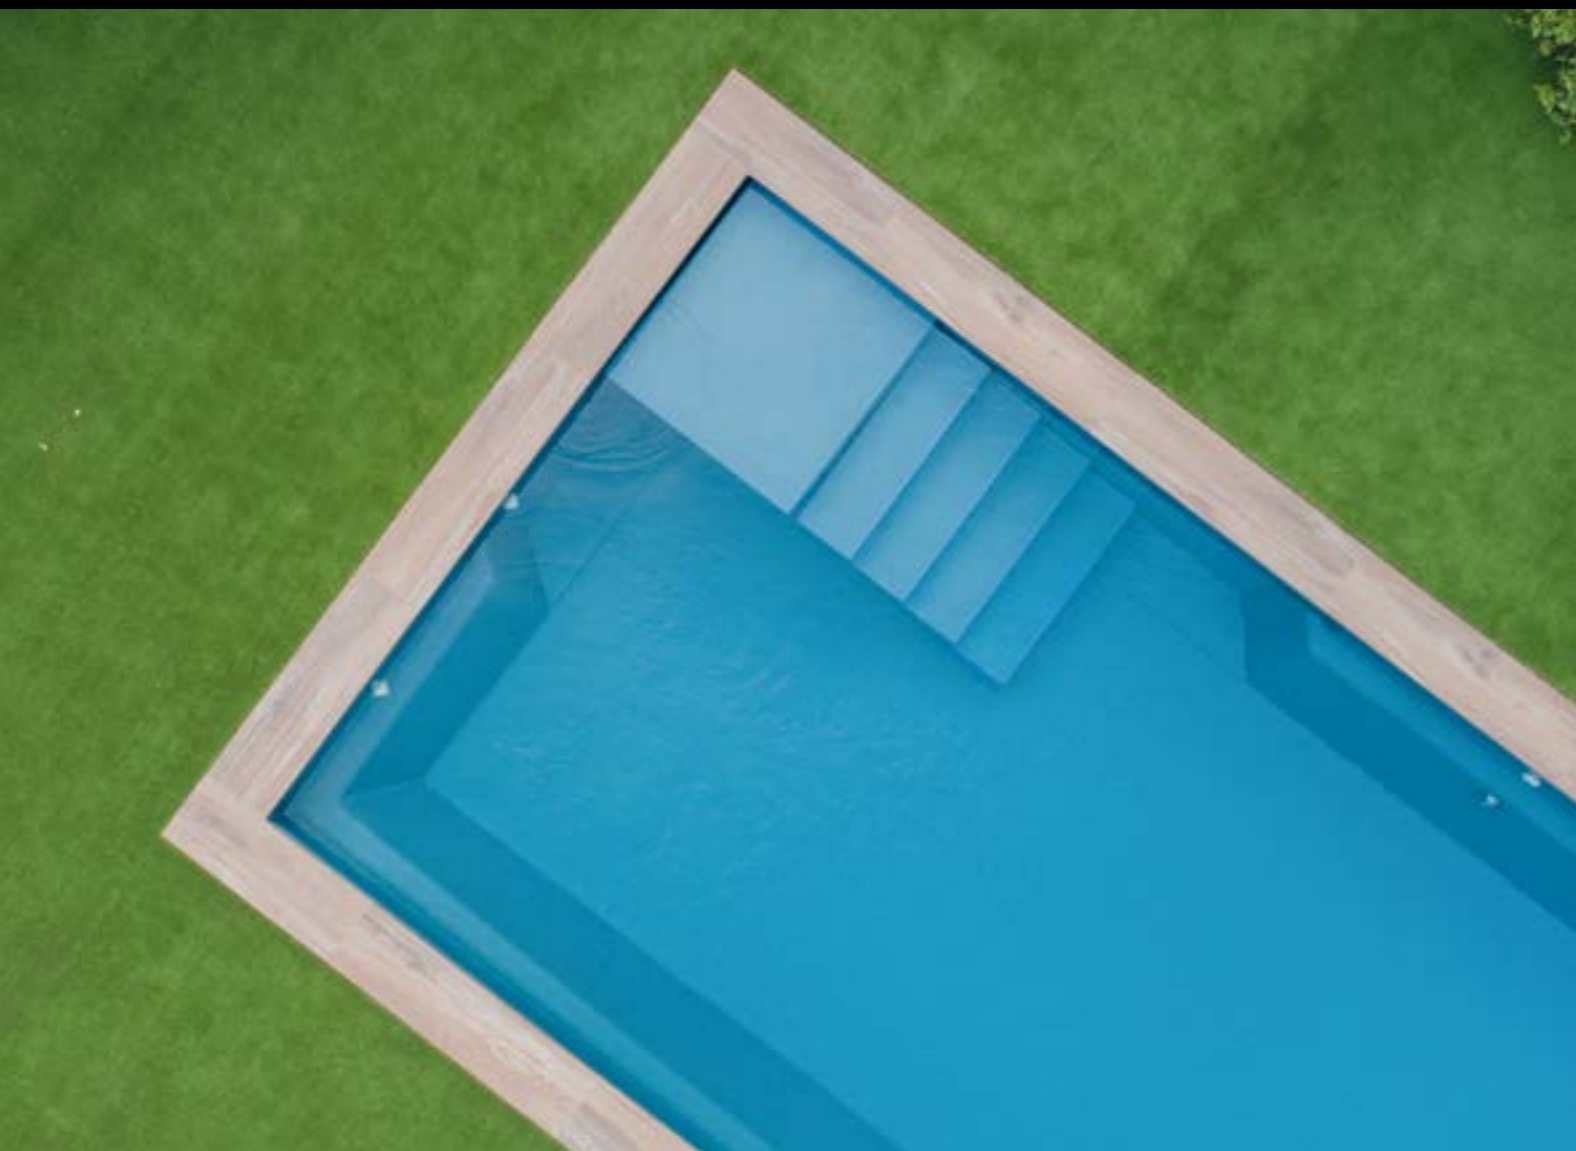

# Levitter

Ein einzigartiges Design, das Sie schweben lässt

Bitten Sie uns, das Unmögliche möglich zu machen, und wir werden es dank unseres ständigen Innovationswillens tun. Bitten Sie uns, Sie auf dem Wasser schweben zu lassen, und wir werden es mit dem Levitter Modell tun. Ein völlig futuristisches Design, mit schwebenden Stufen, die nicht miteinander verbunden sind. Jedes Mal, wenn Sie Ihr persönliches Paradies betreten und verlassen, werden Sie ein angenehmes Gefühl der Schwerelosigkeit verspüren, das so einzigartig ist wie Ihr Pool.

Abbildung des Modelle Levitter 84

- 1 Sicherheitsstufe**  
Einzelne rutschsichere Stufen mit eingebauter Beleuchtung und einer geprüften Belastbarkeit von bis zu 250 kg.
- 2 Seitliche Einstiegsstufe**  
Eine Stufe an der gesamten Seite des Beckens erleichtert den Ein- und Ausstieg.
- 3 Flacher Boden bei 1,50 m**  
Es ist möglich, im gesamten Pool zu stehen.