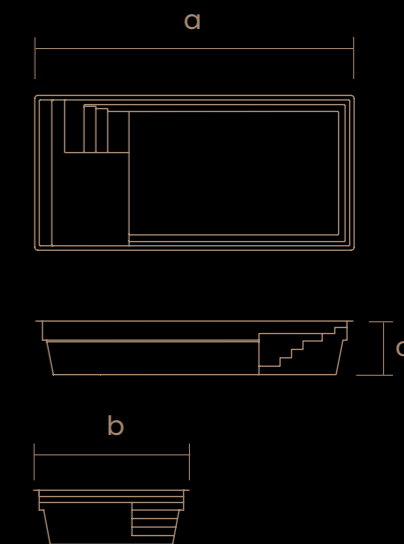

Abbildung des Modelle Lyra 87

6 **Flacher Boden bei 1,50 m**
Auf diese Weise ist es möglich, im gesamten Becken zu stehen.

1 **Einstiegsstufe**
Erste rutschsichere Stufe für einen leichteren Zugang zum Schwimmbekken. Sie kann auch als Kopfstütze für die Entspannungsliege verwendet werden.

2 **Sitzbank**
Eine breitere Stufe führt zu einer kleinen Bank, auf der man bequem sitzen kann.

3 **Große Entspannungsliege**
Eine große Sonnenliege mit rutschsicherer Oberfläche, die perfekt für drei Personen geeignet ist und auf Wunsch mit einer Hydromassage ausgestattet werden kann.

4 **Sicherheitsstufe**
Sie bedeckt den gesamten Umfang des Schwimmbekken, um den Ein- und Austritt des Wassers zu erleichtern.

5 **Sicherheitstreppe**
Eine bequeme Treppe für den einfachen Zugang zum Pool. Die rutschsicheren Stufen sind so konzipiert, dass Sie die Seite der Bank als Handlauf benutzen können.

MODELLE	LÄNGE (a)	BREITE (b)	TIEFE (c)	FLACHER BODEN	GEWÖLBTER BODEN
Lyra 77	7,00 m	3,60 m	1,50 m	✓	✗
Lyra 87	8,30 m	3,90 m	1,50 m	✓	✗

*Abmessungen sind Näherungsangaben und nicht vertraglich bindend.

Vielen Dank für Ihr Interesse