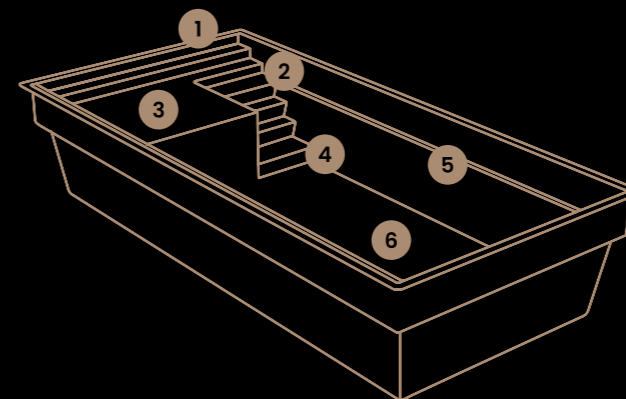

ceramic de luxe
- P O O L S -

Lyra

KONZIPIERT FÜR
HORIZONTALEN GENUSS

Lyra

Konzipiert für horizontalen Genuss

Lyra ist ein neues Konzept für Schwimmbäder, das bei unseren Kunden sehr beliebt und nachgefragt ist. Nicht jede Person will ein Paradies, in dem man ständig schwimmen und tauchen kann. Manche Menschen ziehen es vor, ihn in horizontaler Position zu genießen, d. h. zu lesen, zu entspannen oder einfach ein Sonnenbad zu nehmen. Fragen Sie uns nach einem Pool mit Solarium und wir werden Ihnen Lyra anbieten.

Abbildung des Modelle Lyra 87

6 **Flacher Boden bei 1,50 m**
Auf diese Weise ist es möglich, im gesamten Becken zu stehen.

1 **Einstiegsstufe**
Erste rutschsichere Stufe für einen leichteren Zugang zum Schwimmbekken. Sie kann auch als Kopfstütze für die Entspannungsliege verwendet werden.

2 **Sitzbank**
Eine breitere Stufe führt zu einer kleinen Bank, auf der man bequem sitzen kann.

3 **Große Entspannungsliege**
Eine große Sonnenliege mit rutschsicherer Oberfläche, die perfekt für drei Personen geeignet ist und auf Wunsch mit einer Hydromassage ausgestattet werden kann.

4 **Sicherheitsstufe**
Sie bedeckt den gesamten Umfang des Schwimmbekken, um den Ein- und Austritt des Wassers zu erleichtern.

5 **Sicherheitstreppe**
Eine bequeme Treppe für den einfachen Zugang zum Pool. Die rutschsicheren Stufen sind so konzipiert, dass Sie die Seite der Bank als Handlauf benutzen können.