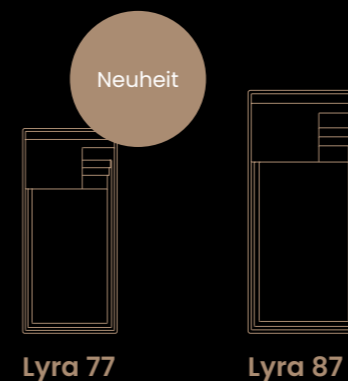

Abbildung des Modelle Lyra 87

6 **Flacher Boden bei 1,50 m**
Auf diese Weise ist es möglich, im gesamten Becken zu stehen.

1 **Einstiegsstufe**
Erste rutschsichere Stufe für einen leichteren Zugang zum Schwimmbekken. Sie kann auch als Kopfstütze für die Entspannungsliege verwendet werden.

2 **Sitzbank**
Eine breitere Stufe führt zu einer kleinen Bank, auf der man bequem sitzen kann.

3 **Große Entspannungsliege**
Eine große Sonnenliege mit rutschsicherer Oberfläche, die perfekt für drei Personen geeignet ist und auf Wunsch mit einer Hydromassage ausgestattet werden kann.

4 **Sicherheitsstufe**
Sie bedeckt den gesamten Umfang des Schwimmbekken, um den Ein- und Austritt des Wassers zu erleichtern.

5 **Sicherheitstreppe**
Eine bequeme Treppe für den einfachen Zugang zum Pool. Die rutschsicheren Stufen sind so konzipiert, dass Sie die Seite der Bank als Handlauf benutzen können.

MODELLE	LÄNGE (a)	BREITE (b)	TIEFE (c)	FLACHER BODEN	GEWÖLBTER BODEN
Lyra 77	7,00 m	3,60 m	1,50 m	✓	✗
Lyra 87	8,30 m	3,90 m	1,50 m	✓	✗

*Abmessungen sind Näherungsangaben und nicht vertraglich bindend.

Vielen Dank für Ihr Interesse