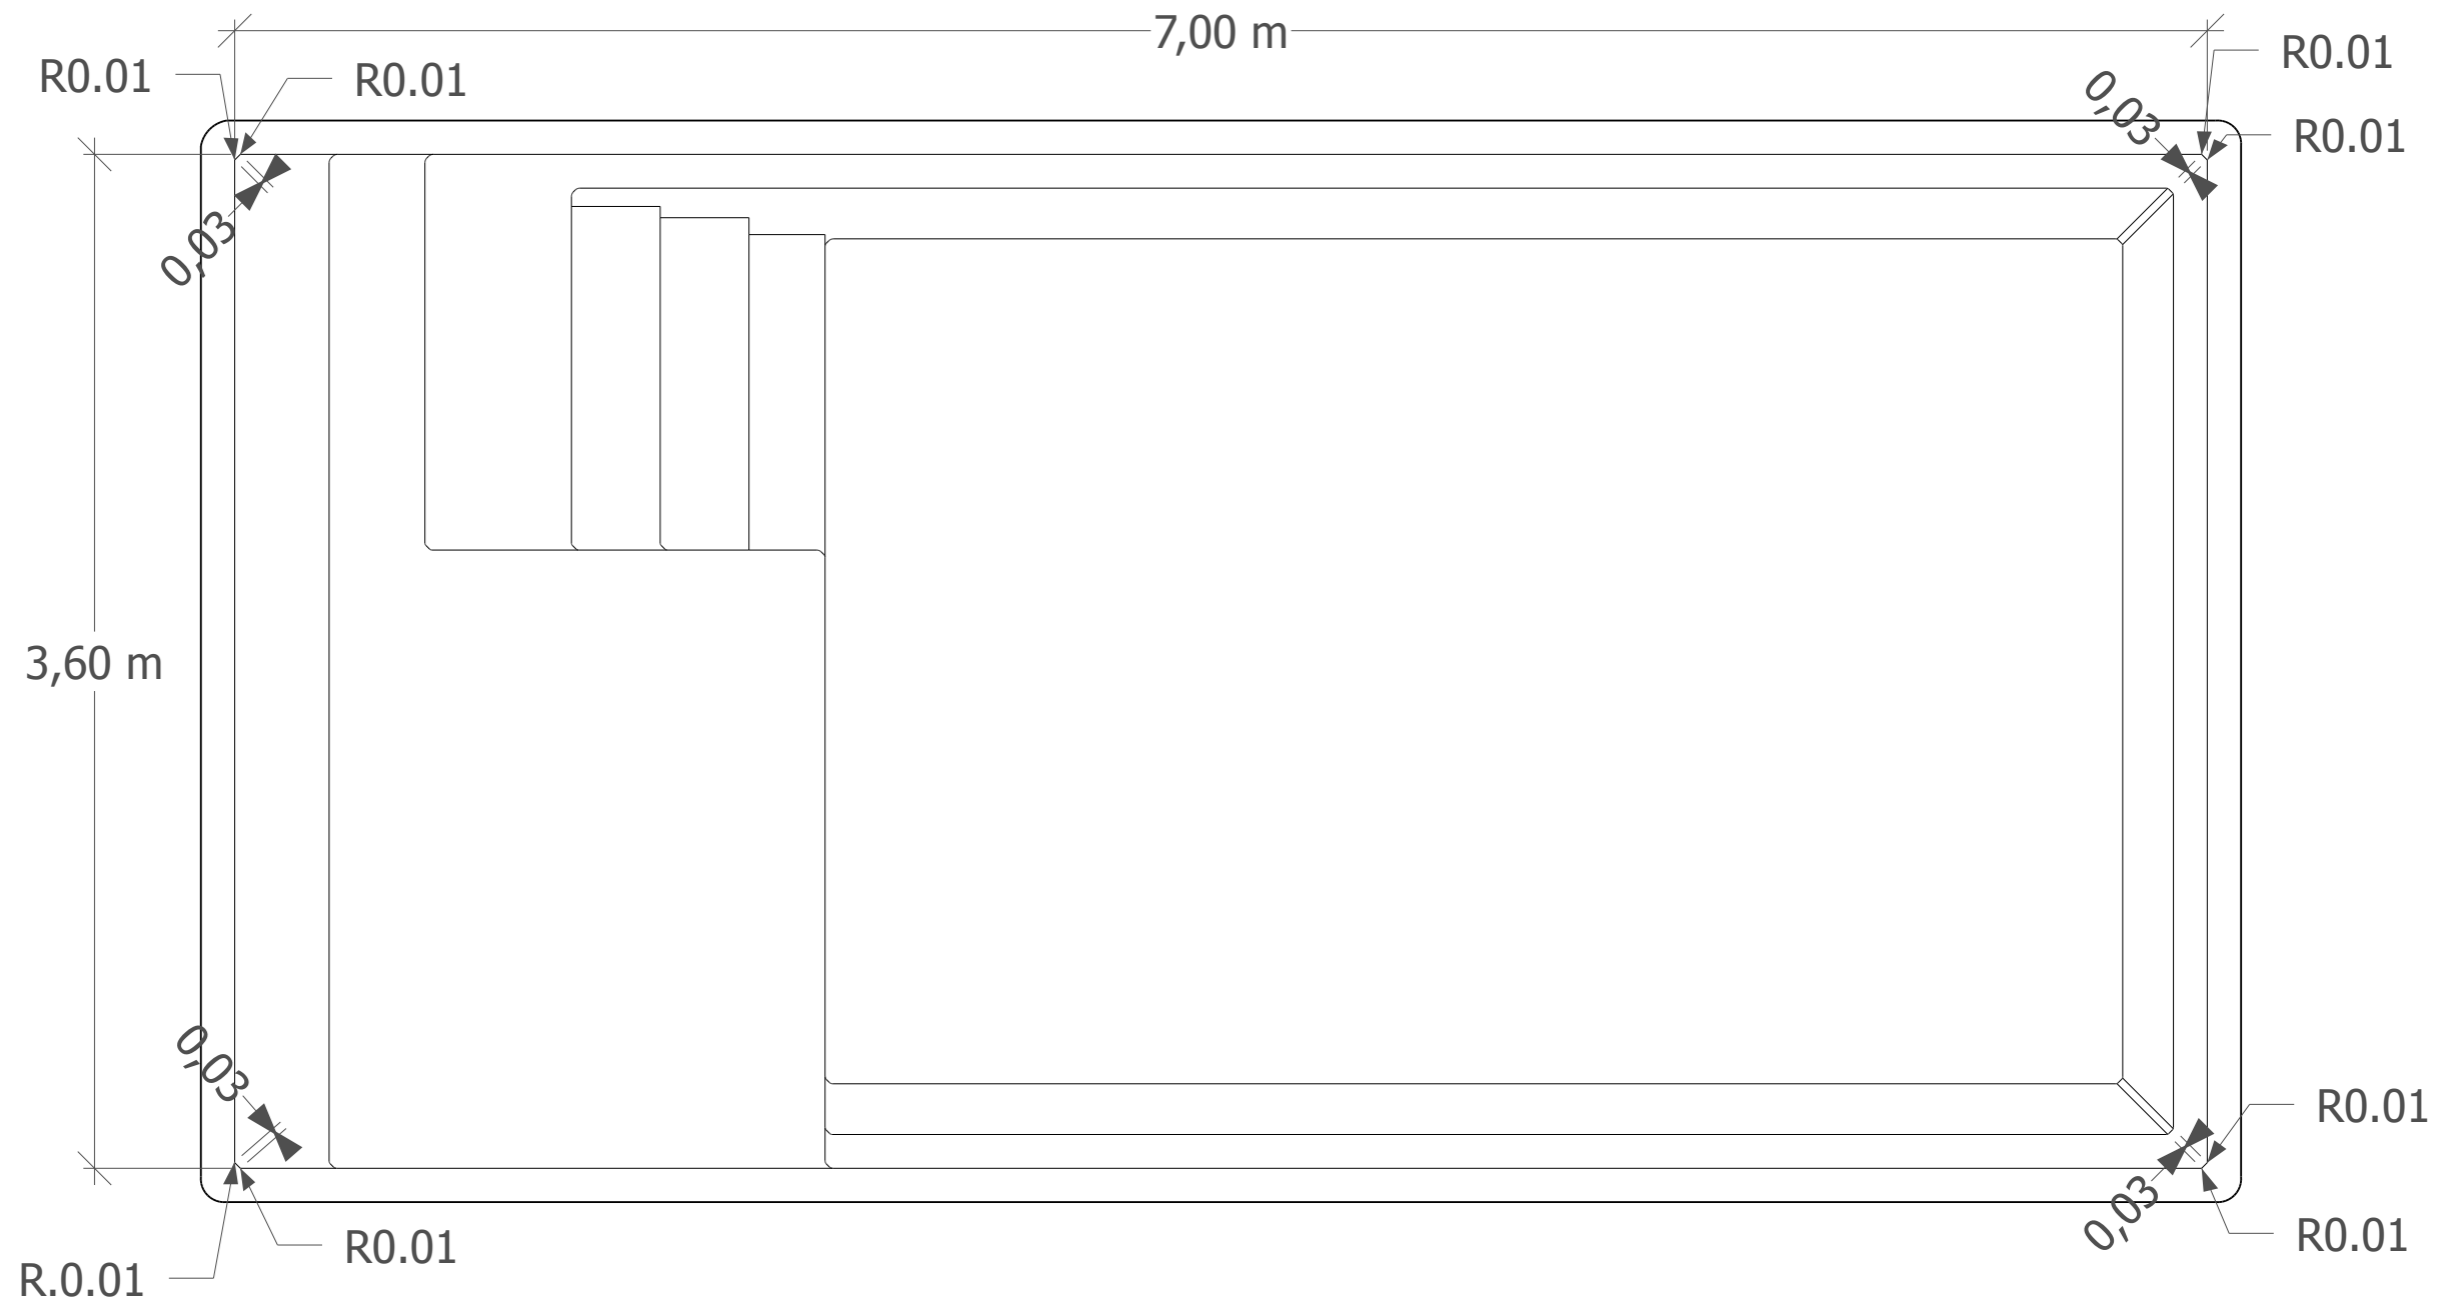

# Radius Lyra 77

Diese Zeichnung dient nur zu Informationszwecken. Piscines MON DE PRA berätet, die Messungen am Schwimmbecken nach der Installation durchzuführen. Im Fall eines möglichen Unterschieds zwischen die Zeichnung und das Schwimmbecken übernimmt Piscines MON DE PRA keine Haftung.