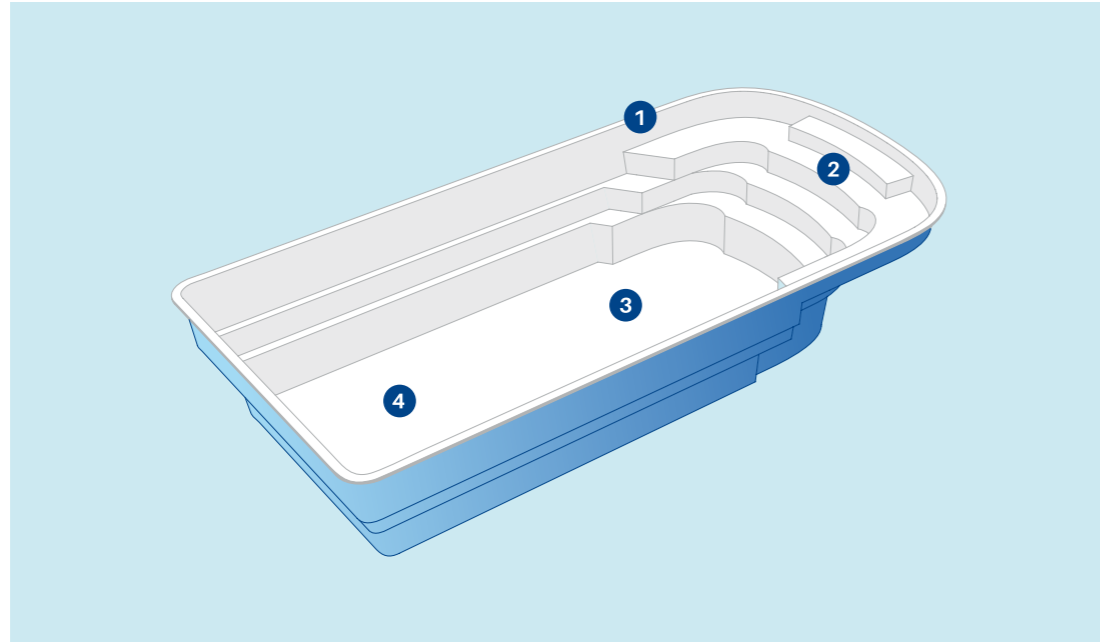

RELAX

Vergnügen in guter Gesellschaft

Als wir dieses Modell entwarfen, hatten wir die Idee, den Ein- und Ausstiegsbereich des Pools als Ort der Entspannung zu nutzen, ohne ins Wasser gehen zu müssen. Auf diese Weise können Sie und Ihre Familie den Pool Ihres Lebens genießen, jeder auf seine Weise, je nachdem, wie Sie sich im jeweiligen Moment fühlen.

- ① **Große Sitzbänke**
Seine großzügigen Ausmaße ermöglichen es der ganzen Familie, sich zu entspannen.
- ② **Innere Treppe**
Eine praktische, breite, leicht zugängliche und rutschsichere Treppe.
- ③ **Flacher Boden bei 1,50 m**
Sie haben die Wahl zwischen einem flachen Boden, so dass Sie im ganzen Becken stehen können, oder einem Schrägboden wie beim Modell Deep.

- ④ **Gewölbter Boden**
Sie können den Pool auch mit zwei Bereiche mit unterschiedlicher Tiefe bestellen.

Abbildung des Modell Relax 800

Modelle

Flacher Boden

Gewölbter Boden

Modelle	Länge (a)	Breite (b)	Tiefe (c)	Flacher Boden	Gewölbter Boden
Relax 700	6,90 m	3,30 m	1,50 m	☑	×
Relax 800	8,00 m	3,50 m	1,50 m	☑	×
Relax 950	9,00 m	4,00 m	1,60 m	☑	×
Relax 750	7,50 m	3,46 m	1,05 - 1,70 m	×	☑
Relax 910	9,00 m	4,10 m	1,01 - 1,85 m	×	☑
Relax 1111	10,05 m	4,10 m	1,05 - 1,90 m	×	☑