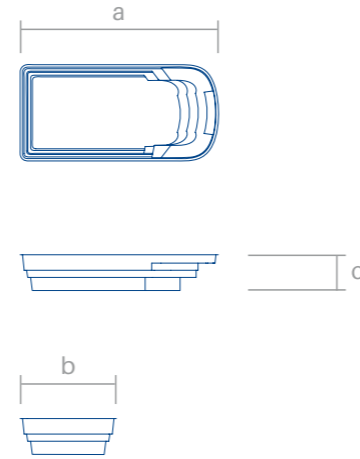

- ① **Große Sitzbänke**
Seine großzügigen Ausmaße ermöglichen es der ganzen Familie, sich zu entspannen.
- ② **Innere Treppe**
Eine praktische, breite, leicht zugängliche und rutschsichere Treppe.
- ③ **Flacher Boden bei 1,50 m**
Sie haben die Wahl zwischen einem flachen Boden, so dass Sie im ganzen Becken stehen können, oder einem Schrägboden wie beim Modell Deep.

- ④ **Gewölbter Boden**
Sie können den Pool auch mit zwei Bereiche mit unterschiedlicher Tiefe bestellen.

Abbildung des Modell Relax 800

Modelle

Flacher Boden

Gewölbter Boden

Modelle	Länge (a)	Breite (b)	Tiefe (c)	Flacher Boden	Gewölbter Boden
Relax 700	6,90 m	3,30 m	1,50 m	☑	×
Relax 800	8,00 m	3,50 m	1,50 m	☑	×
Relax 950	9,00 m	4,00 m	1,60 m	☑	×
Relax 750	7,50 m	3,46 m	1,05 - 1,70 m	×	☑
Relax 910	9,00 m	4,10 m	1,01 - 1,85 m	×	☑
Relax 1111	10,05 m	4,10 m	1,05 - 1,90 m	×	☑