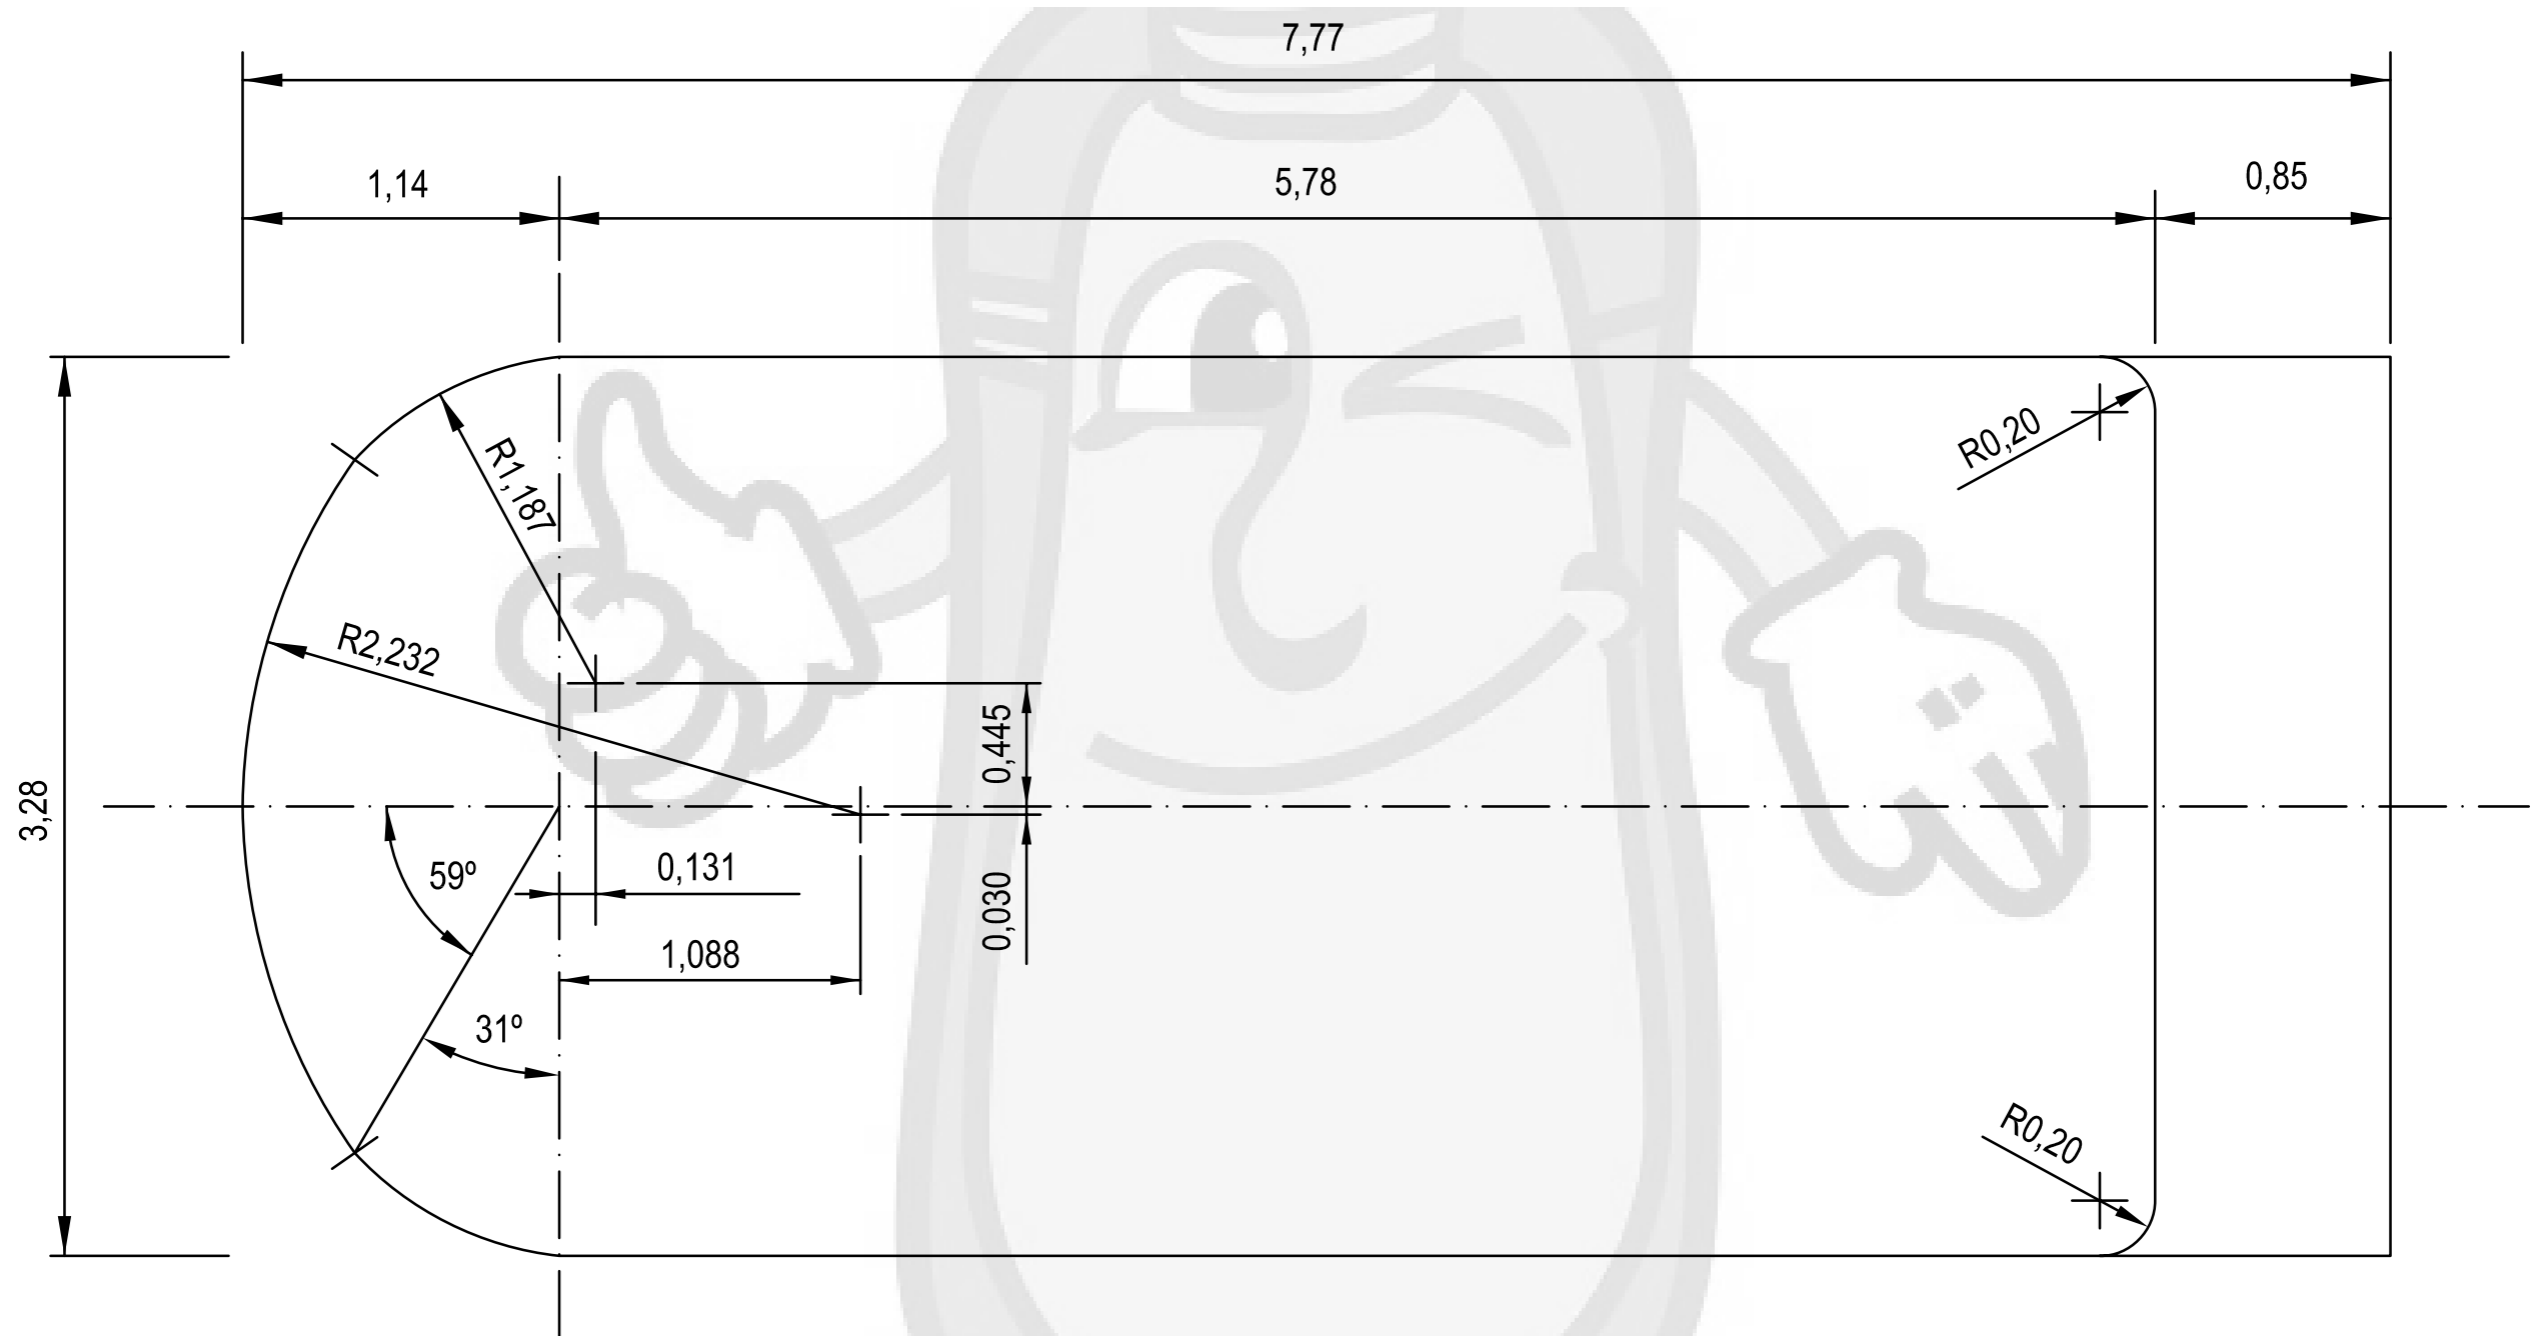

# Radius Cover Relax 700

Diese Zeichnung dient nur zu Informationszwecken. Piscines MON DE PRA berätet, die Messungen am Schwimmbecken nach der Installation durchzuführen. Im Fall eines möglichen Unterschieds zwischen die Zeichnung und das Schwimmbecken übernimmt Piscines MON DE PRA keine Haftung.