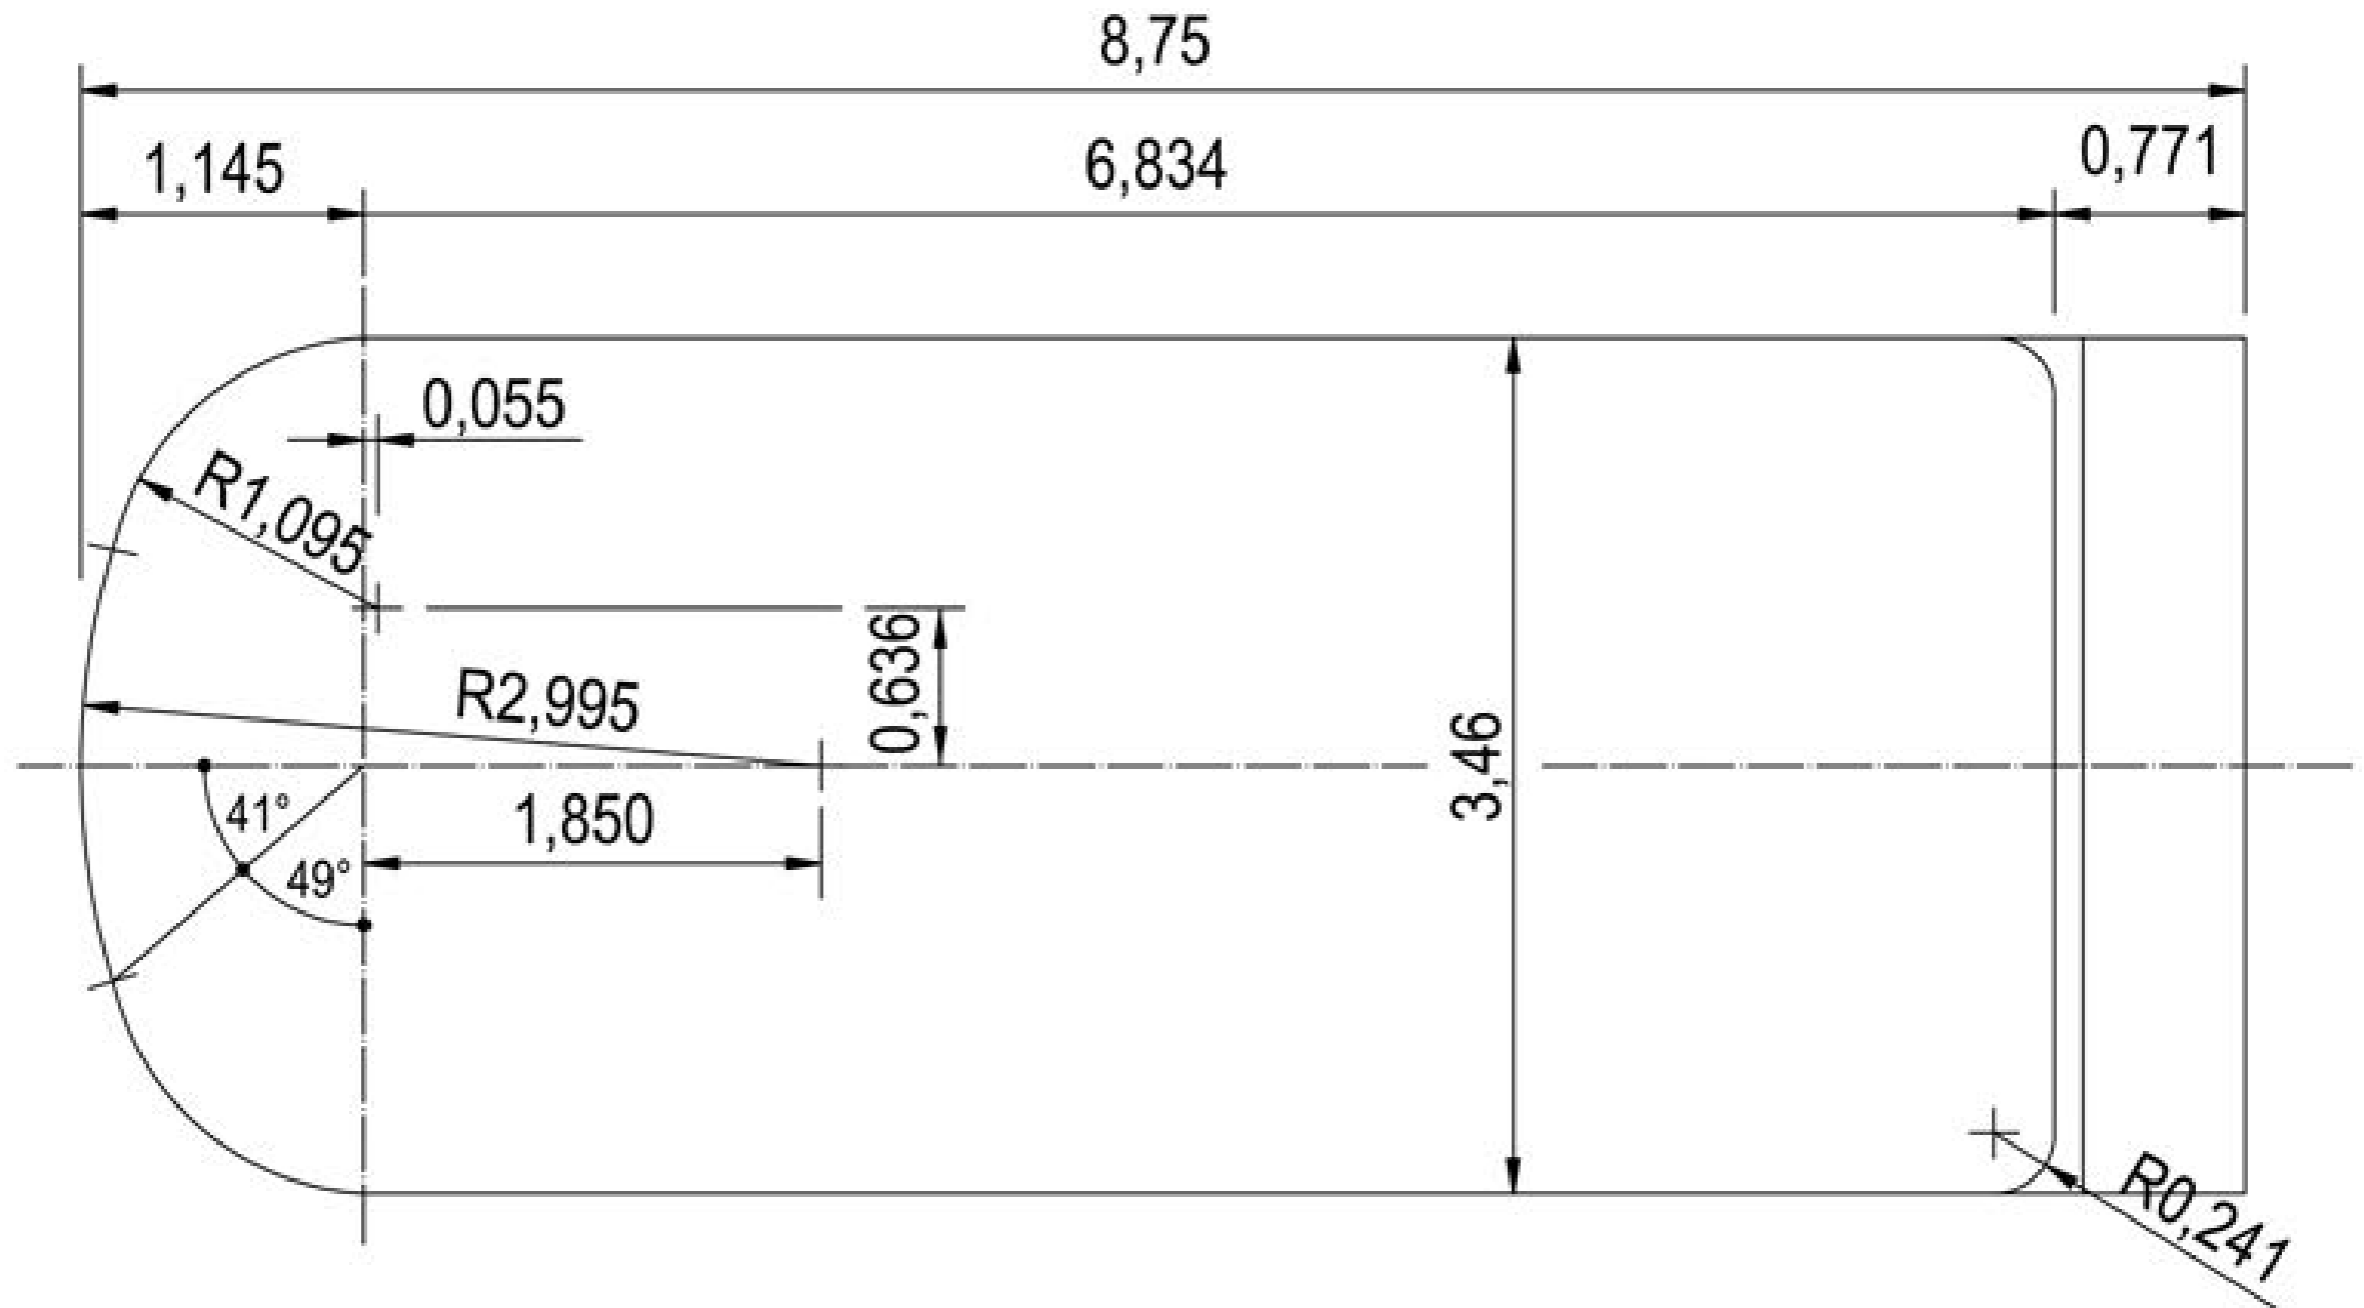

Radius Cover Relax 800

Diese Zeichnung dient nur zu Informationszwecken. Piscines MON DE PRA berätet, die Messungen am Schwimmbecken nach der Installation durchzuführen.
Im Fall eines möglichen Unterschieds zwischen die Zeichnung und das Schwimmbecken übernimmt Piscines MON DE PRA keine Haftung.