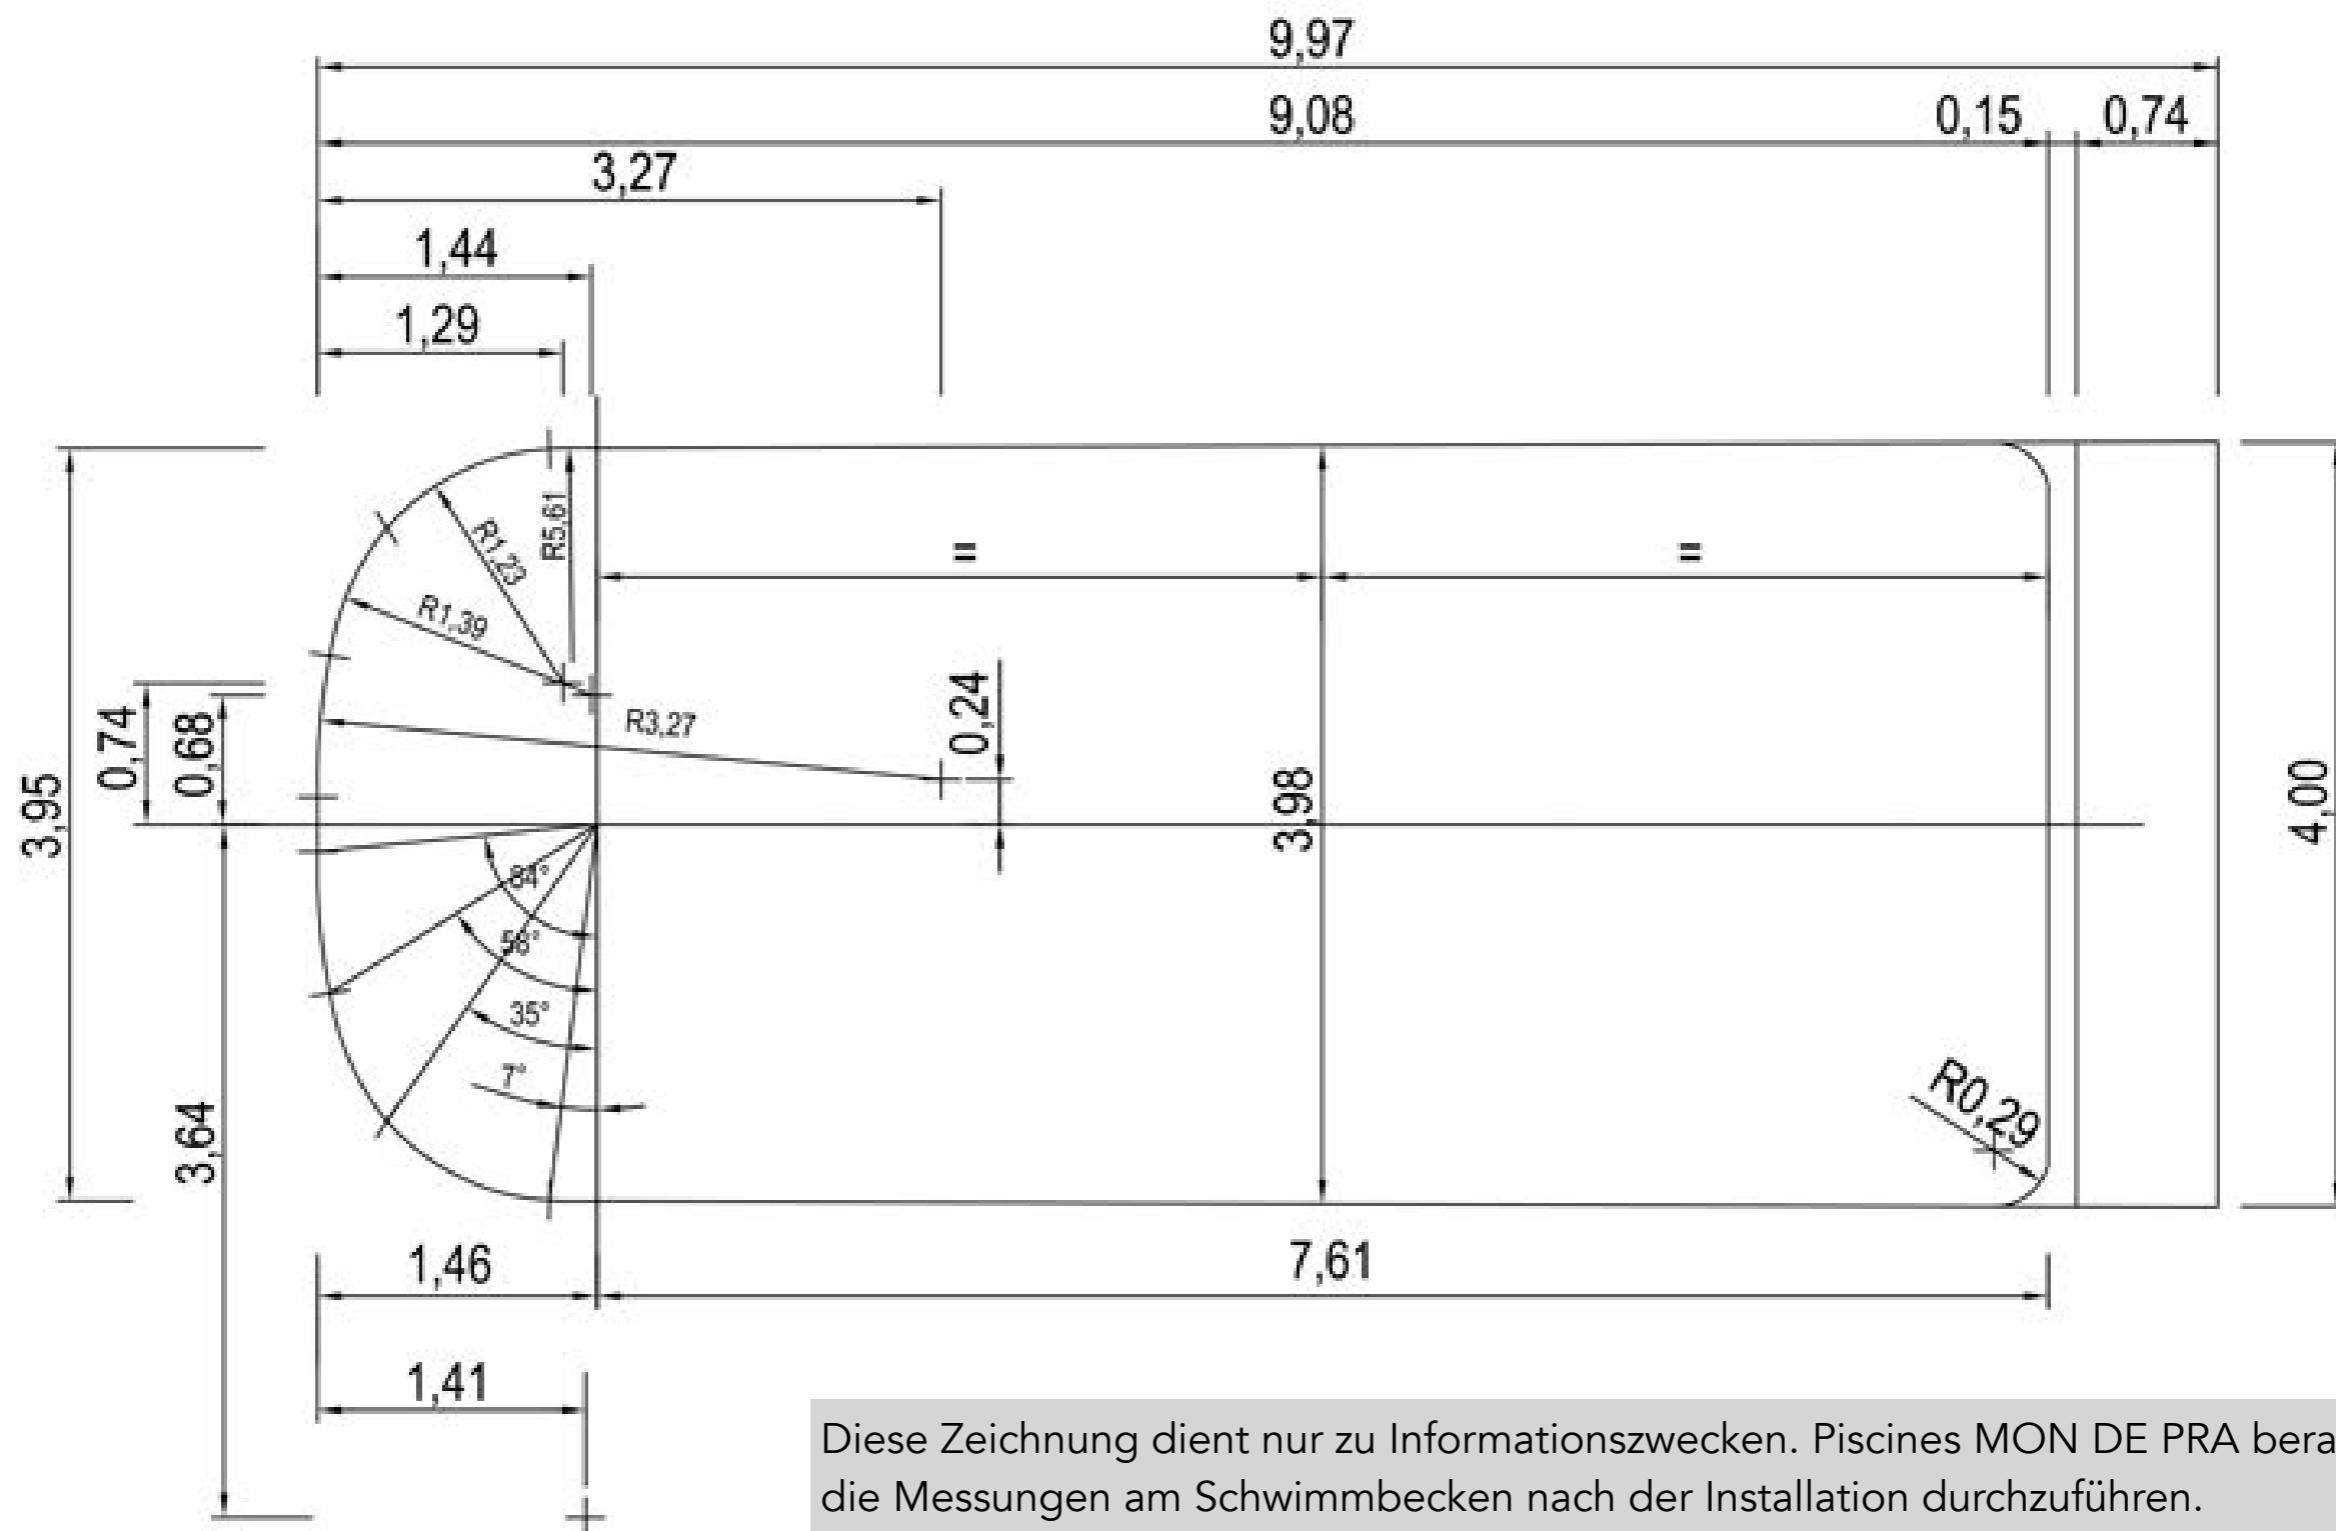

Radius Cover Relax 950

Diese Zeichnung dient nur zu Informationszwecken. Piscines MON DE PRA berätet, die Messungen am Schwimmbecken nach der Installation durchzuführen. Im Fall eines möglichen Unterschieds zwischen die Zeichnung und das Schwimmbecken übernimmt Piscines MON DE PRA keine Haftung.