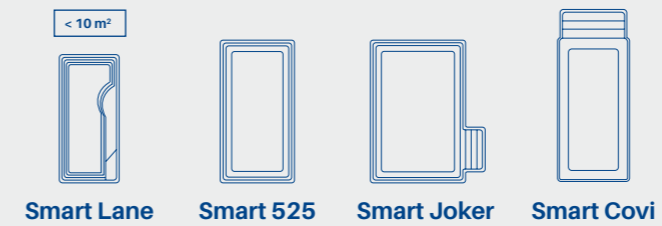

- ① **Seitliche Stufe**
Sie nimmt die gesamte Seite des Beckens ein, um den Ein- und Ausstieg zu erleichtern.
- ② **Zugangstreppe**
Die Treppe hat abgerundete Kanten für mehr Sicherheit und ist mit einem Anti-Rutsch-System ausgestattet.
- ③ **Geradlinige Kanten**
Für ein moderneres Design.

- ④ **Flacher Boden bei 1,45 m**
Auf diese Weise können Sie im ganzen Becken stehen.

Abbildung des Modell Smart Covi

Modelle

Flacher Boden

Modelle	Länge (a)	Breite (b)	Tiefe (c)	Flacher Boden	Gewölbter Boden
Smart Lane	4,75 m	2,10 m	1,50 m	☑	×
Smart 525	5,05 m	2,60 m	1,43 m	☑	×
Smart Joker	5,00 m	3,42 m	1,43 m	☑	×
Smart Covi	5,88 m	2,53 m	1,45 m	☑	×