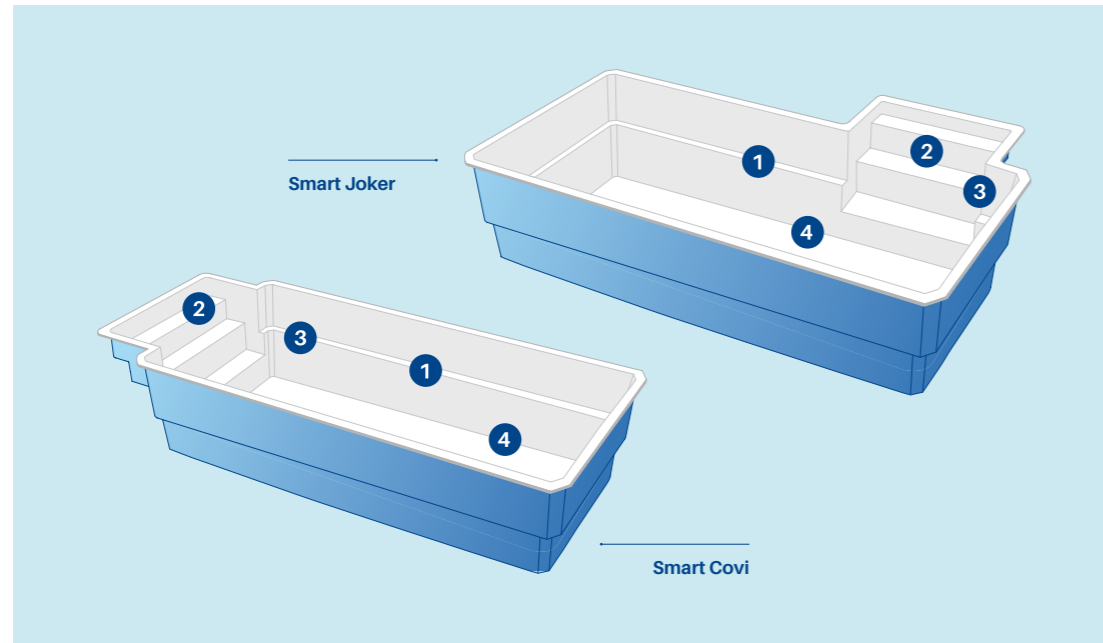

SMART

Genuss, der zu
Ihnen passt

Ihr Garten ist etwas uneben und Sie glauben, dass Sie nie den Pool Ihres Lebens haben können? Lassen Sie es uns zuerst sehen. Wir sind sicher, dass wir einen Smart-Pool haben, der zu der verfügbaren Fläche passt. Der Pool ist klein und raktisch, eine intelligente Lösung für kleine Gärten, in denen man sich in Ruhe entspannen kann.

- ① **Seitliche Stufe**
Sie nimmt die gesamte Seite des Beckens ein, um den Ein- und Ausstieg zu erleichtern.
- ② **Zugangstreppe**
Die Treppe hat abgerundete Kanten für mehr Sicherheit und ist mit einem Anti-Rutsch-System ausgestattet.
- ③ **Geradlinige Kanten**
Für ein moderneres Design.

- ④ **Flacher Boden bei 1,45 m**
Auf diese Weise können Sie im ganzen Becken stehen.

Abbildung des Modell Smart Covi

Modelle

Flacher Boden

Modelle	Länge (a)	Breite (b)	Tiefe (c)	Flacher Boden	Gewölbter Boden
Smart Lane	4,75 m	2,10 m	1,50 m	☑	×
Smart 525	5,05 m	2,60 m	1,43 m	☑	×
Smart Joker	5,00 m	3,42 m	1,43 m	☑	×
Smart Covi	5,88 m	2,53 m	1,45 m	☑	×