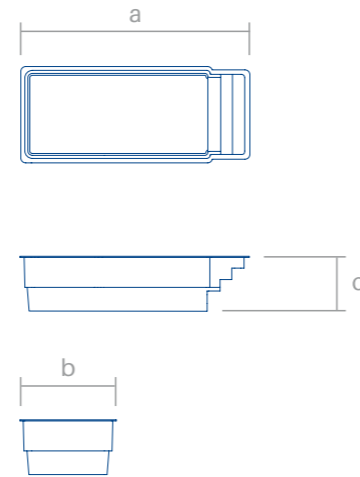

- ① **Seitliche Stufe**
Sie nimmt die gesamte Seite des Beckens ein, um den Ein- und Ausstieg zu erleichtern.
- ② **Zugangstreppe**
Die Treppe hat abgerundete Kanten für mehr Sicherheit und ist mit einem Anti-Rutsch-System ausgestattet.
- ③ **Geradlinige Kanten**
Für ein moderneres Design.

- ④ **Flacher Boden bei 1,45 m**
Auf diese Weise können Sie im ganzen Becken stehen.

Abbildung des Modell Smart Covi

Modelle

Flacher Boden

Modelle	Länge (a)	Breite (b)	Tiefe (c)	Flacher Boden	Gewölbter Boden
Smart Lane	4,75 m	2,10 m	1,50 m	☑	×
Smart 525	5,05 m	2,60 m	1,43 m	☑	×
Smart Joker	5,00 m	3,42 m	1,43 m	☑	×
Smart Covi	5,88 m	2,53 m	1,45 m	☑	×