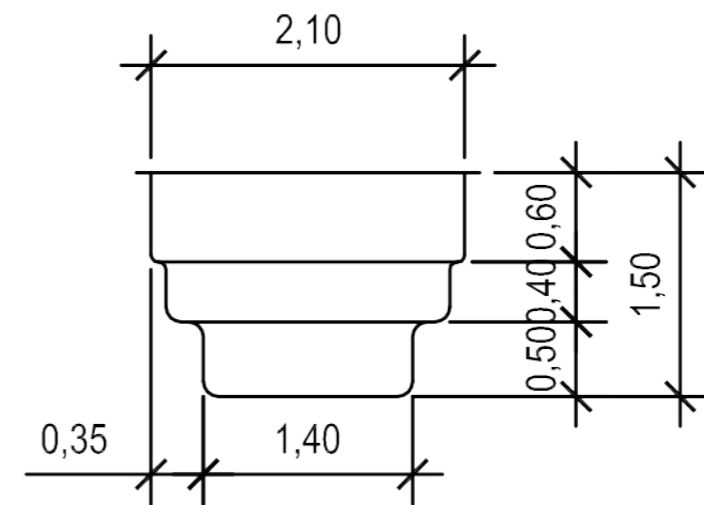

Vue aérienne/Luftbild/Planta

Vue de Coupe/Querschnitt/Sección 2

Vue de Coupe/Querschnitt/Sección 1

Vue de Coupe/Querschnitt/Sección 3

MODELL	
SMART LANE	
LÄNGE (M)	BREITE (M)
4,75	2,10
OBERFLÄCHE (M ²)	TIEFE (M)
9,97	1,50