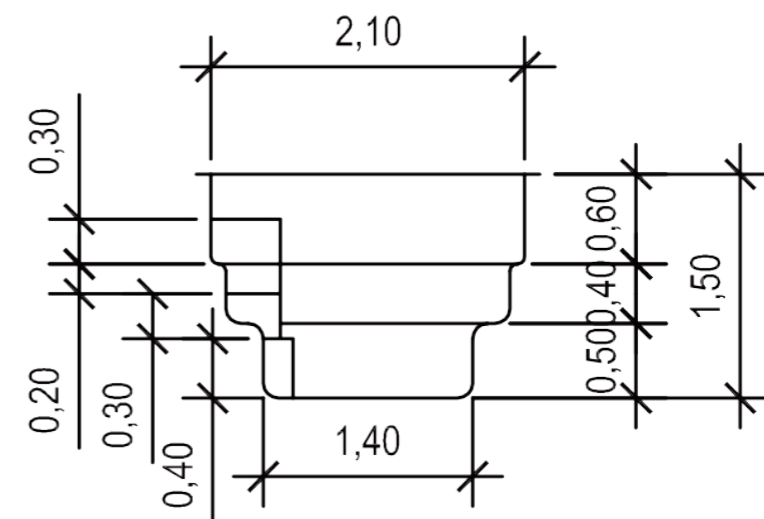

Vue aérienne/Luftbild/Planta

Vue de Coupe/Querschnitt/Sección 2

Vue de Coupe/Querschnitt/Sección 1

Vue de Coupe/Querschnitt/Sección 3

MODELL	
SMART LANE	
LÄNGE (M)	BREITE (M)
4,75	2,10
OBERFLÄCHE (M ²)	TIEFE (M)
9,97	1,50