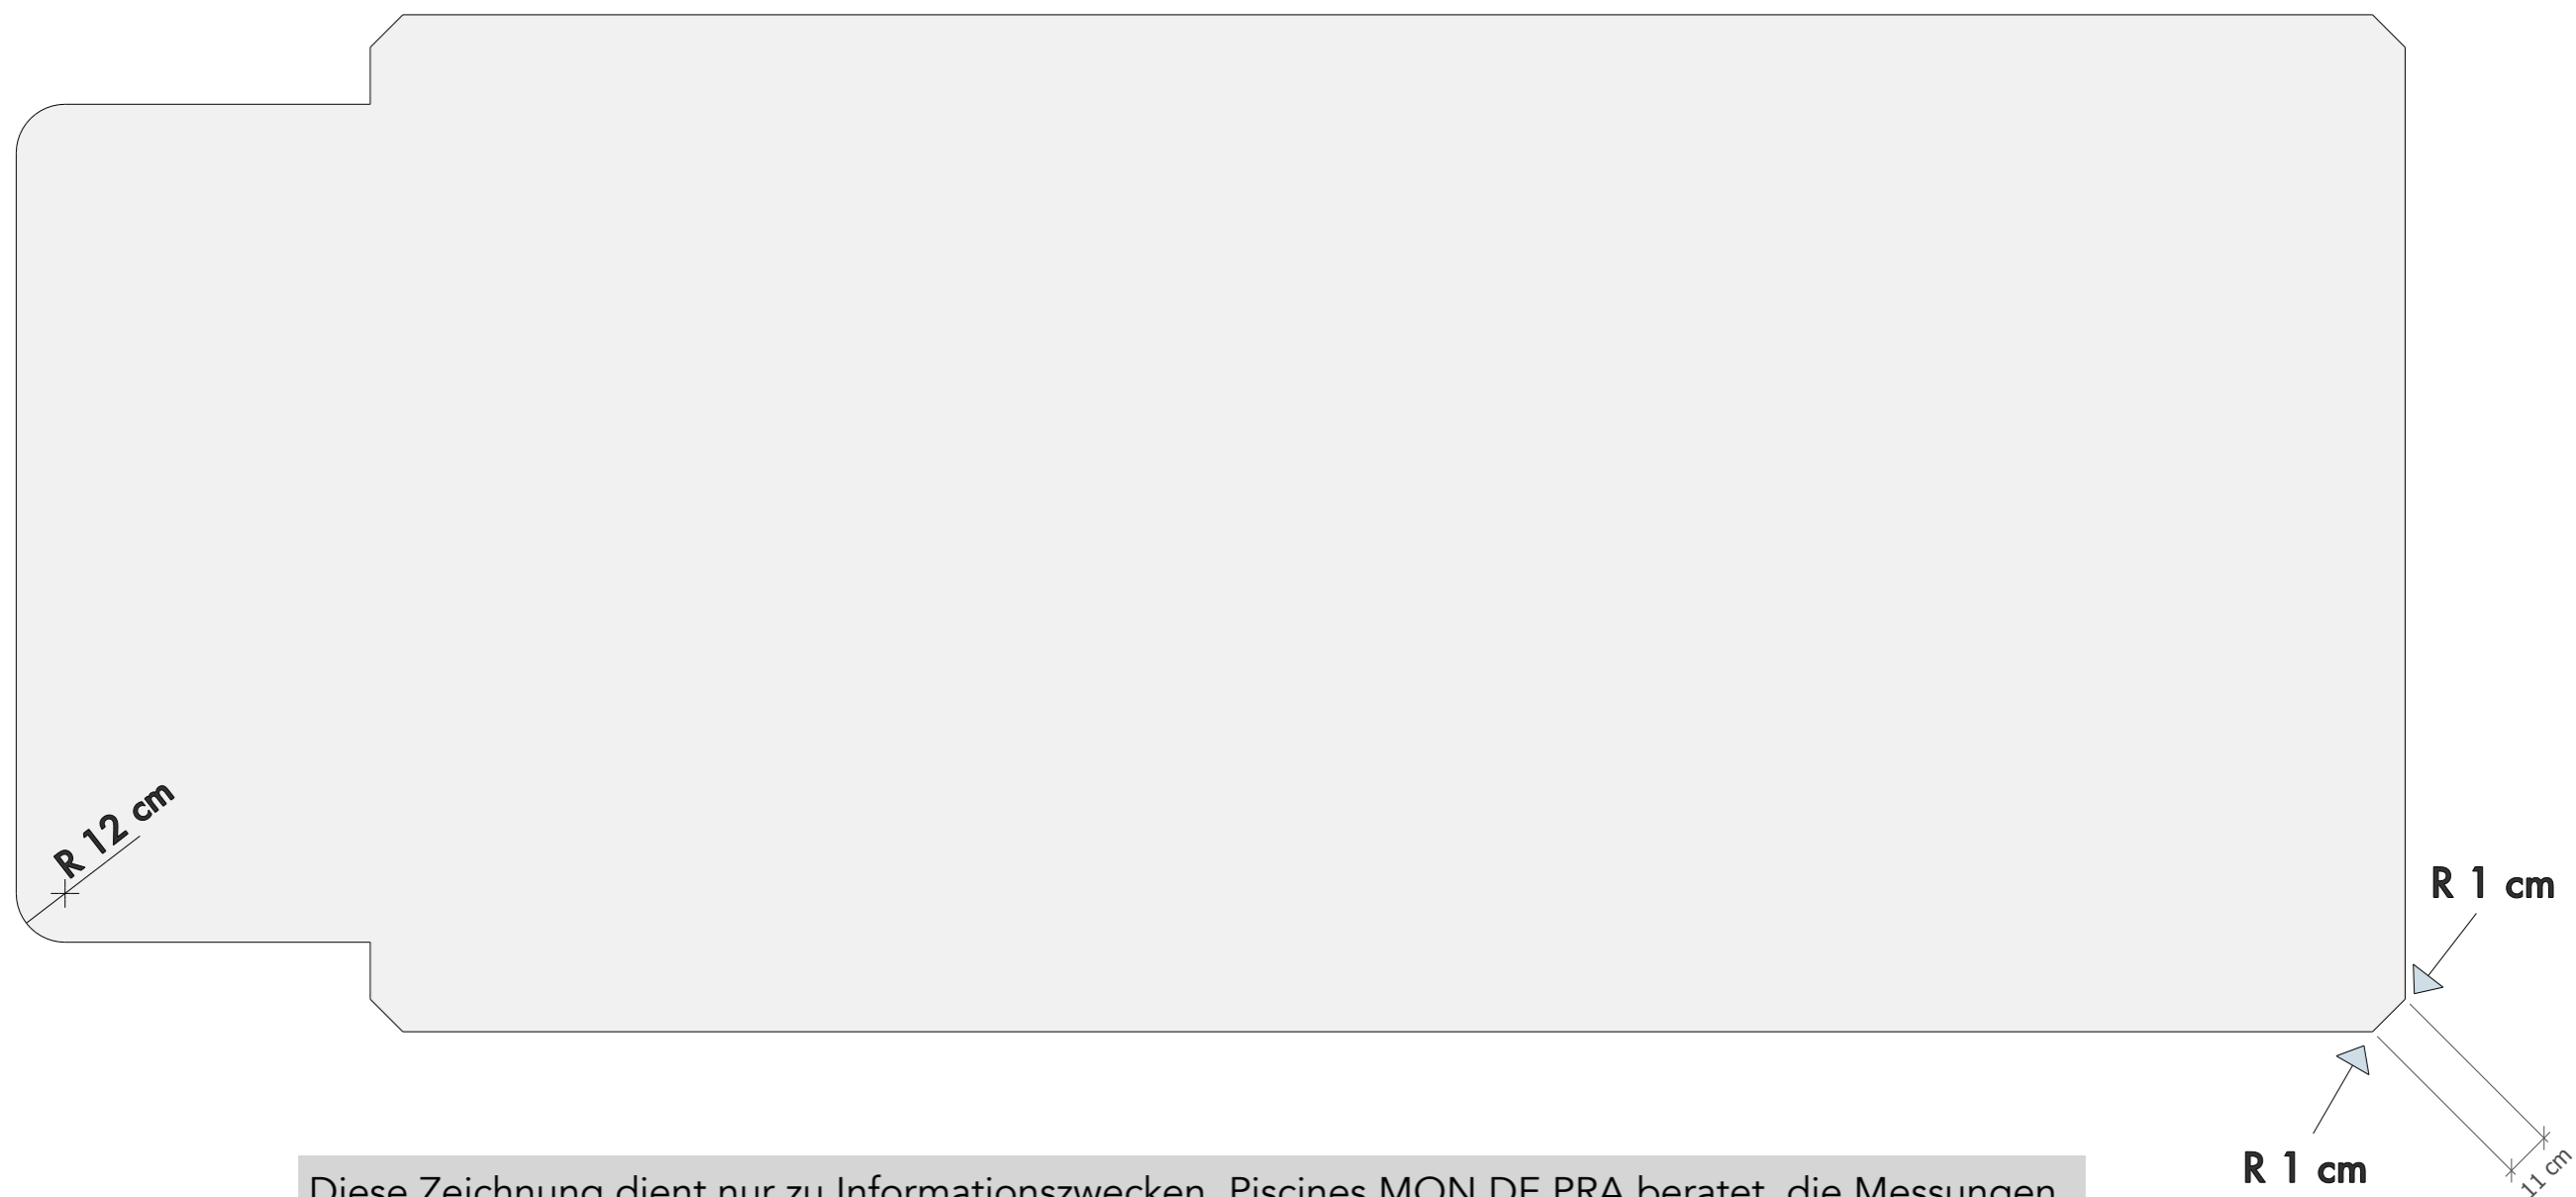

Radius Smart Covi

Diese Zeichnung dient nur zu Informationszwecken. Piscines MON DE PRA berätet, die Messungen am Schwimmbecken nach der Installation durchzuführen.
Im Fall eines möglichen Unterschieds zwischen die Zeichnung und das Schwimmbecken übernimmt Piscines MON DE PRA keine Haftung.