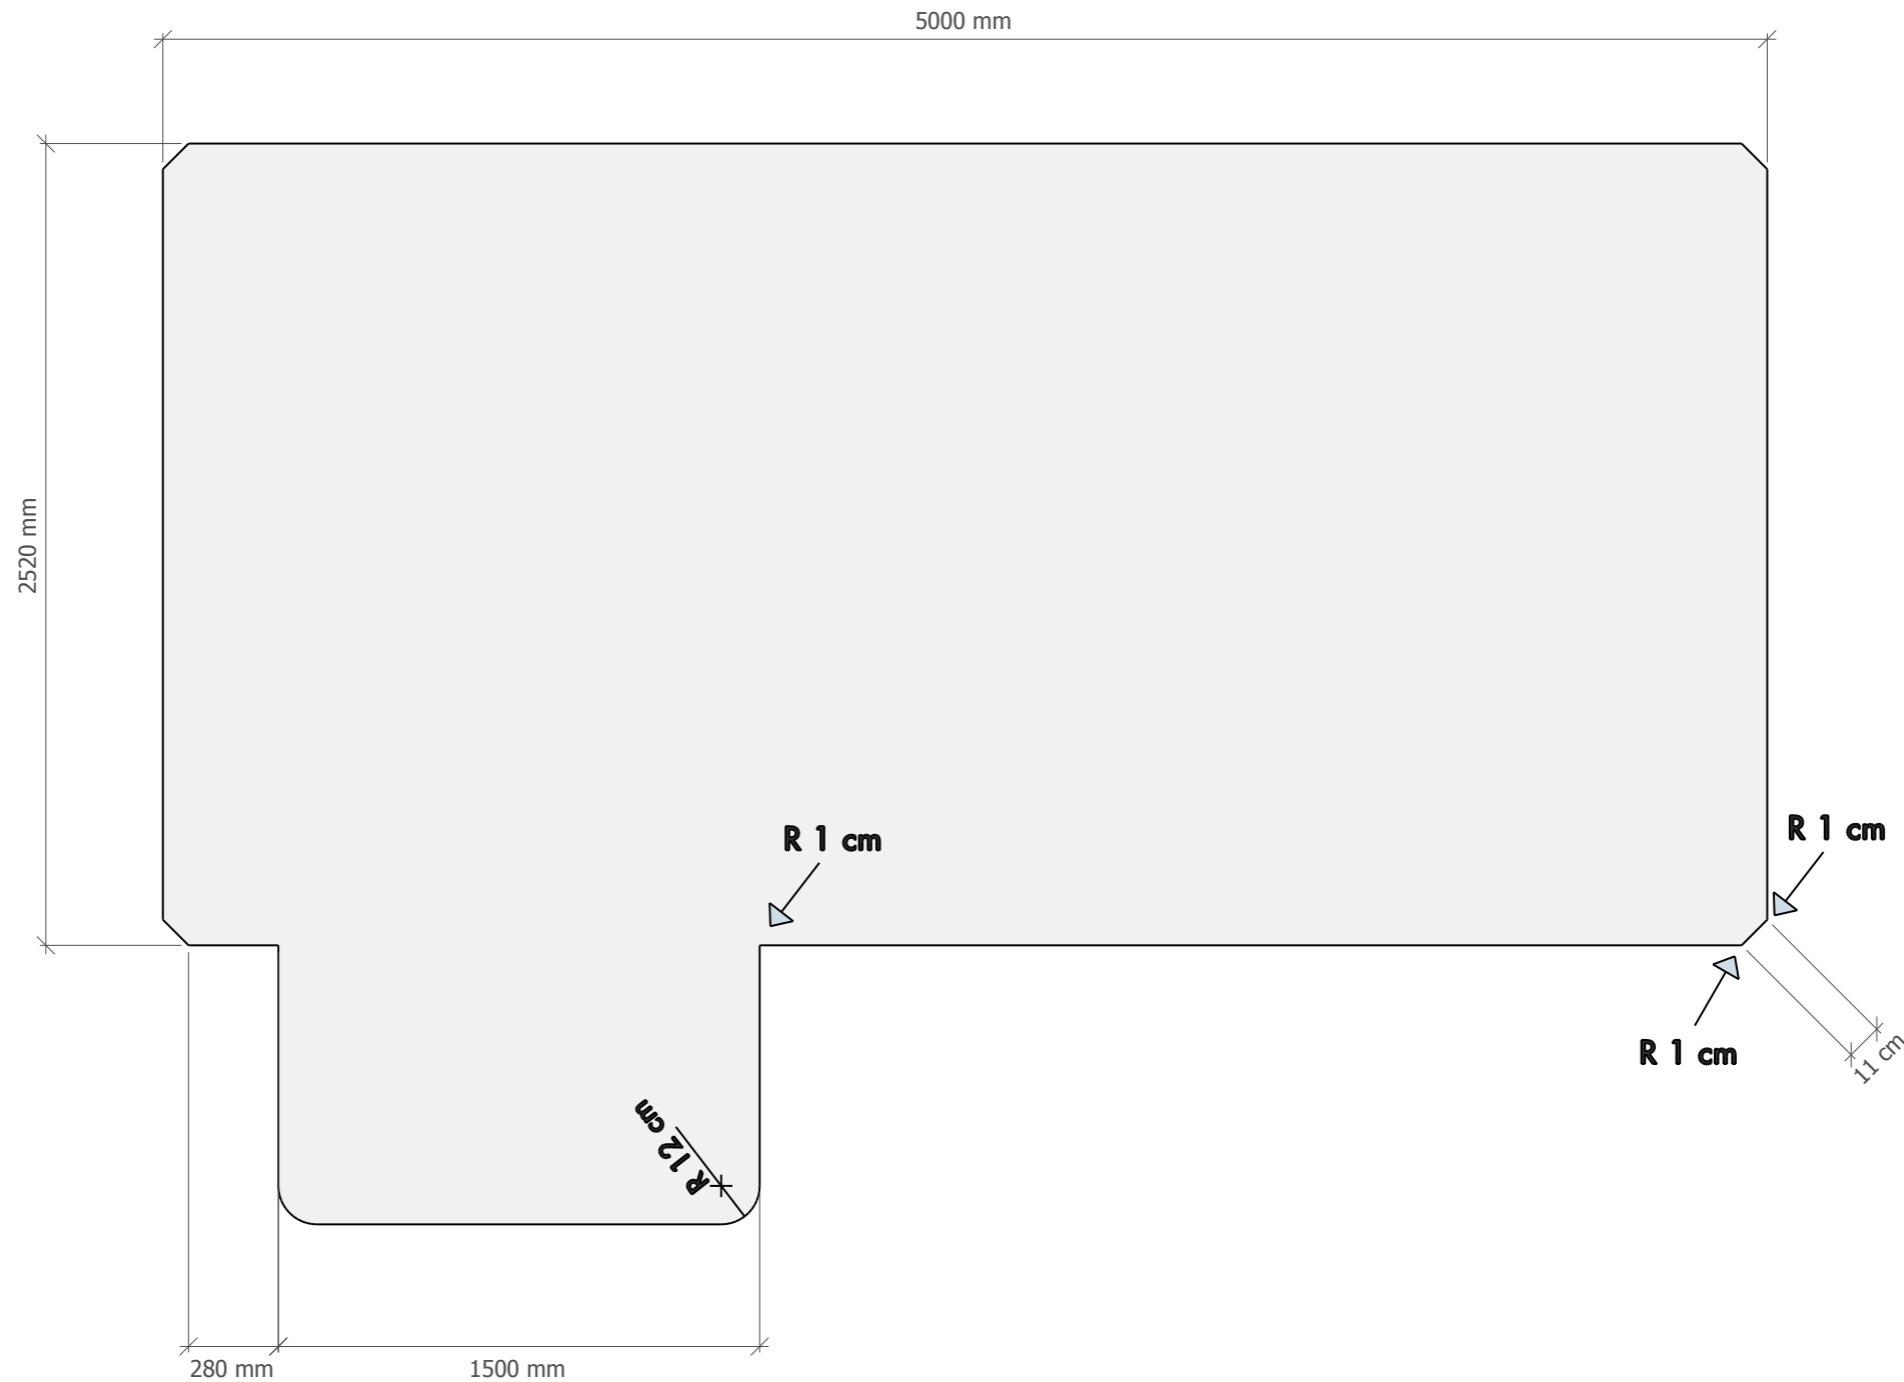

Radius Smart Joker

Diese Zeichnung dient nur zu Informationszwecken. Piscines MON DE PRA berätet, die Messungen am Schwimmbecken nach der Installation durchzuführen.
Im Fall eines möglichen Unterschieds zwischen die Zeichnung und das Schwimmbecken übernimmt Piscines MON DE PRA keine Haftung.