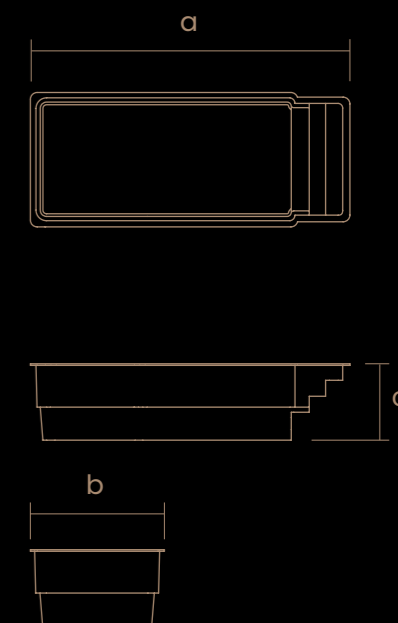

Abbildung des Modelle Spica 1

- 1 **Durchgehende Stufen**
Sie nimmt die gesamte Seite des Beckens ein, um den Ein- und Ausstieg zu erleichtern.
- 2 **Zugangstreppe**
Sie hat abgerundete Kanten für mehr Sicherheit und ist mit einem Anti-Rutsch-System ausgestattet.
- 3 **Geradlinige Kanten**
Für ein moderneres Design.
- 4 **Flacher Boden bei 1,45 m**
Auf diese Weise ist es möglich, im gesamten Becken zu stehen.

MODELLE	LÄNGE (a)	BREITE (b)	TIEFE (c)	FLACHER BODEN	GEWÖLBTER BODEN
Spica 1	5,88 m	2,53 m	1,45 m	✓	✗
Spica 2	5,00 m	3,42 m	1,45 m	✓	✗

Spica 1

Spica 2

*Abmessungen sind Näherungsangaben und nicht vertraglich bindend.