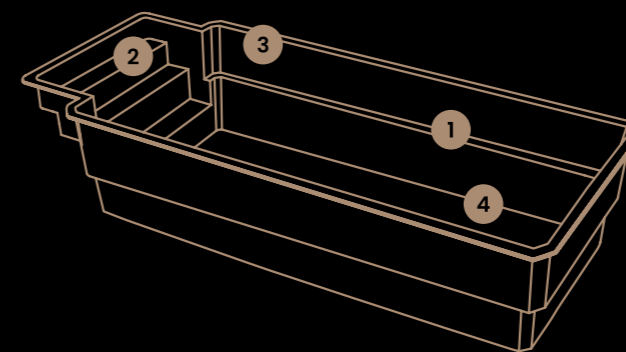

ceramic de luxe
- P O O L S -

Spica

EINE INTELLIGENTE UND
FUNKTIONELLE LÖSUNG

Spica

Eine intelligente und funktionelle Lösung

Ihr persönliches Paradies muss nicht unbedingt ein großer Ort sein. Es kann eine kleine Ecke in einem unregelmäßigen Garten sein, mit wenig Platz, aber viel Charme... In solchen Fällen ist Spica der ideale Pool. Ein Beispiel für Pragmatismus und Funktionalität. Ein intelligenter Pool, der sich an die vorhandene Fläche anpasst und einfach zu installieren ist.

Abbildung des Modelle Spica 1

- 1 **Durchgehende Stufen**
Sie nimmt die gesamte Seite des Beckens ein, um den Ein- und Ausstieg zu erleichtern.
- 2 **Zugangstreppe**
Sie hat abgerundete Kanten für mehr Sicherheit und ist mit einem Anti-Rutsch-System ausgestattet.
- 3 **Geradlinige Kanten**
Für ein moderneres Design.
- 4 **Flacher Boden bei 1,45 m**
Auf diese Weise ist es möglich, im gesamten Becken zu stehen.

MODELLE	LÄNGE (a)	BREITE (b)	TIEFE (c)	FLACHER BODEN	GEWÖLBTER BODEN
Spica 1	5,88 m	2,53 m	1,45 m	✓	✗
Spica 2	5,00 m	3,42 m	1,45 m	✓	✗

Spica 1

Spica 2

*Abmessungen sind Näherungsangaben und nicht vertraglich bindend.