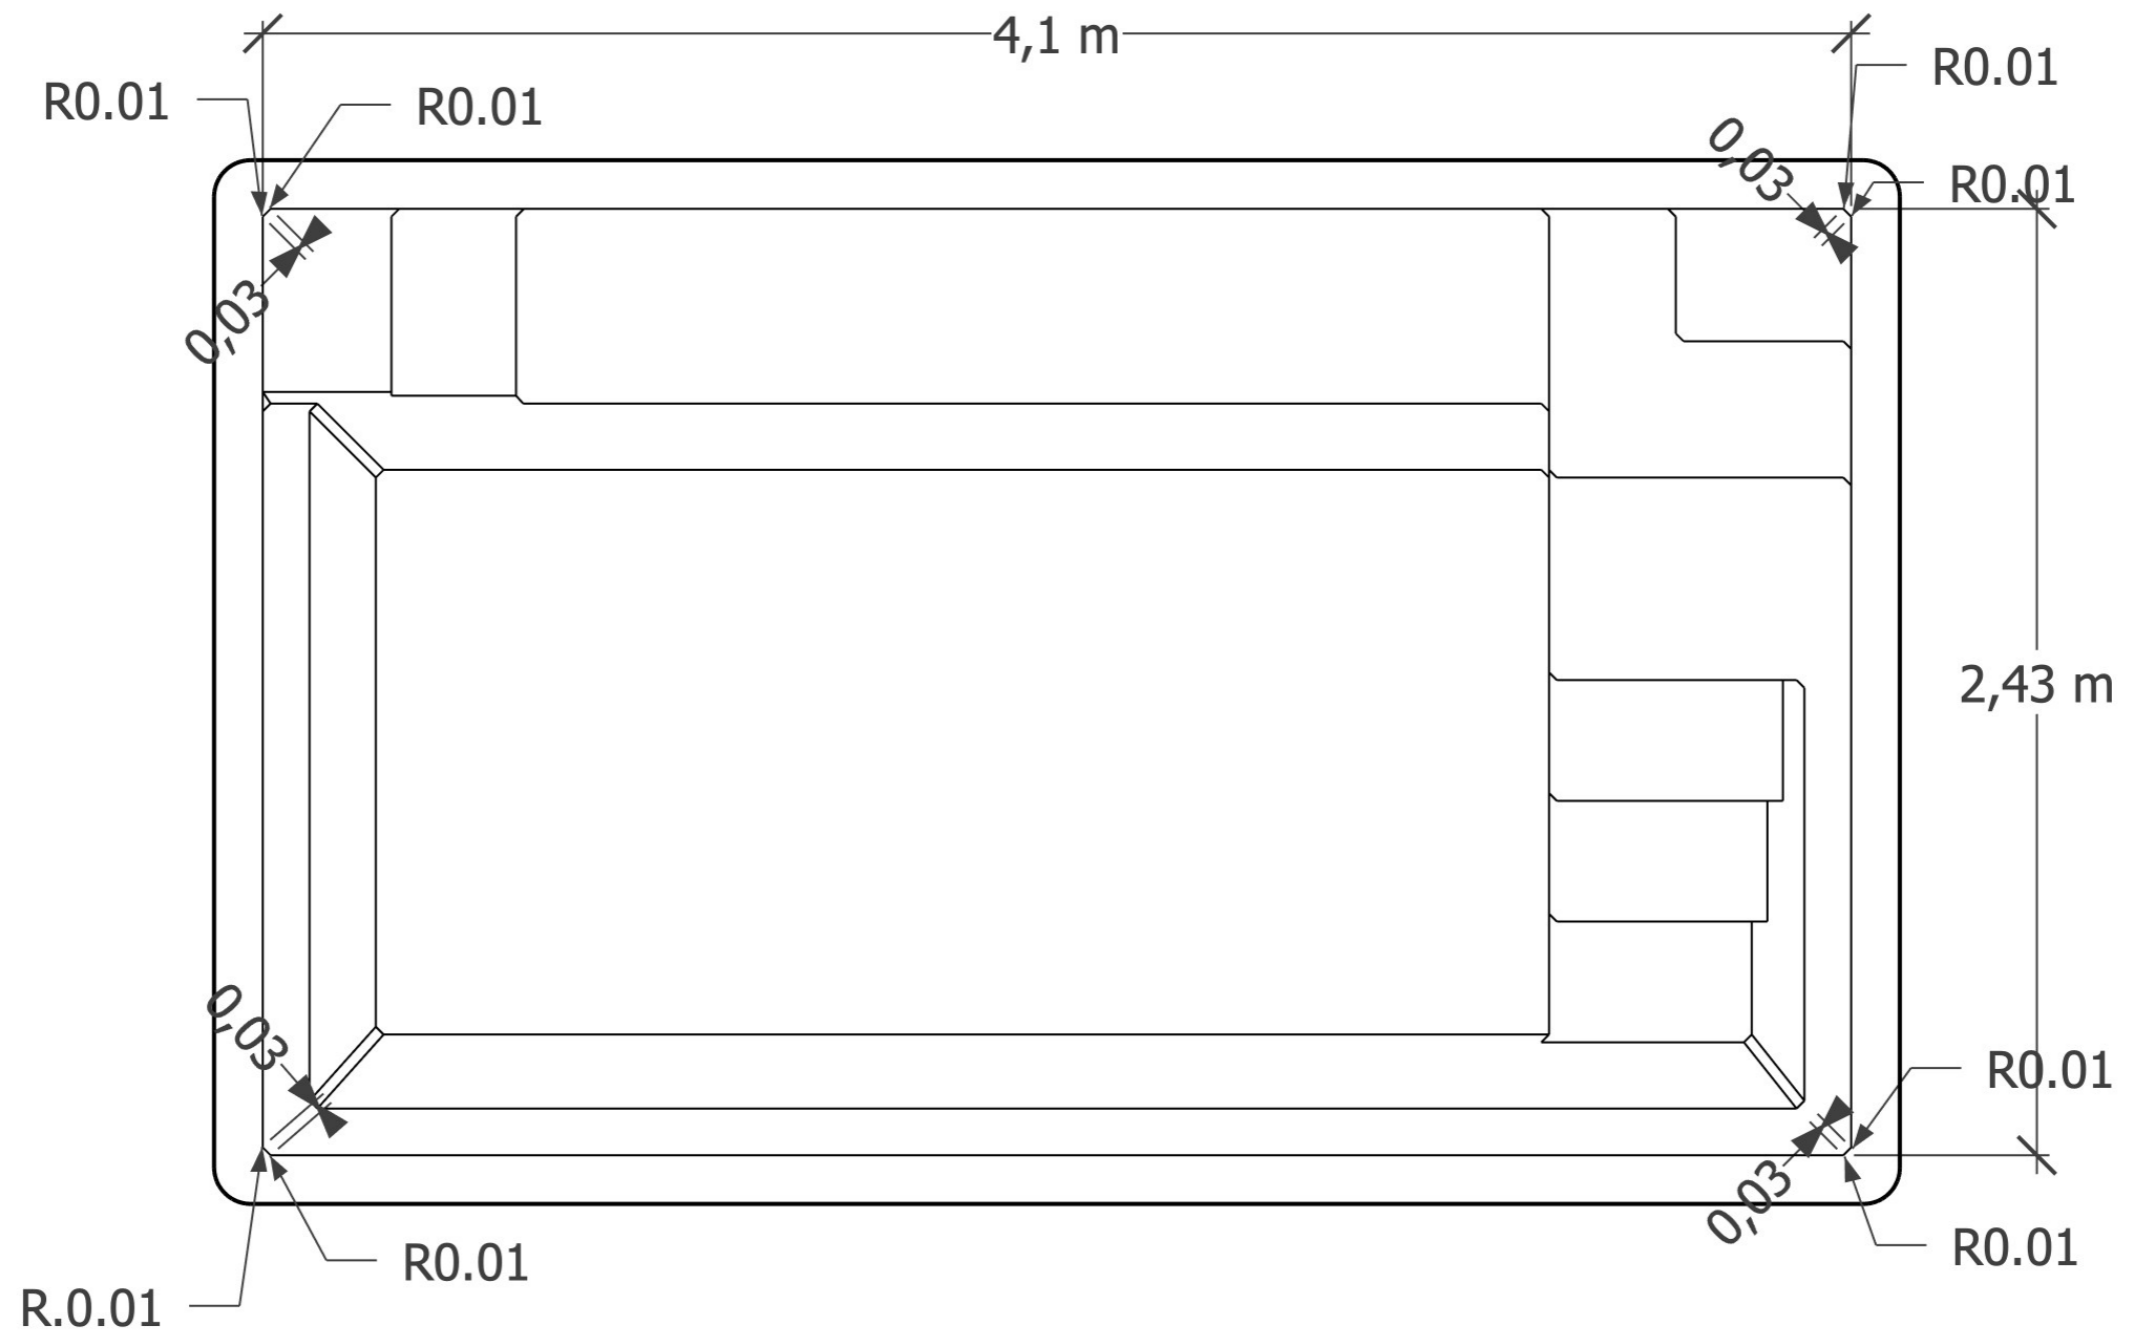

Radius Mini Tweet

Diese Zeichnung dient nur zu Informationszwecken. Piscines MON DE PRA berätet, die Messungen am Schwimmbecken nach der Installation durchzuführen. Im Fall eines möglichen Unterschieds zwischen die Zeichnung und das Schwimmbecken übernimmt Piscines MON DE PRA keine Haftung.