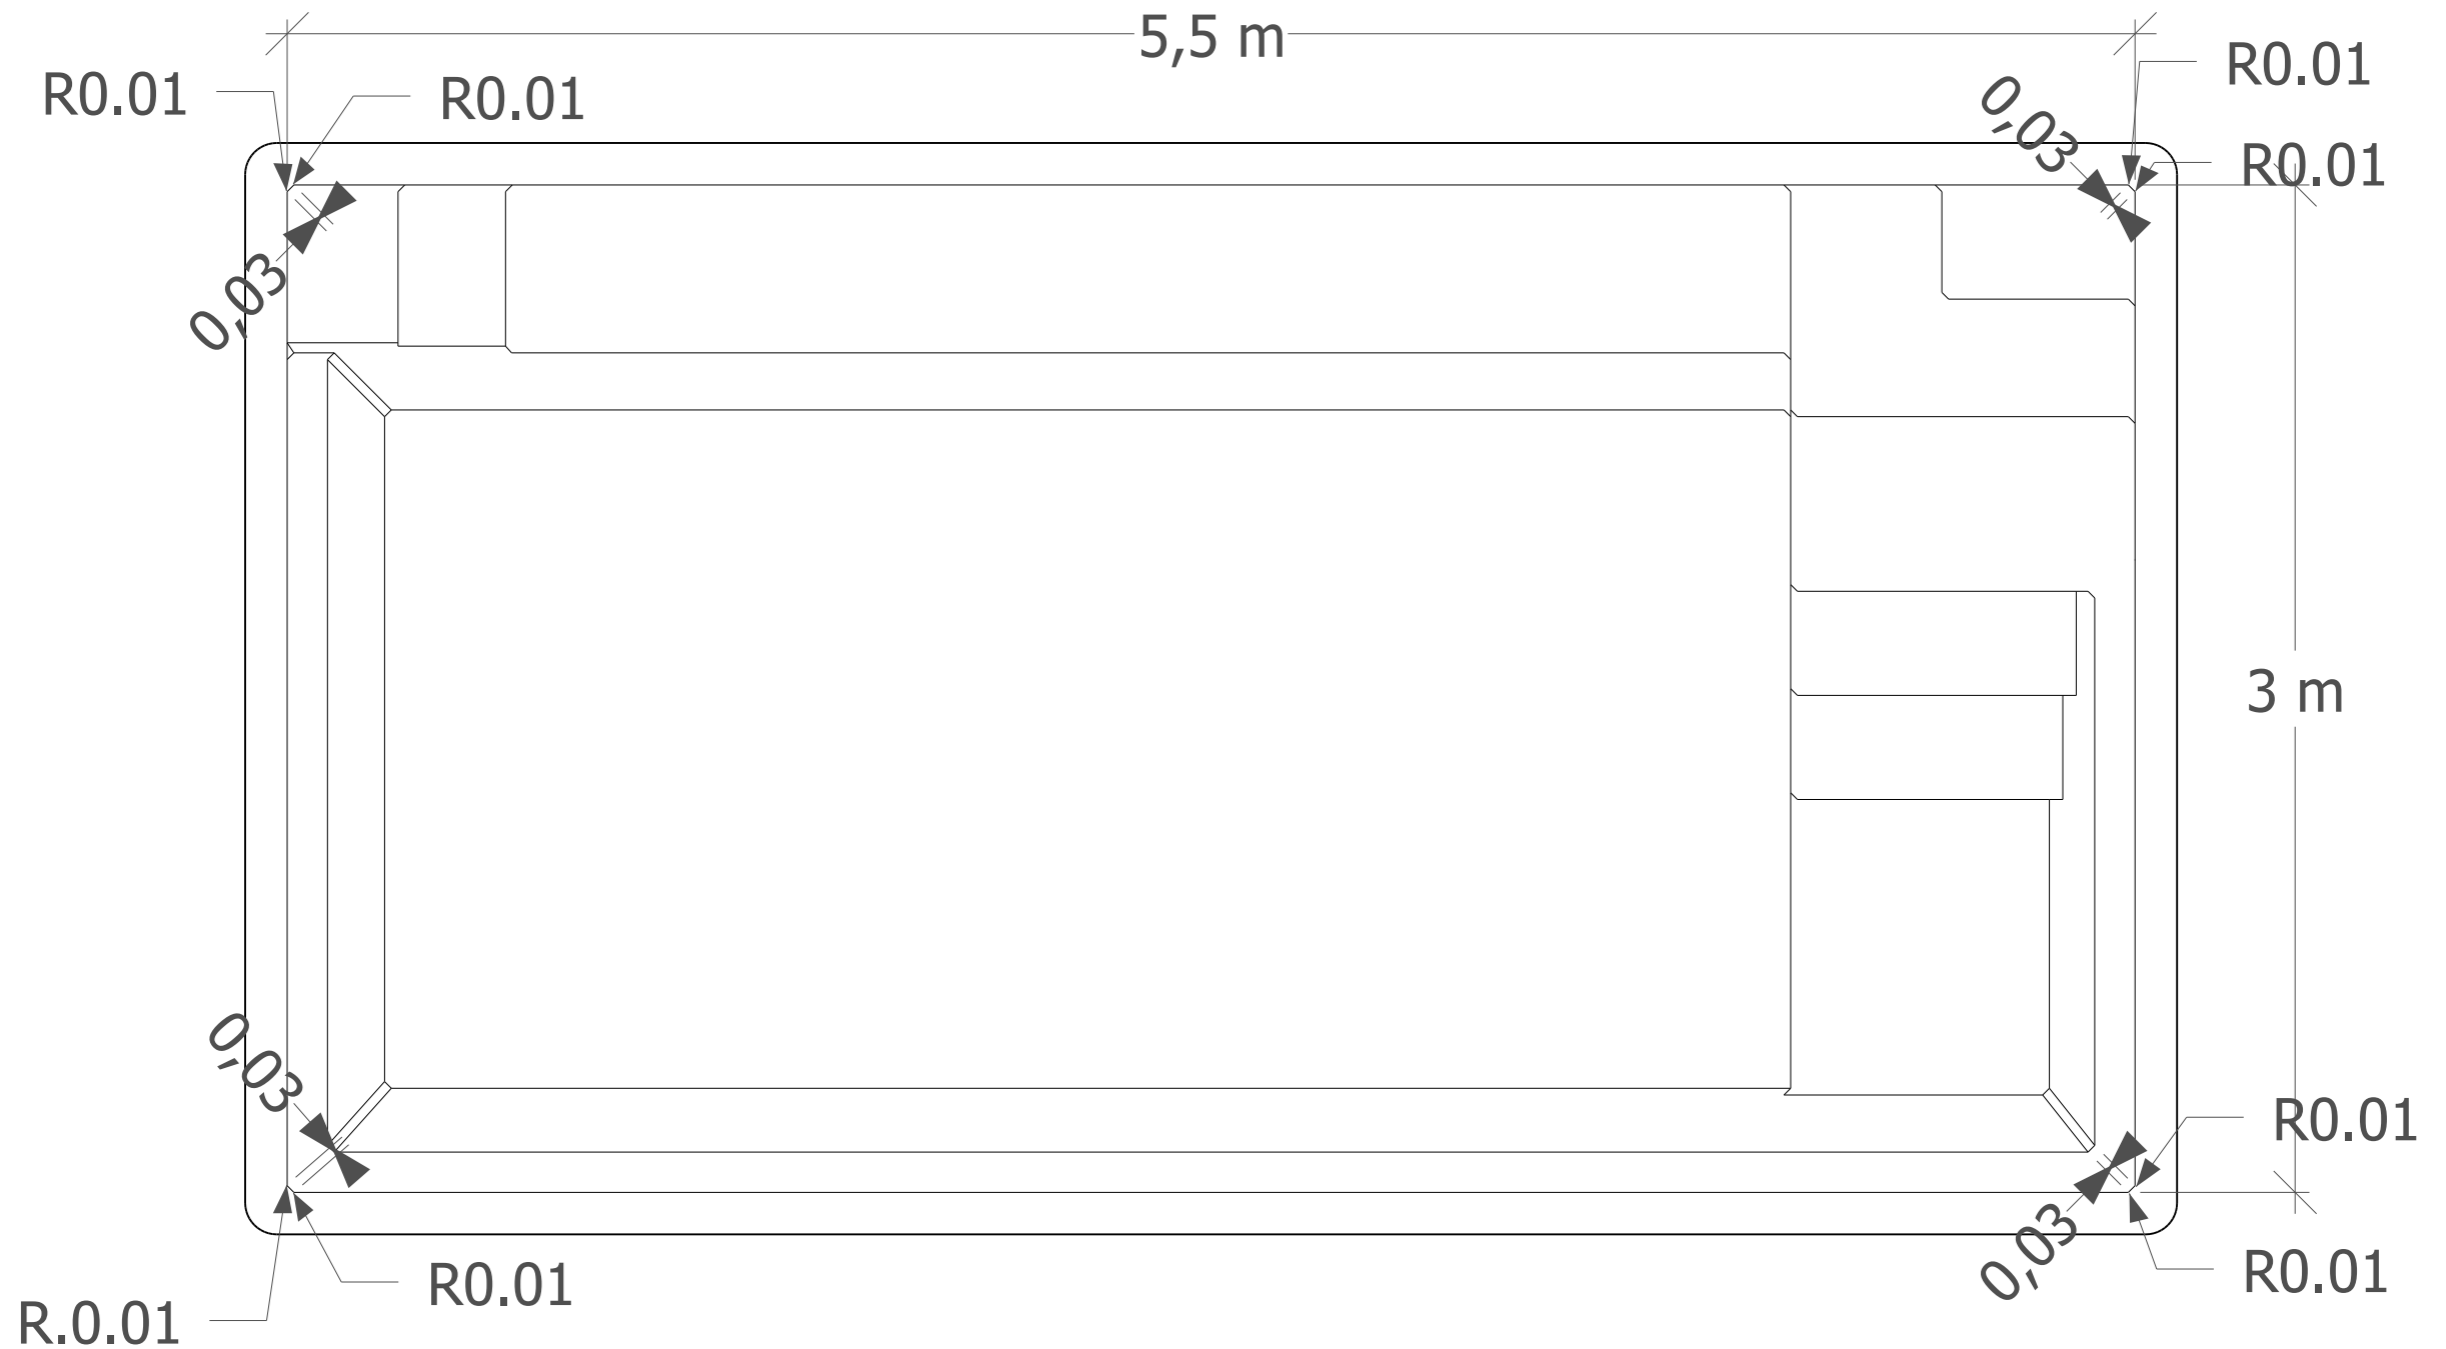

# Radius Tweet 55

Diese Zeichnung dient nur zu Informationszwecken. Piscines MON DE PRA berätet, die Messungen am Schwimmbecken nach der Installation durchzuführen. Im Fall eines möglichen Unterschieds zwischen die Zeichnung und das Schwimmbecken übernimmt Piscines MON DE PRA keine Haftung.