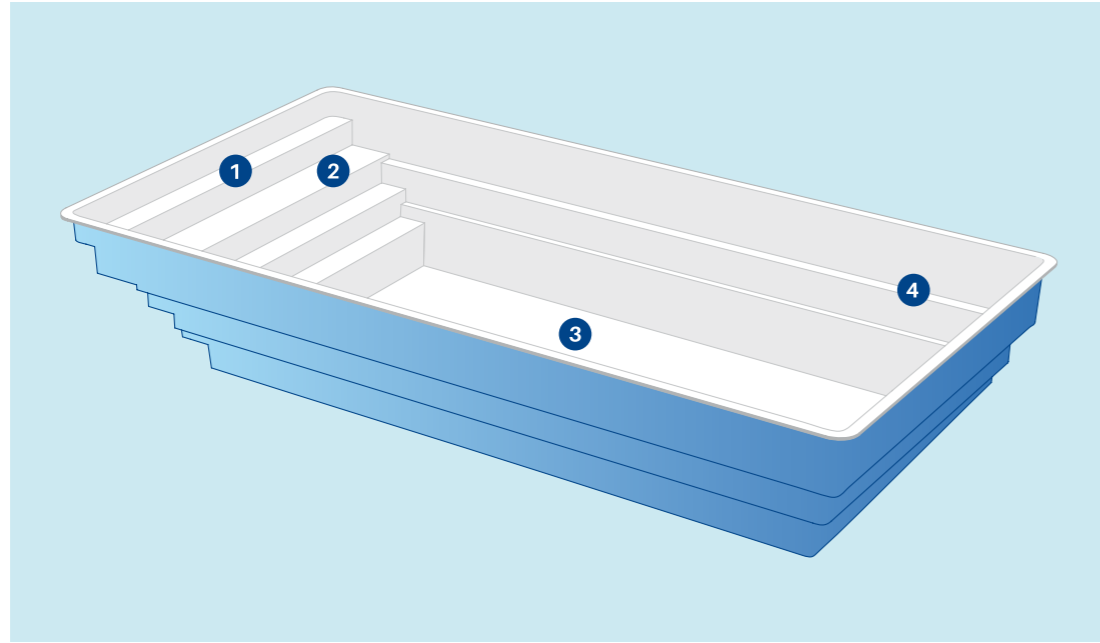

WIDE

Mehr Baden bei jedem Bad

Wenn Sie der Meinung sind, dass die Größe eines Pools direkt proportional zu dem Maß an versprochenem Vergnügen ist, ist der Pool Ihres Lebens das Modell Wide. Ein klassisch geformtes Modell mit einer sehr langen Bank, auf der man sich vor dem Baden entspannen kann. Ein Pool mit vertikalen Wänden, mit einem Badebereich, der so groß ist, dass dieses Modell begeisternd im XXL-Format ist.

1 **Sicherheitstreppe**

Die gesamte rutschsichere Stufe ermöglicht einen einfachen und sicheren Zugang zum Pool.

2 **Entspannungsbank**

Eine zweite, 60 cm breite Stufe, die als Ruhebereich genutzt werden kann.

3 **Flacher Boden bei 1,50 m**

Auf diese Weise können Sie im ganzen Becken stehen.

4 **Senkrechte Wände**

Sie bieten ein klassischeres Design und einen größeren Badebereich.

Abbildung des Modell Wide 75

Modelle

Wide 65

Wide 75

Wide 85

Flacher Boden

Modelle	Länge (a)	Breite (b)	Tiefe (c)	Flacher Boden	Gewölbter Boden
Wide 65	6,50 m	3,70 m	1,50 m	☑	×
Wide 75	7,50 m	3,90 m	1,50 m	☑	×
Wide 85	8,50 m	4,10 m	1,50 m	☑	×