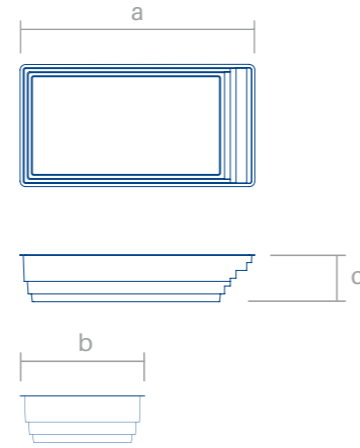

3 **Flacher Boden bei 1,50 m**

Auf diese Weise können Sie im ganzen Becken stehen.

4 **Senkrechte Wände**

Sie bieten ein klassischeres Design und einen größeren Badebereich.

Abbildung des Modell Wide 75

Modelle

Wide 65

Wide 75

Wide 85

Flacher Boden

Modelle	Länge (a)	Breite (b)	Tiefe (c)	Flacher Boden	Gewölbter Boden
Wide 65	6,50 m	3,70 m	1,50 m	☑	×
Wide 75	7,50 m	3,90 m	1,50 m	☑	×
Wide 85	8,50 m	4,10 m	1,50 m	☑	×