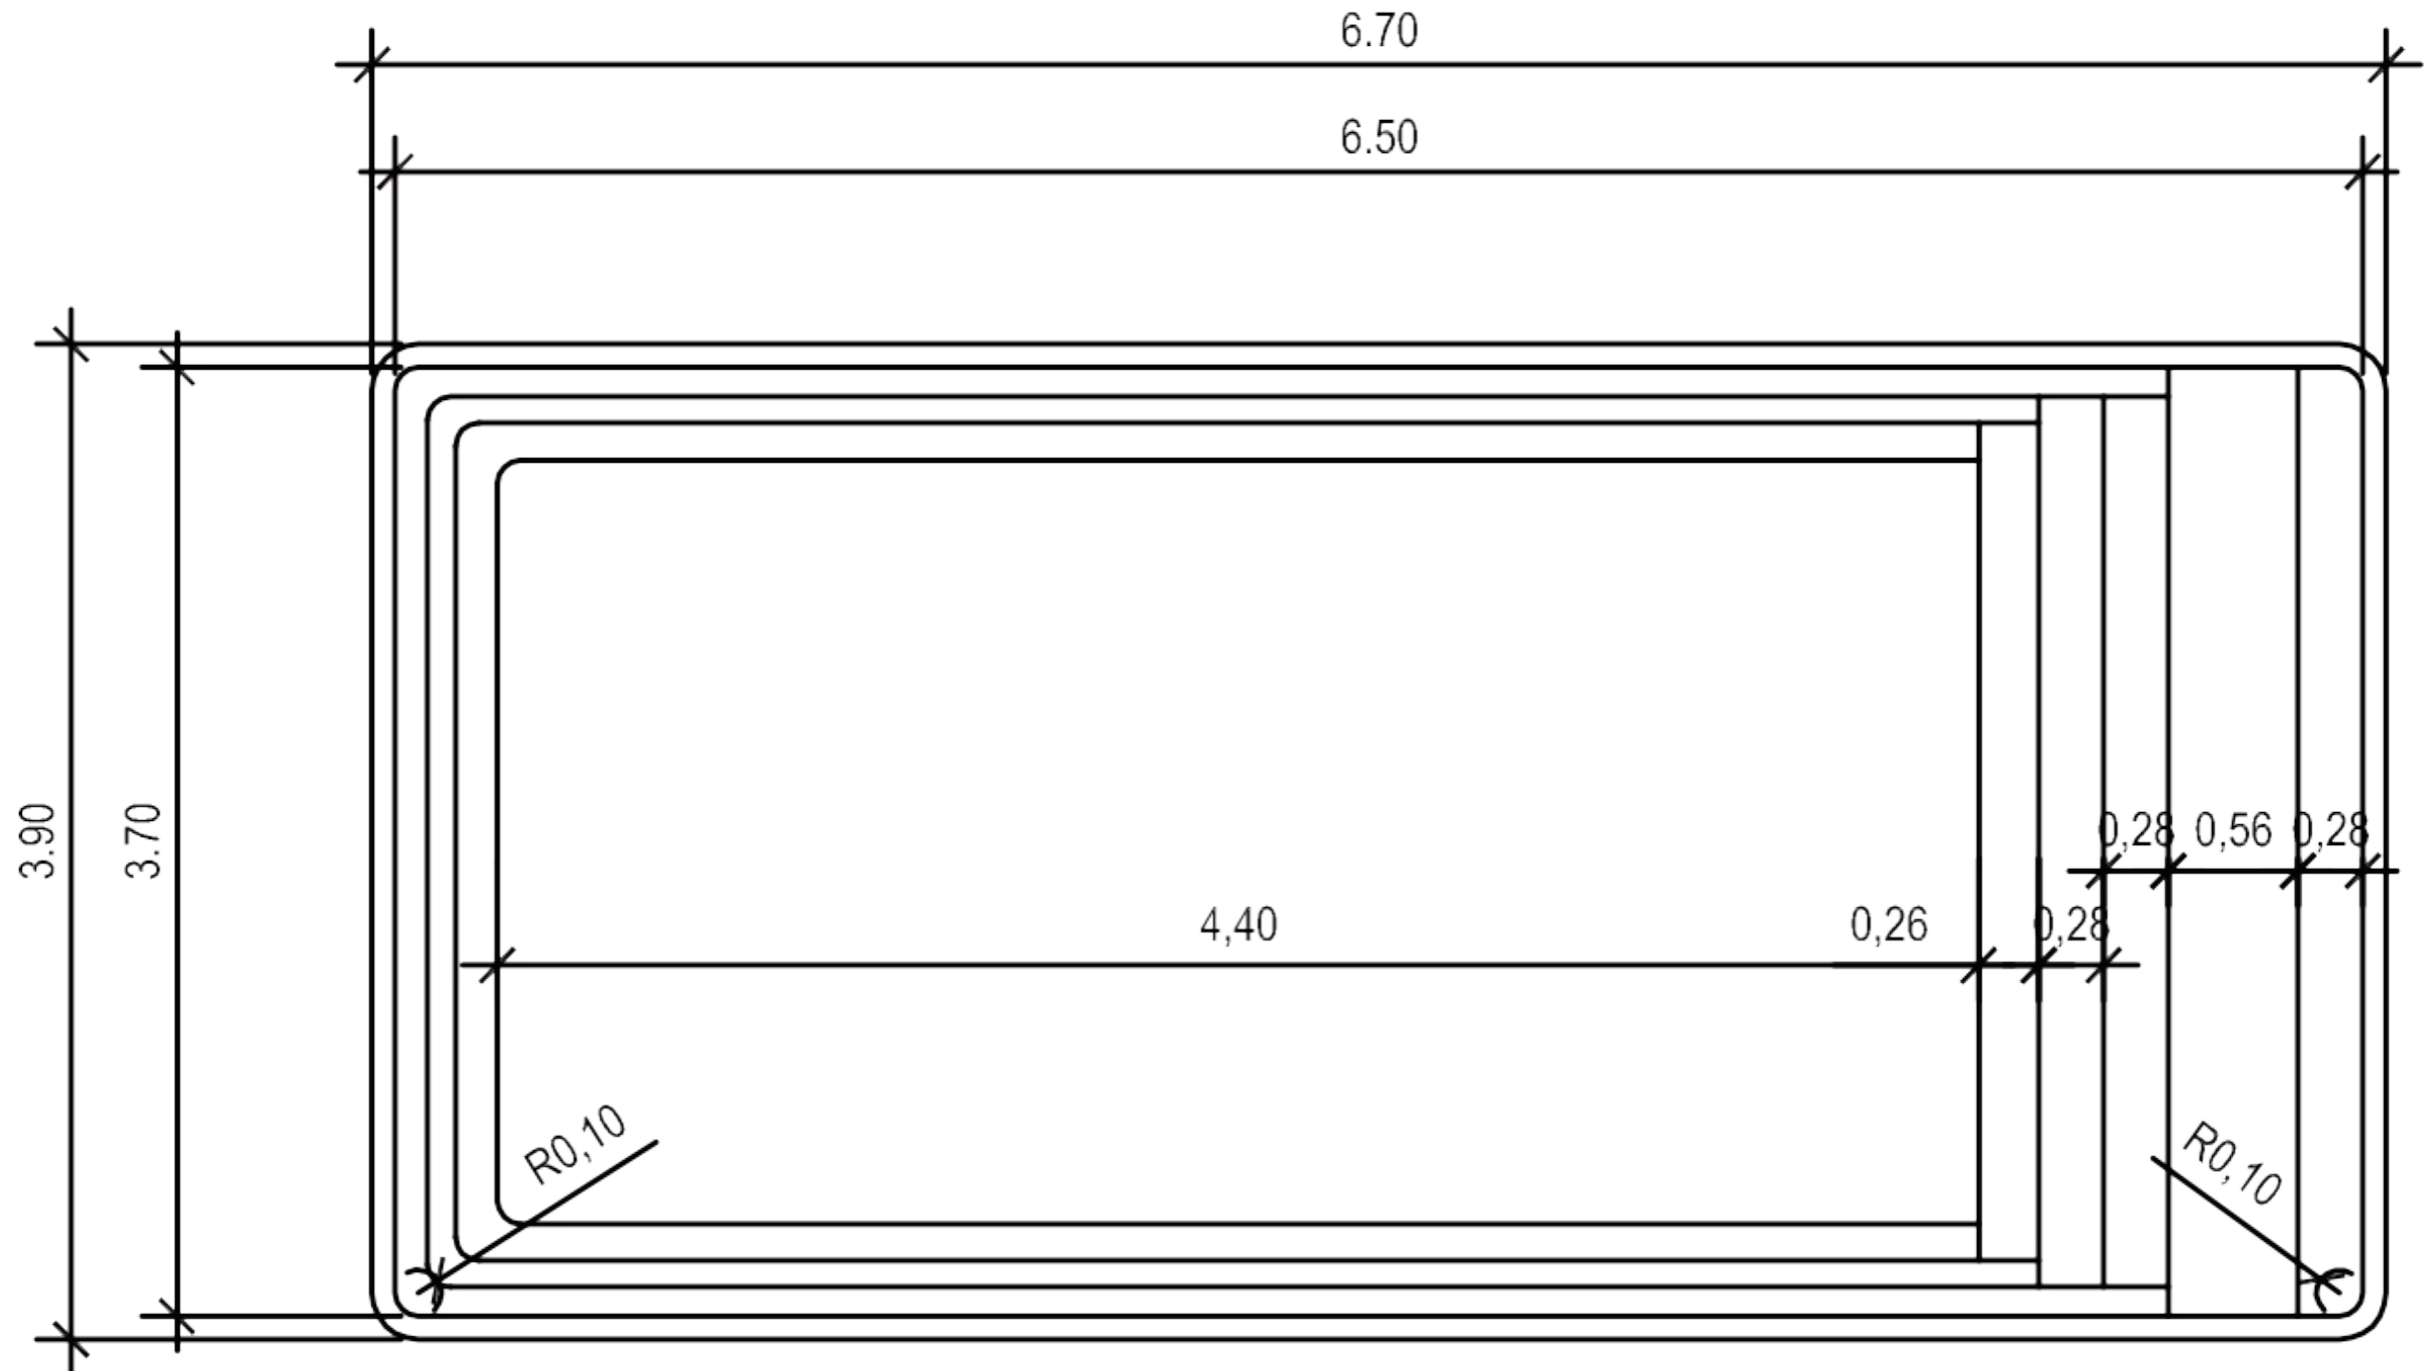

Radius Wide 65

Diese Zeichnung dient nur zu Informationszwecken. Piscines MON DE PRA berätet, die Messungen am Schwimmbecken nach der Installation durchzuführen. Im Fall eines möglichen Unterschieds zwischen die Zeichnung und das Schwimmbecken übernimmt Piscines MON DE PRA keine Haftung.