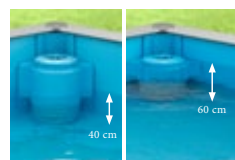

### DIE IDEALE GRÖSSE FÜR KINDER

Wasser, das stets sauber und angenehm warm ist. Ein Becken, für das sich - dank seiner platzsparenden Abmessungen (Innenmaße: 2 x 2 x 0,64 m; Gesamtmaße: 2,26 x 2,26 x 0,68 m) - überall ein Plätzchen findet, selbst im kleinsten Garten.

### AUFBAU IN 6 STUNDEN

Ihren neuen Pistoche Massivholz-Kidspool zusammenzubauen ist kinderleicht. Zu zweit benötigen Sie 6 Stunden - und schon ist Ihr Pool bereit zum Planschen und Schwimmen. Eine detaillierte Aufbau- und Betriebsanleitung liegt Ihrem Pistoche Pool bei.

### HÖHENVERSTELLBARE FILTRATION, FÜR EINEN WASSERSTAND ZWISCHEN 40 CM UND 60 CM

Der für die Qualität des Schwimmbadwassers verantwortliche Kartuschenfilter lässt sich - der vorherrschenden Windrichtung zugewandt - in jeder beliebigen Ecke installieren. Die Wassertiefe kann der Körpergröße und dem Alter der Kinder entsprechend angepasst werden: 40 cm für die Kleinsten zum Herumplanschen und bis zu 60 cm für die ersten Schwimmversuche der größeren Kinder. Das gibt es nur bei Pistoche!